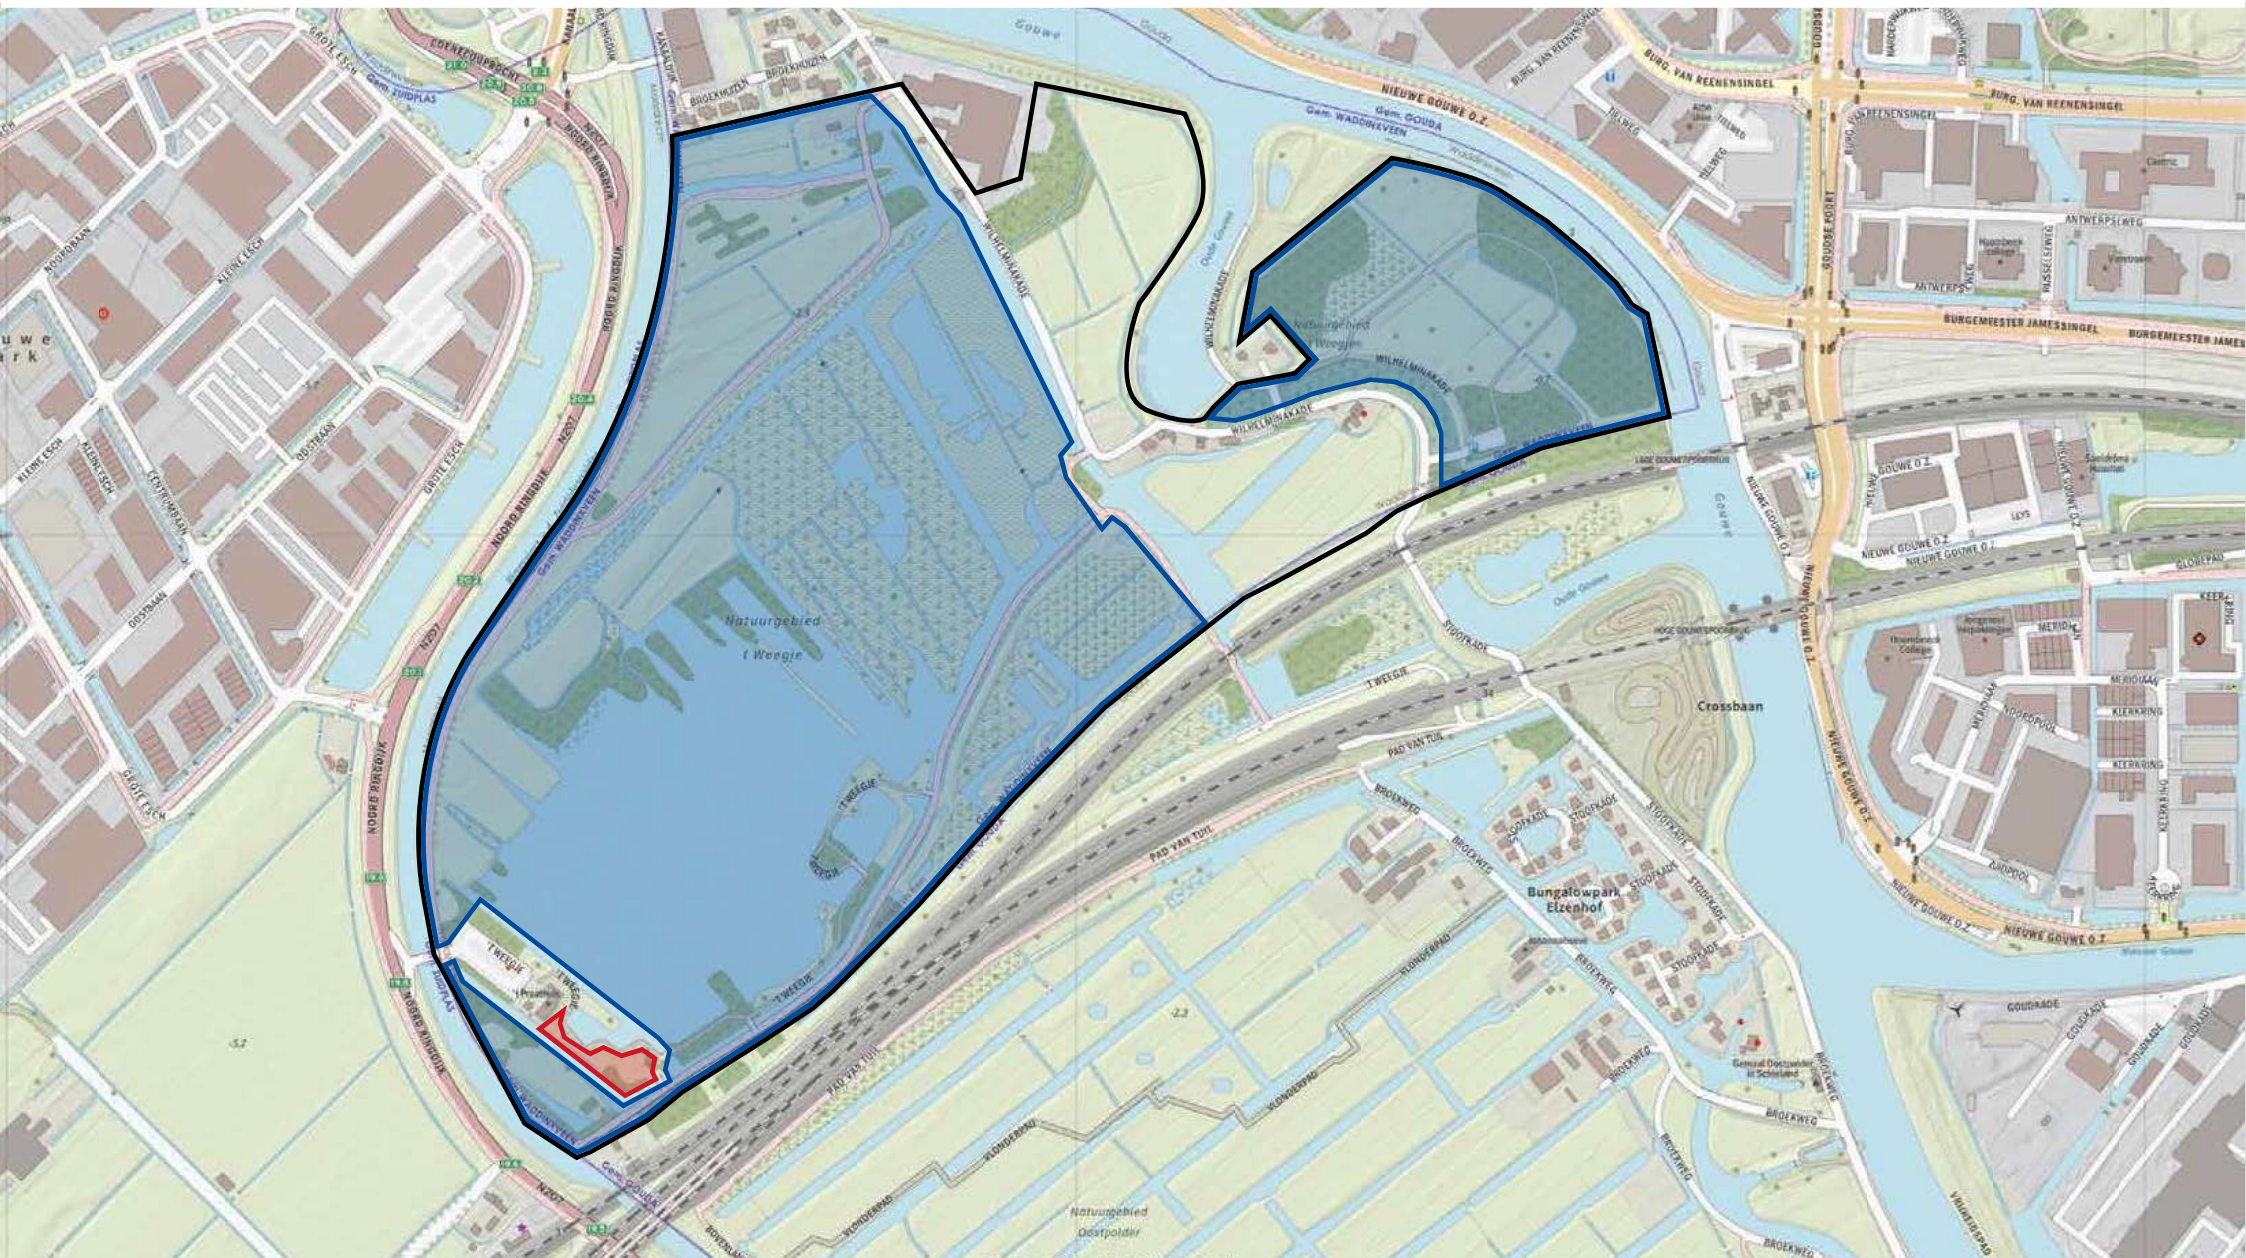

't Weegje/Oostpolder Zonering hondenbeleid

In het gehele gebied geldt een aanlijnplicht voor honden tenzij in het gebied door bebording anders is aangegeven.

Verboden voor honden jaarrond

Losloopegebied

Hondenuitlaat-service (HUS)

Grens werkingsgebied hondenverordening

't Weegje/Oostpolder Zonering hondenbeleid

In het gehele gebied geldt een aanlijnplicht voor honden tenzij in het gebied door bebording anders is aangegeven.

Verboden voor honden 15 maart tot 15 juli

Losloopegebied

Hondenuitlaat-service (HUS)

Grens werkinggebied hondenverordening