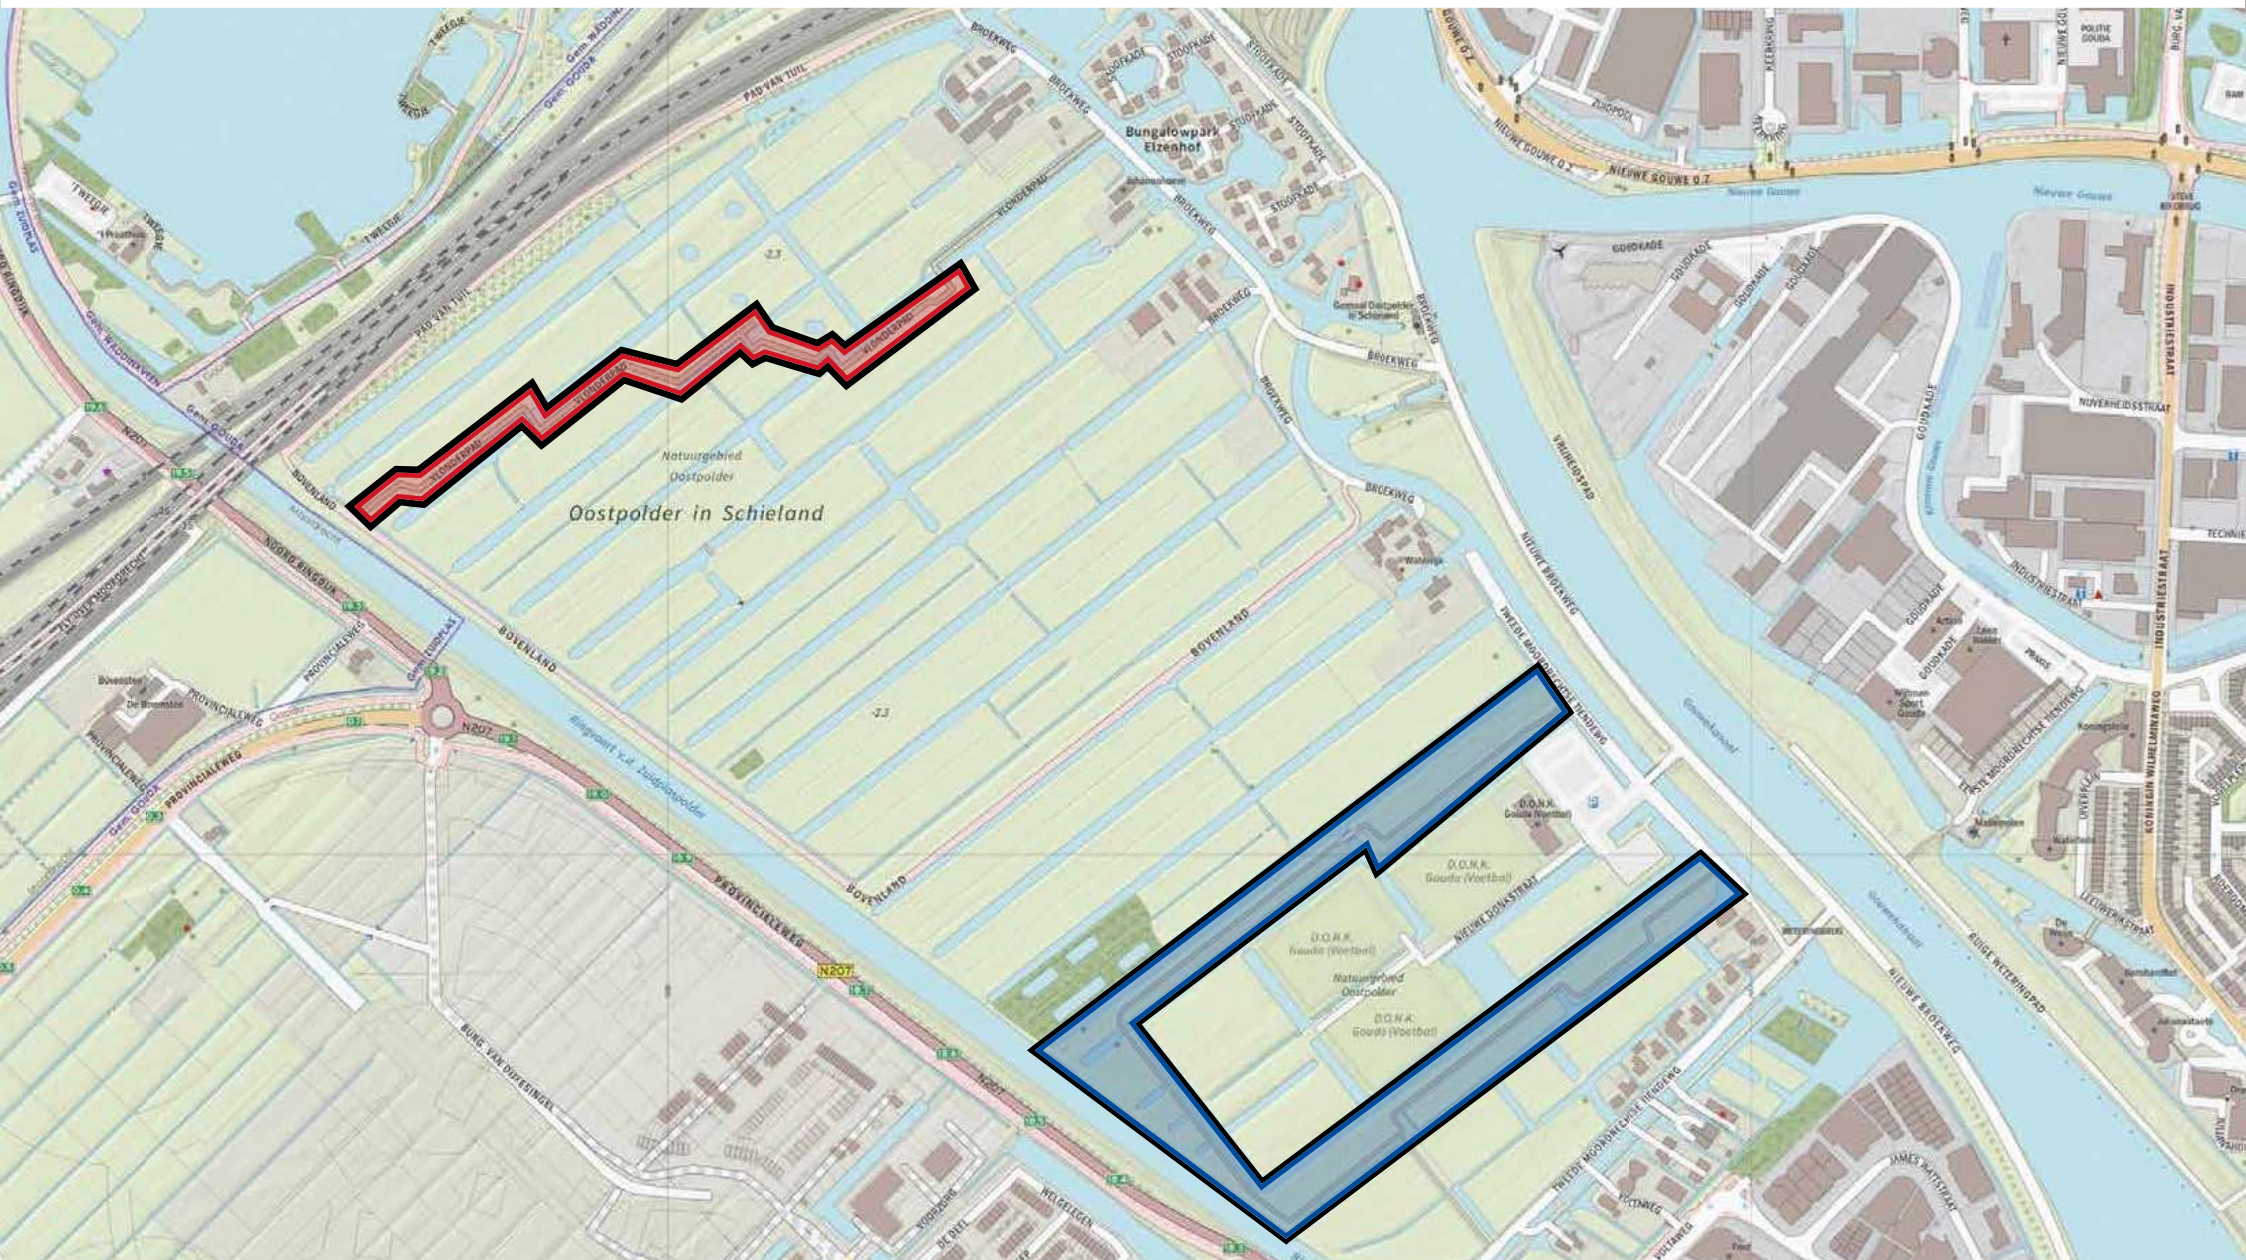

't Weegje/Oostpolder Zonering hondenbeleid

In het gehele gebied geldt een aanlijnplicht voor honden tenzij in het gebied door bebording anders is aangegeven.

Verboden voor honden jaarrond

Losloopegebied

Hondenuitlaat-service (HUS)

Grens werkingsgebied hondenverordening

't Weegje/Oostpolder Zonering hondenbeleid

In het gehele gebied geldt een aanlijnplicht voor honden tenzij in het gebied door bebording anders is aangegeven.

Verboden voor honden 15 maart tot 15 juli

Losloopegebied

Hondenuitlaat-service (HUS)

Grens werkinggebied hondenverordening