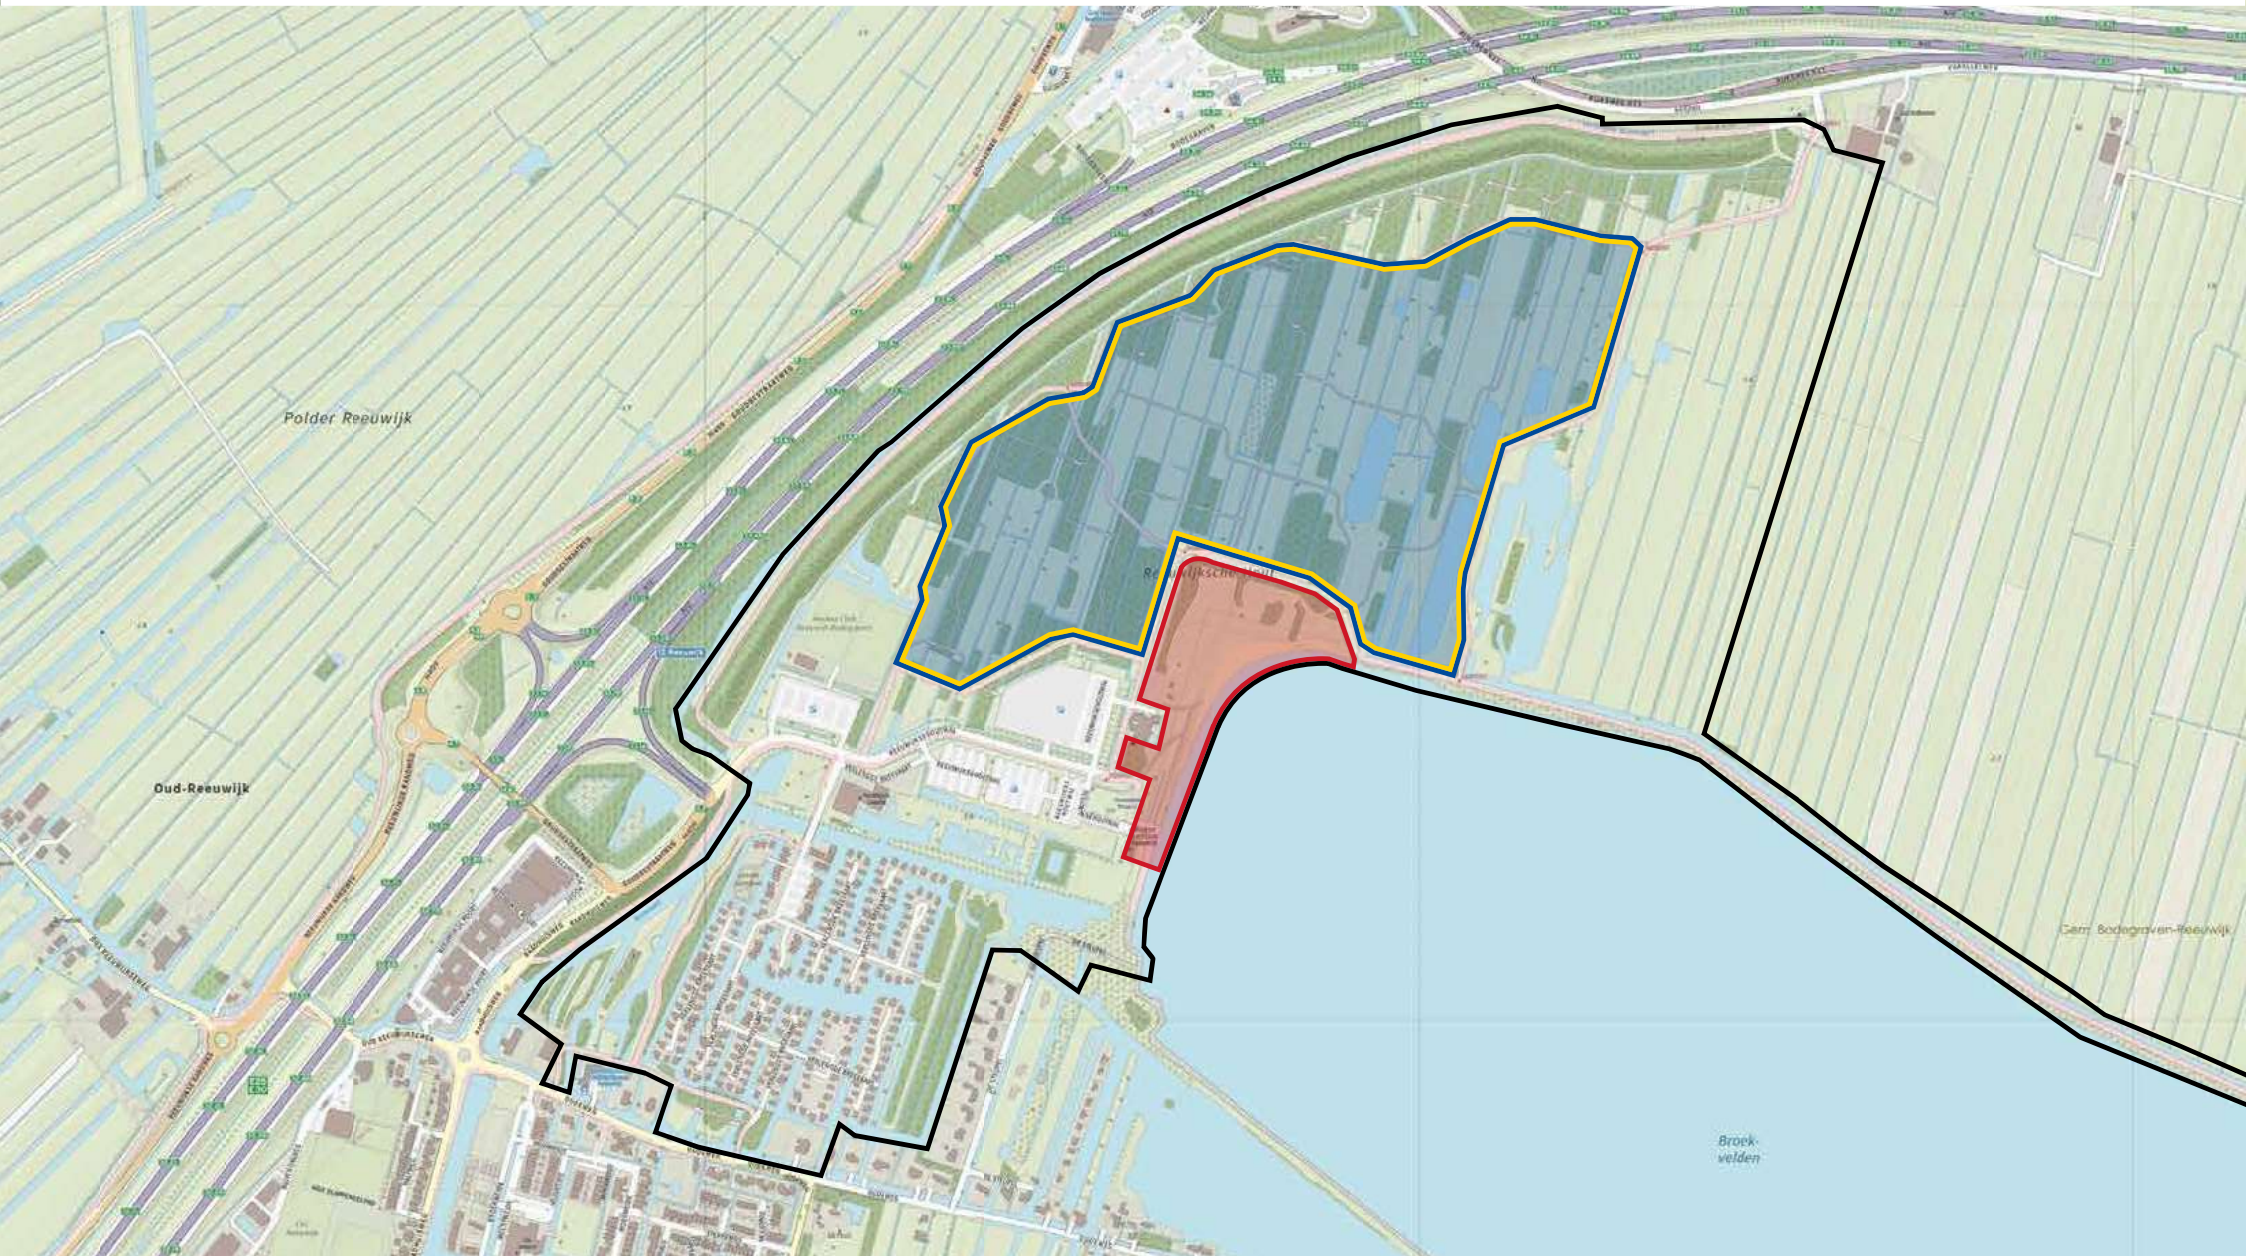

Reeuwijkse Hout Zonering hondenbeleid

In het gehele gebied geldt een aanlijnplicht voor honden tenzij in het gebied door bebording anders is aangegeven.

Verboden voor honden jaarrond

Losloopegebied

Hondenuitlaat-service (HUS)

Grens werkingsgebied hondenverordening