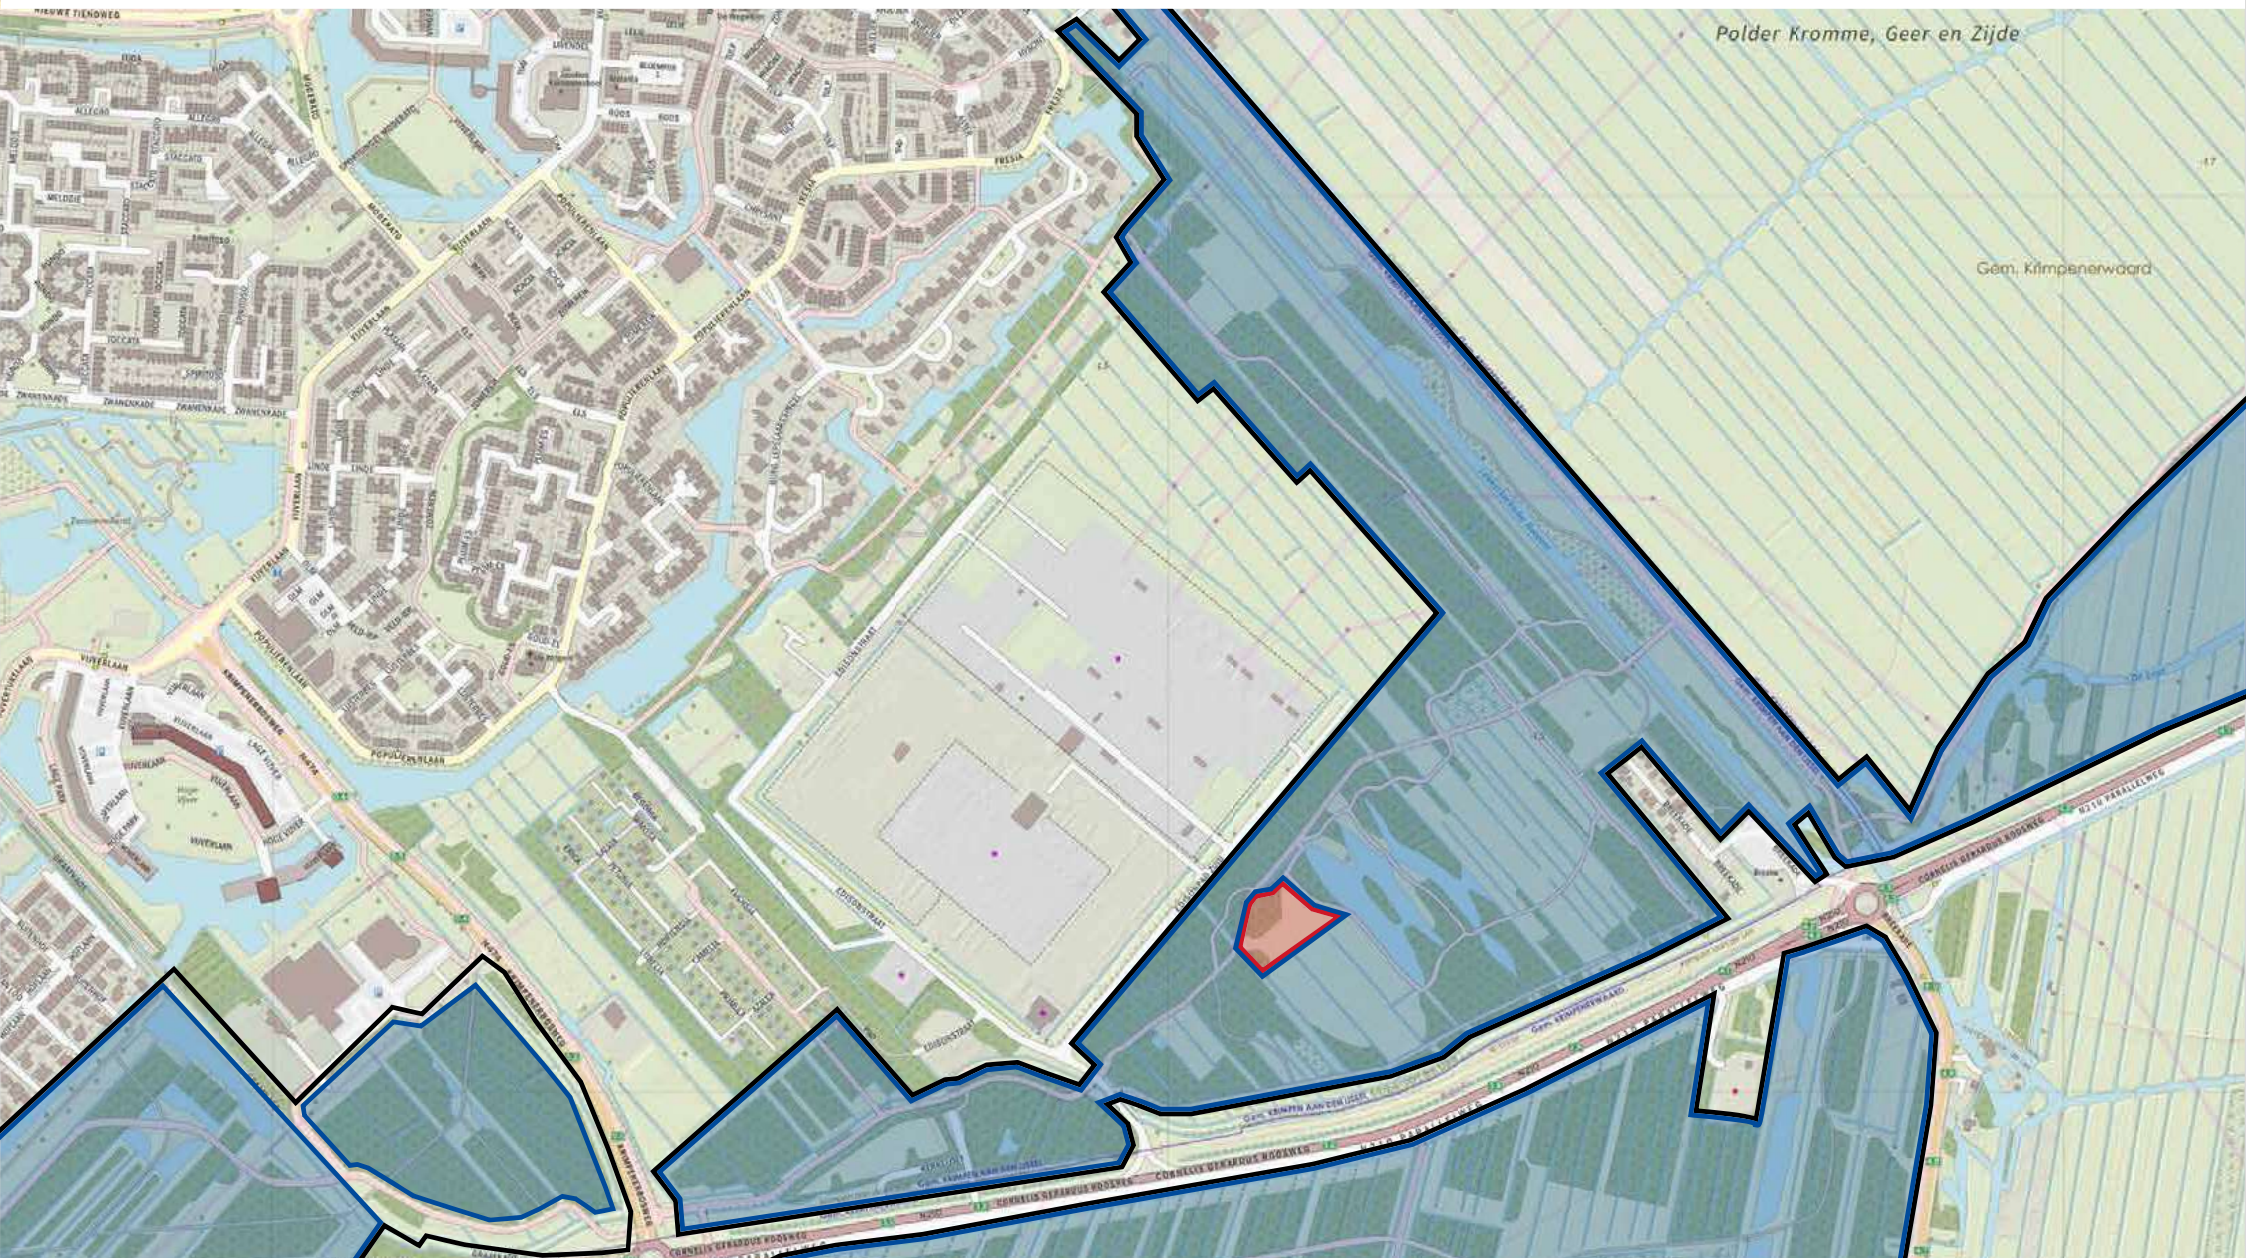

In het gehele gebied geldt een aanlijnplicht voor honden tenzij in het gebied door bebording anders is aangegeven.

Verboden voor honden jaarrond

Losloopegebied

Hondenuitlaat-service (HUS)

Grens werkingsgebied hondenverordening

Krimpenerhout Zonering hondenbeleid

In het gehele gebied geldt een aanlijnplicht voor honden tenzij in het gebied door bebording anders is aangegeven.

Verboden voor honden jaarrond

Losloopegebied

Hondenuitlaat-service (HUS)

Grens werkingsgebied hondenverordening

In het gehele gebied geldt een aanlijnplicht voor honden tenzij in het gebied door bebording anders is aangegeven.

Verboden voor honden jaarrond

Losloopegebied

Hondenuitlaat-service (HUS)

Grens werkingsgebied hondenverordening