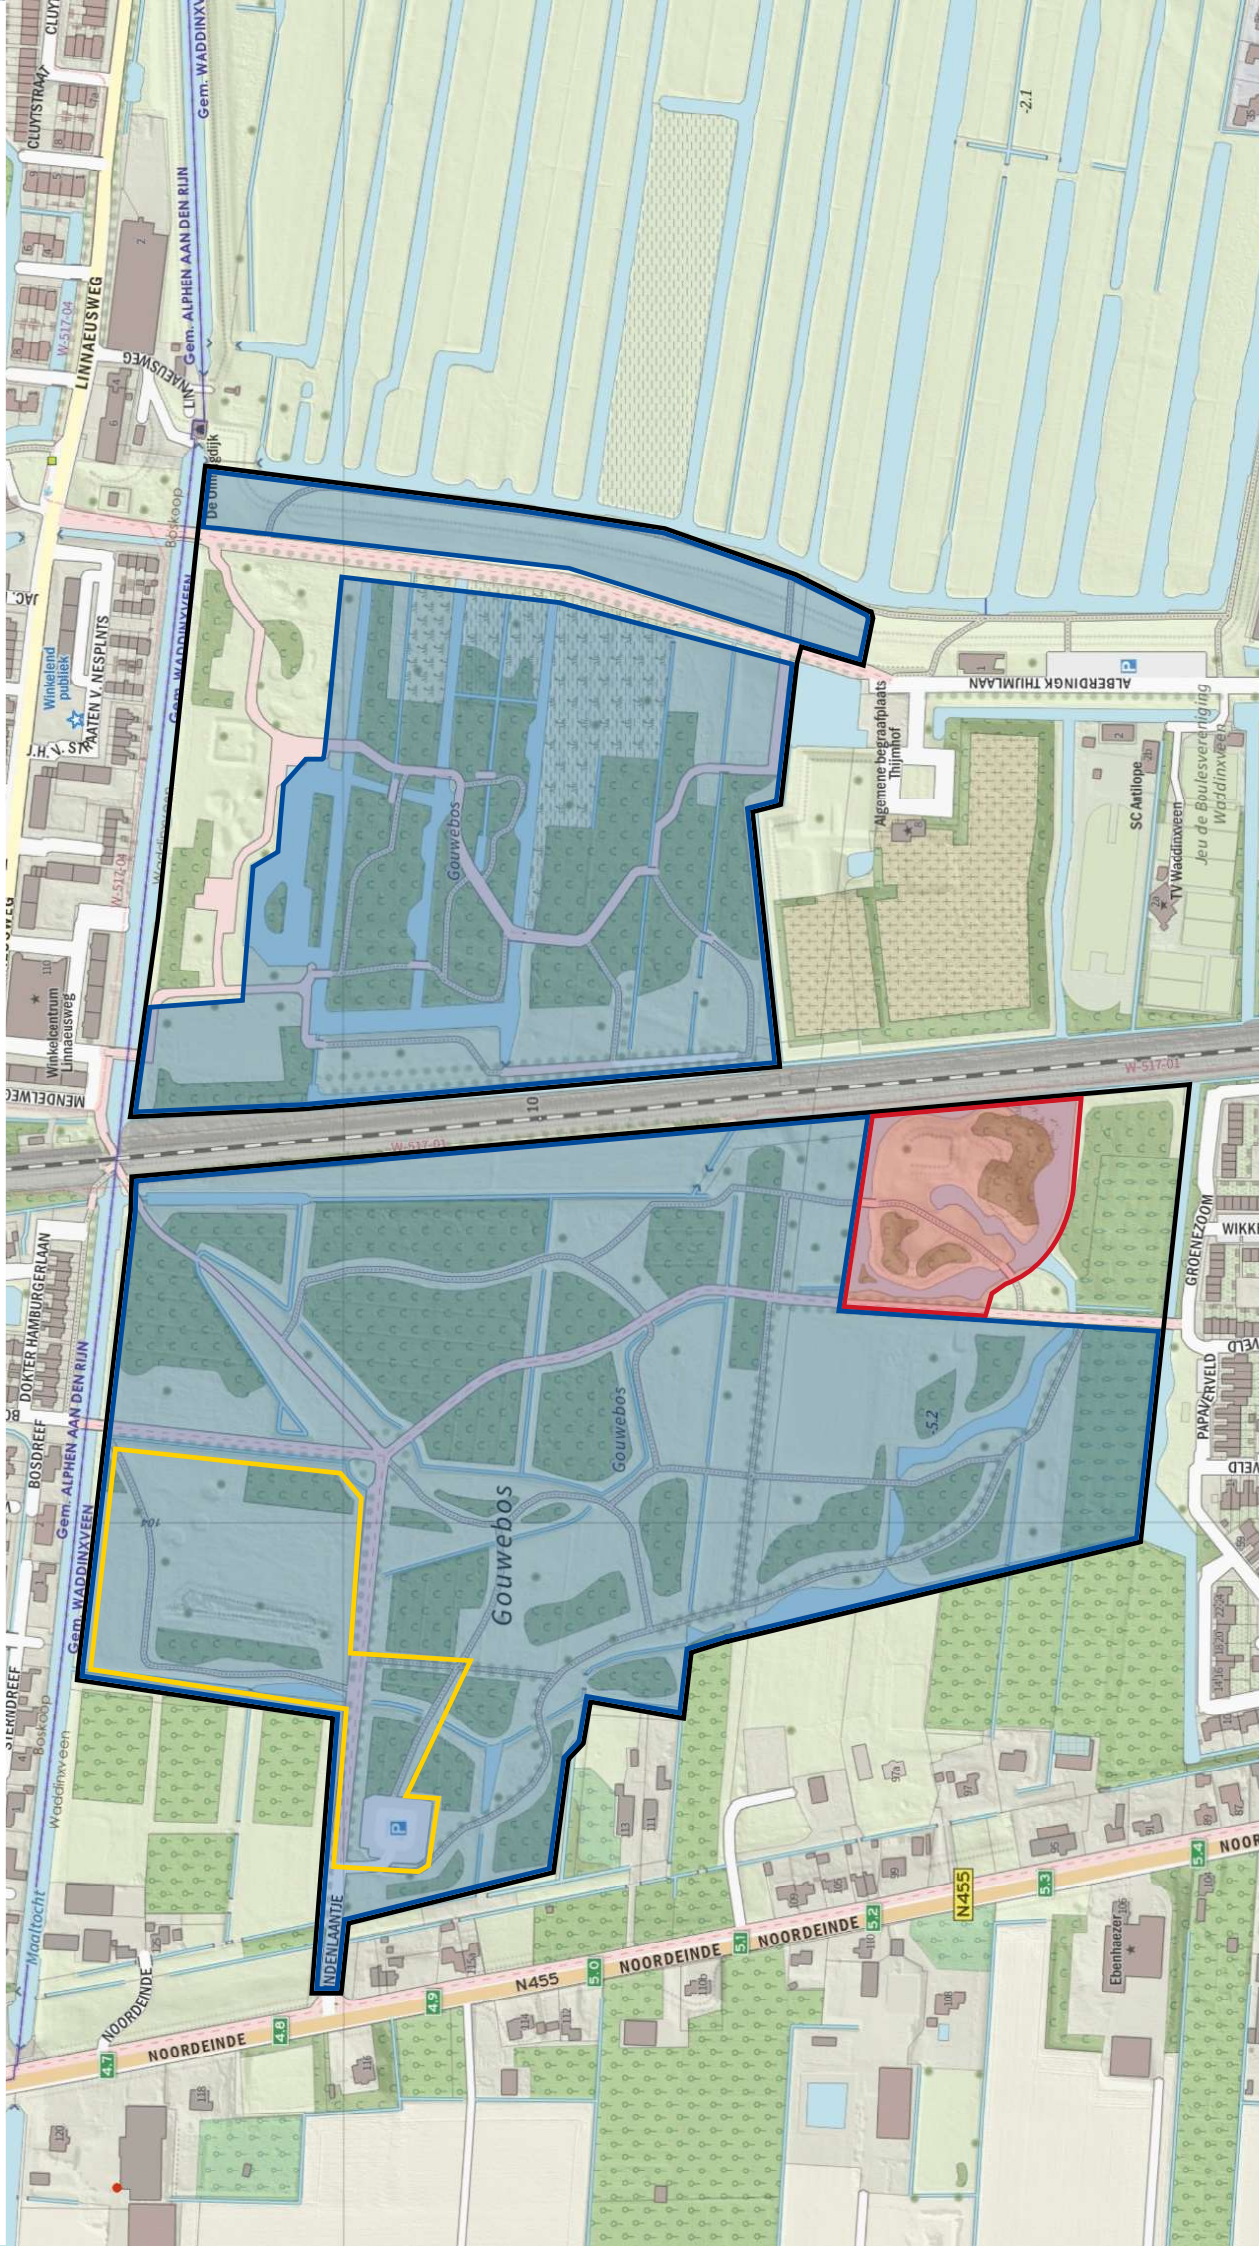

Gouwebos Zonering hondenbeleid

! In het gehele gebied geldt een aanjpllicht voor honden tenzij in het gebied door bebording anders is aangegeven.

● Verboden voor honden jaarrond

● Losloopgebied

● Hondenuitlaatservice (HUS)

○ Grens werkinggebied hondenverordening