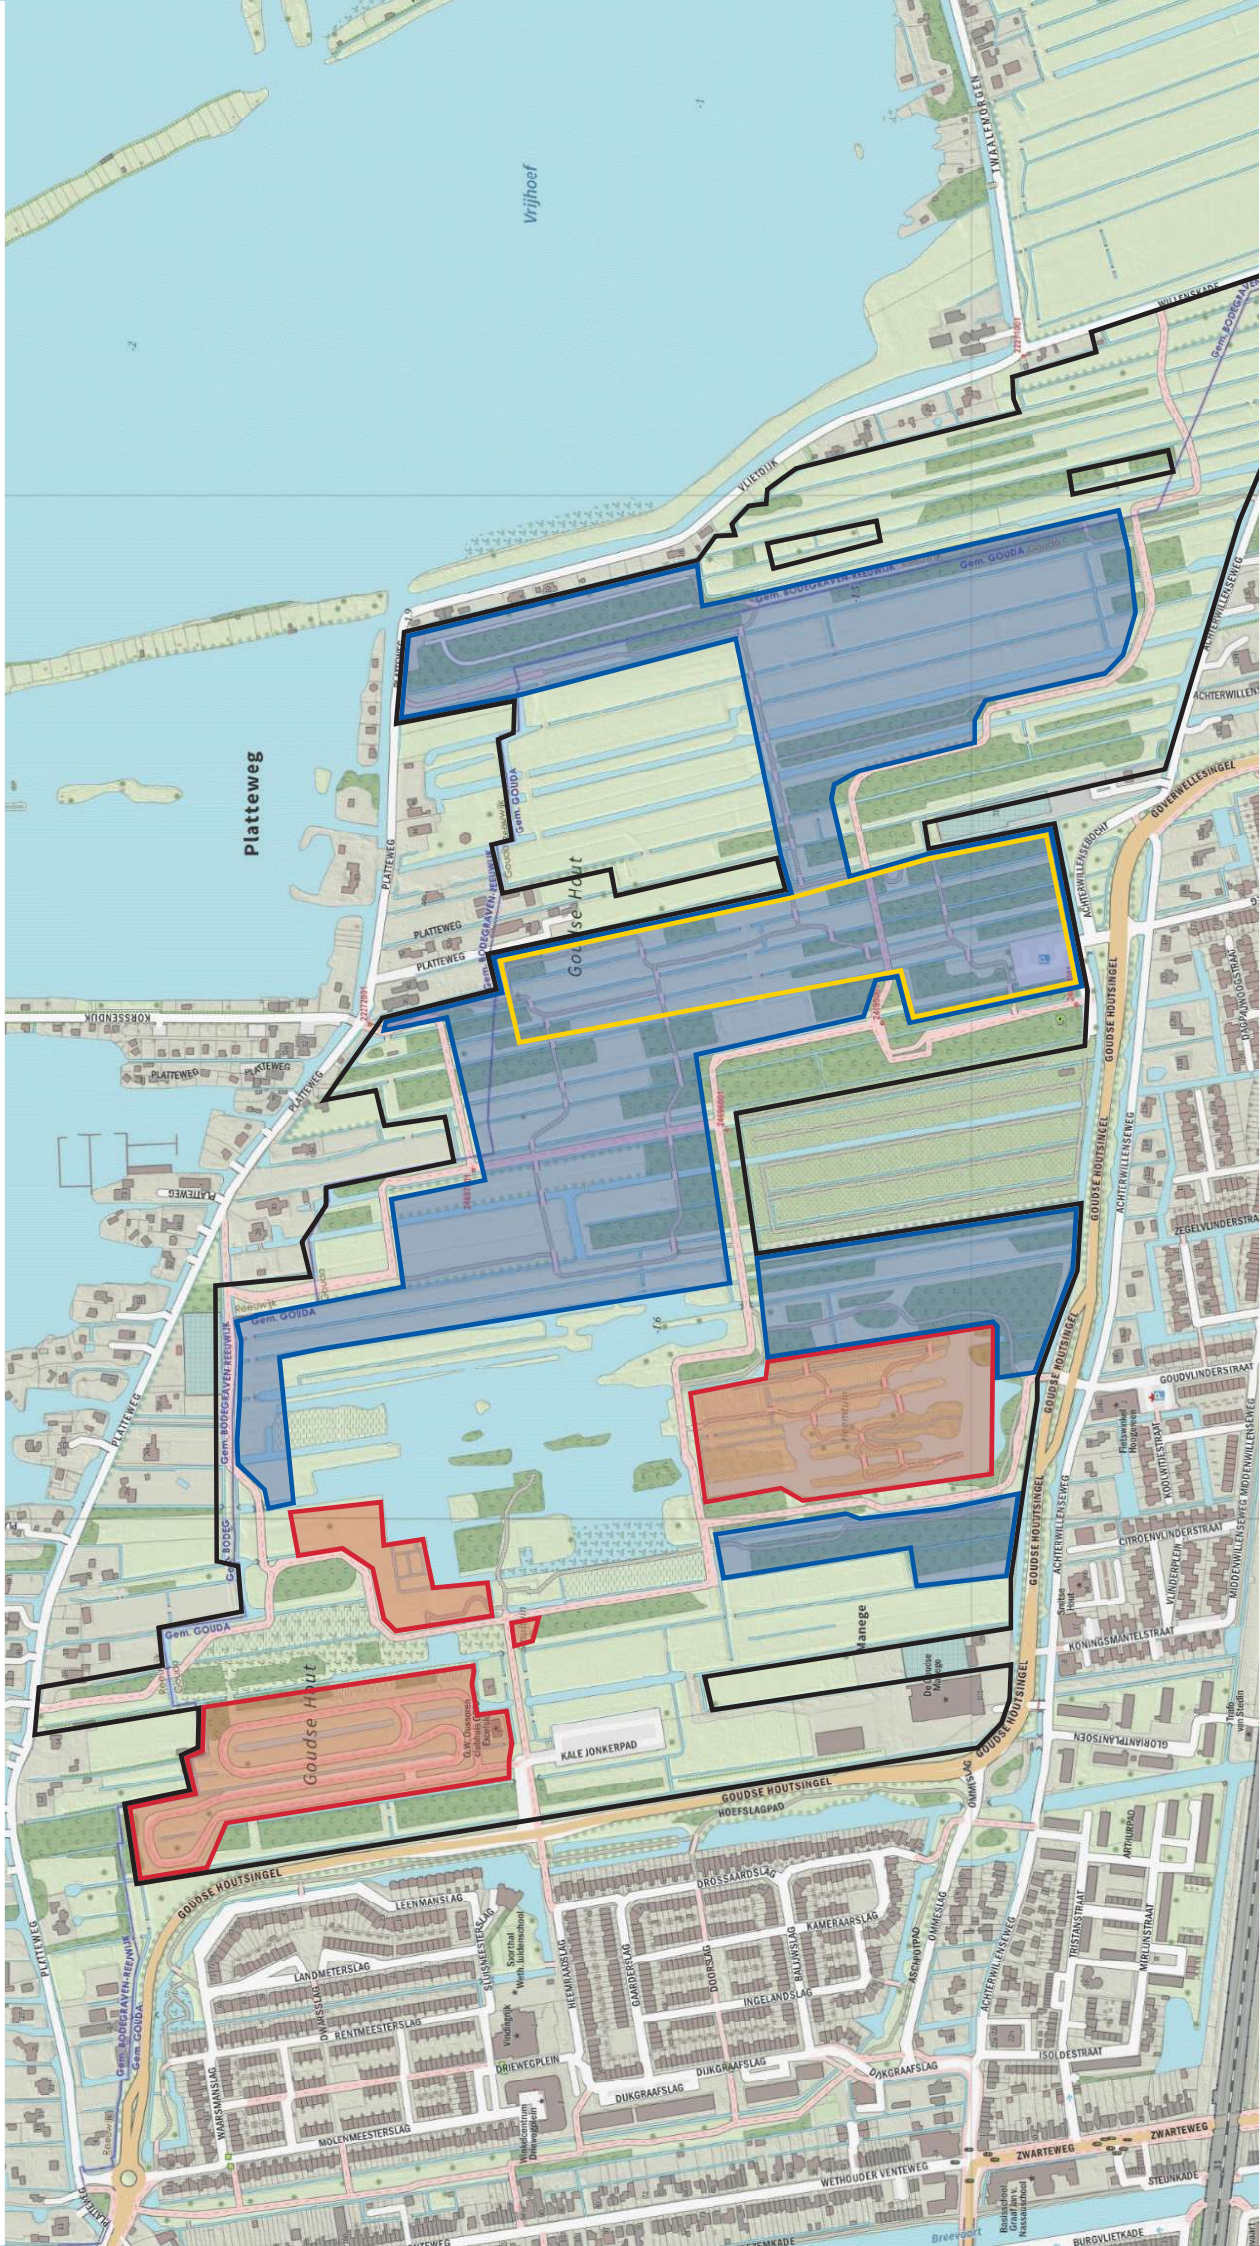

Goudse Hout Zonering hondenbeleid

! In het gehele gebied geldt een aanlijnplicht voor honden tenzij in het gebied door bebording anders is aangegeven.

Verboden voor honden jaarrond

Loslooppgebied

Hondenuitlaat-service (HUS)

Grens werkingsovereenkomst

Groenalliantie
Midden-Holland