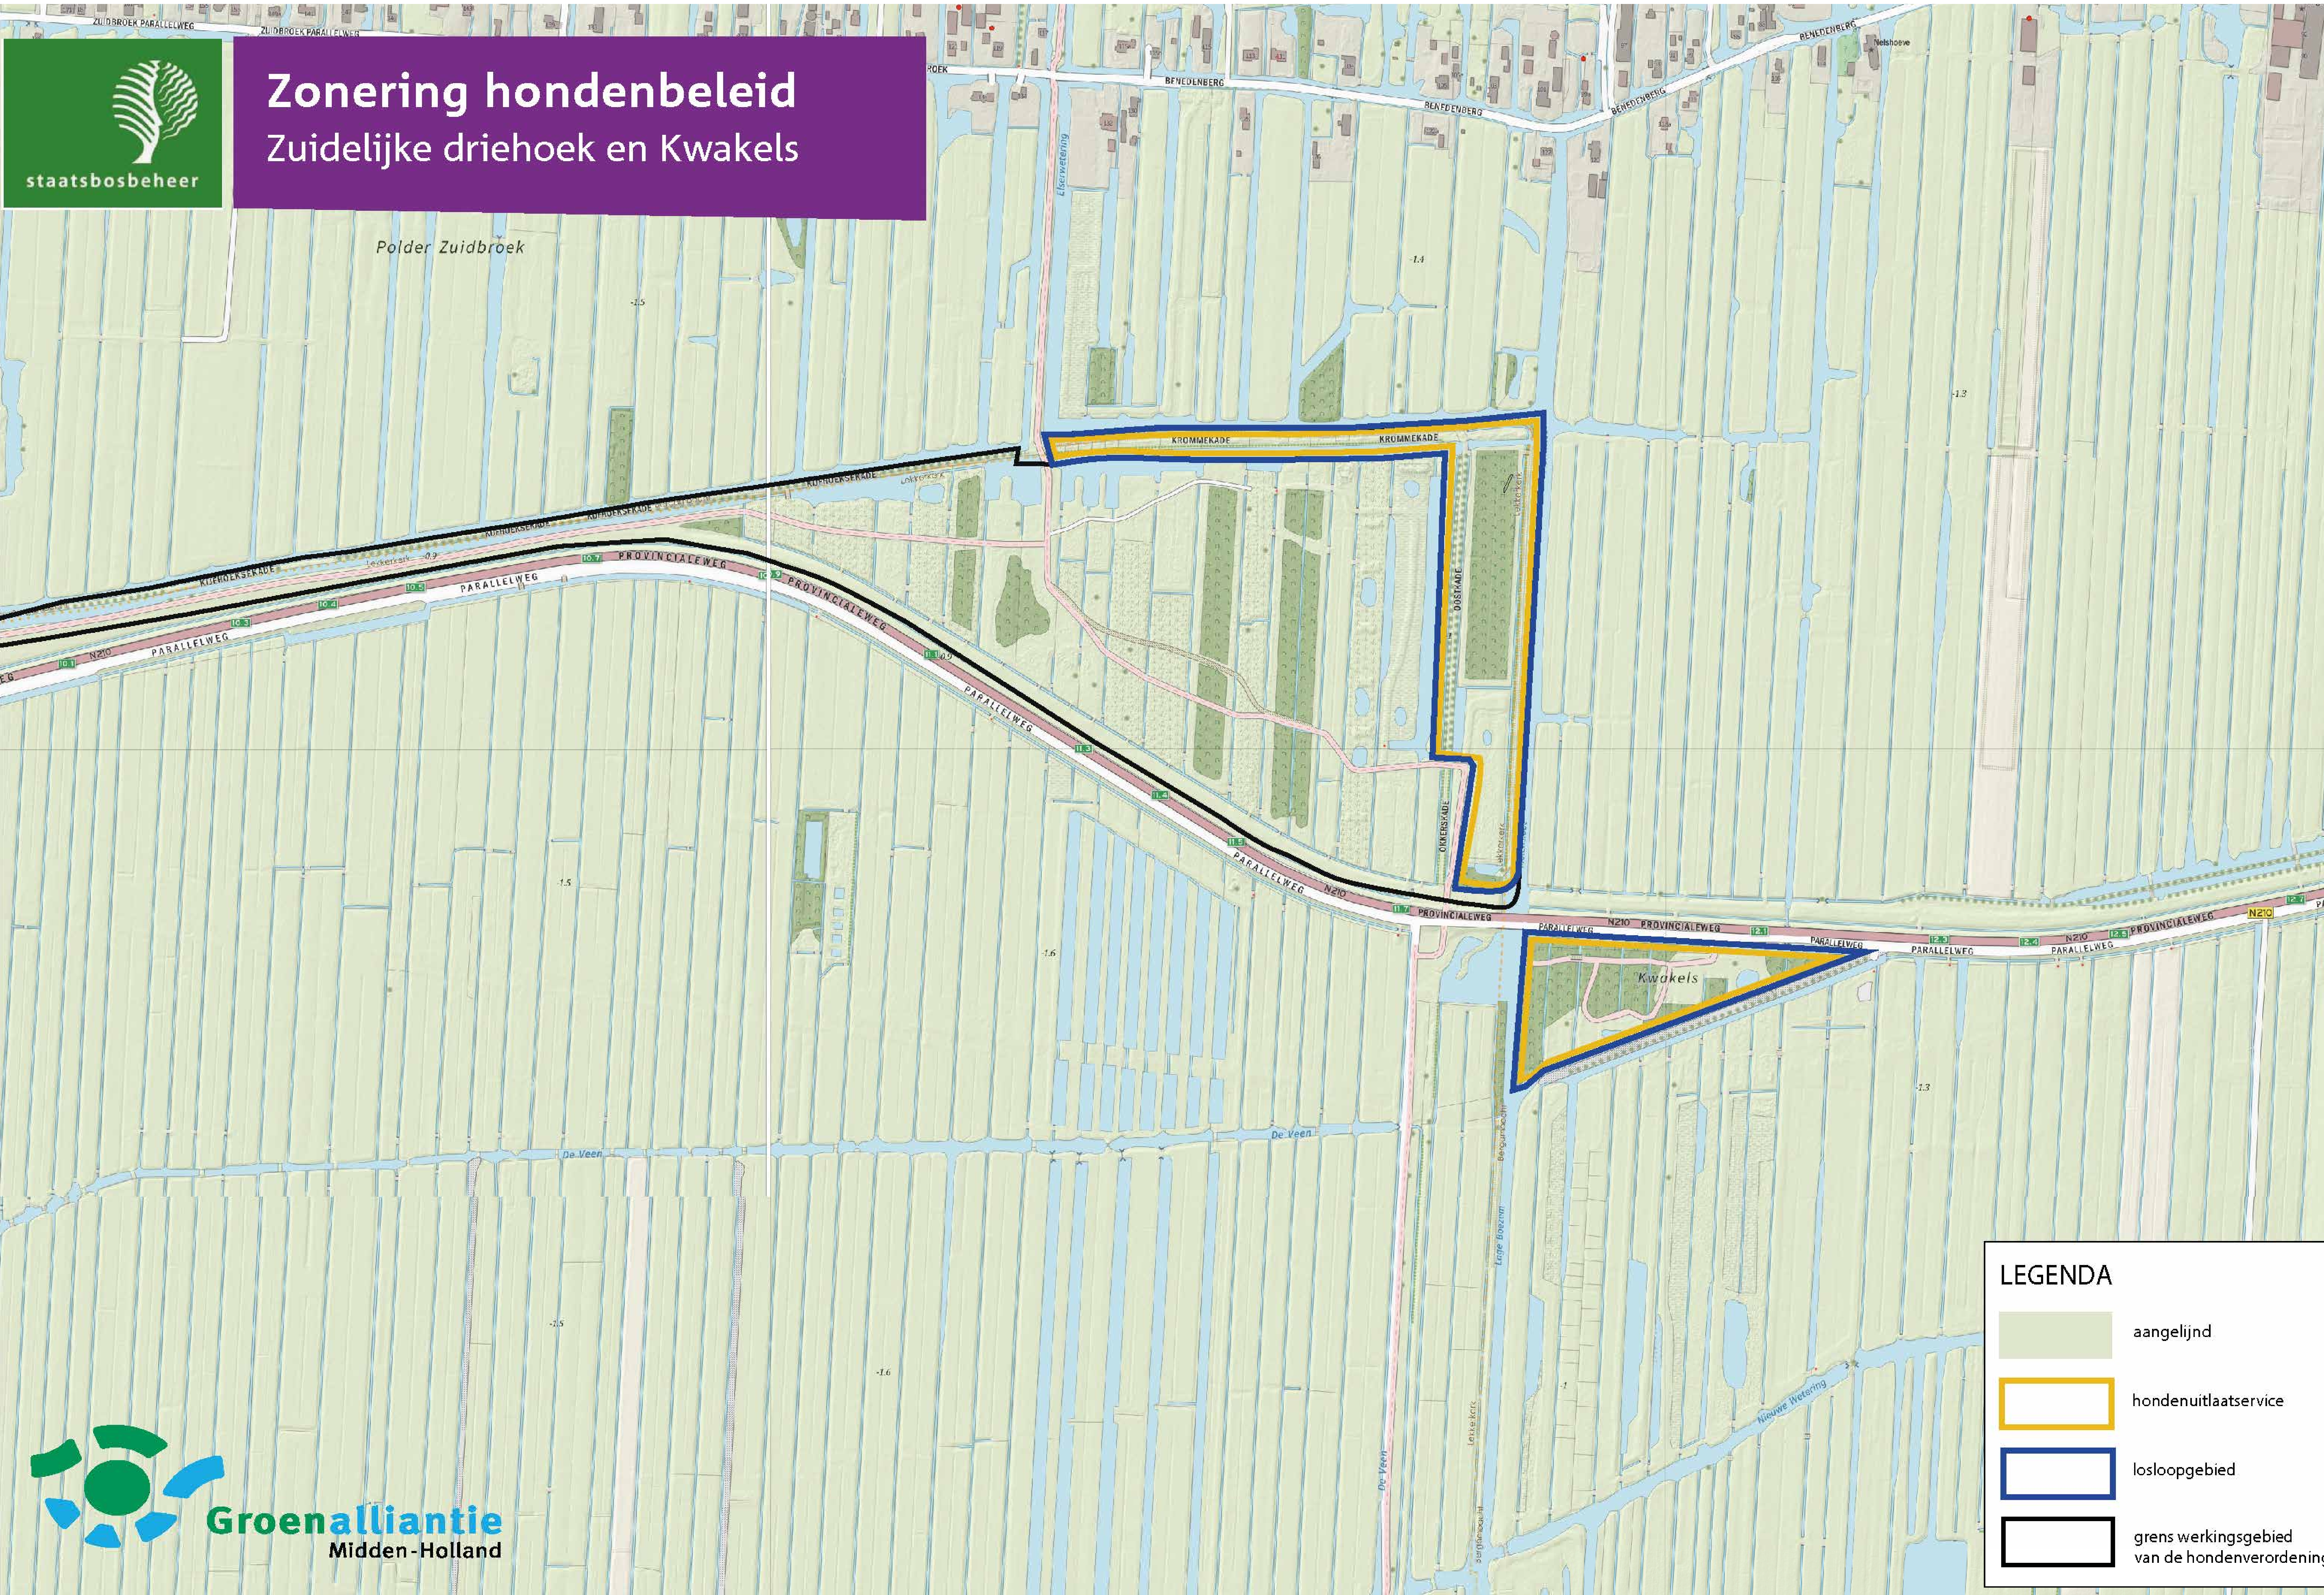

- aangelijnd
- losloopgebied
- verboden voor honden jaarrond
- grens werkingsgebied van de hondenverordening

Groenalliantie
Midden-Holland

Zonering hondenbeleid EZH bos

Polder Kromme, Geer en Zijde

LEGENDA

- aangelijnd
- losloopgebied
- verboden voor honden jaarrond
- grens werkingsgebied van de hondenverordening

Zonering hondenbeleid Landschapselement Krimpen

LEGENDA

-  aangelijnd
-  losloopgebied
-  grens werksingsgebied van de hondenverordening

Groenalliantie
Midden-Holland

Zonering hondenbeleid Landschapselement Loetbos

Zonering hondenbeleid Loetbos

udeland

-1.6

LEGENDA

-  aangelijnd
-  hondenuitlaatservice
-  losloopgebied
-  verboden voor honden jaarrond
-  grens werkingsgebied van de hondenverordening

Zonering hondenbeleid Zuidelijke driehoek en Kwakels

Polder Zuidbroek

Kwakels

LEGENDA

- aangelijnd
- hondenuitlaatservice
- losloopgebied
- grens werkingsgebied van de hondenverordening

Zonering hondenbeleid Landschapselement Oudekerk