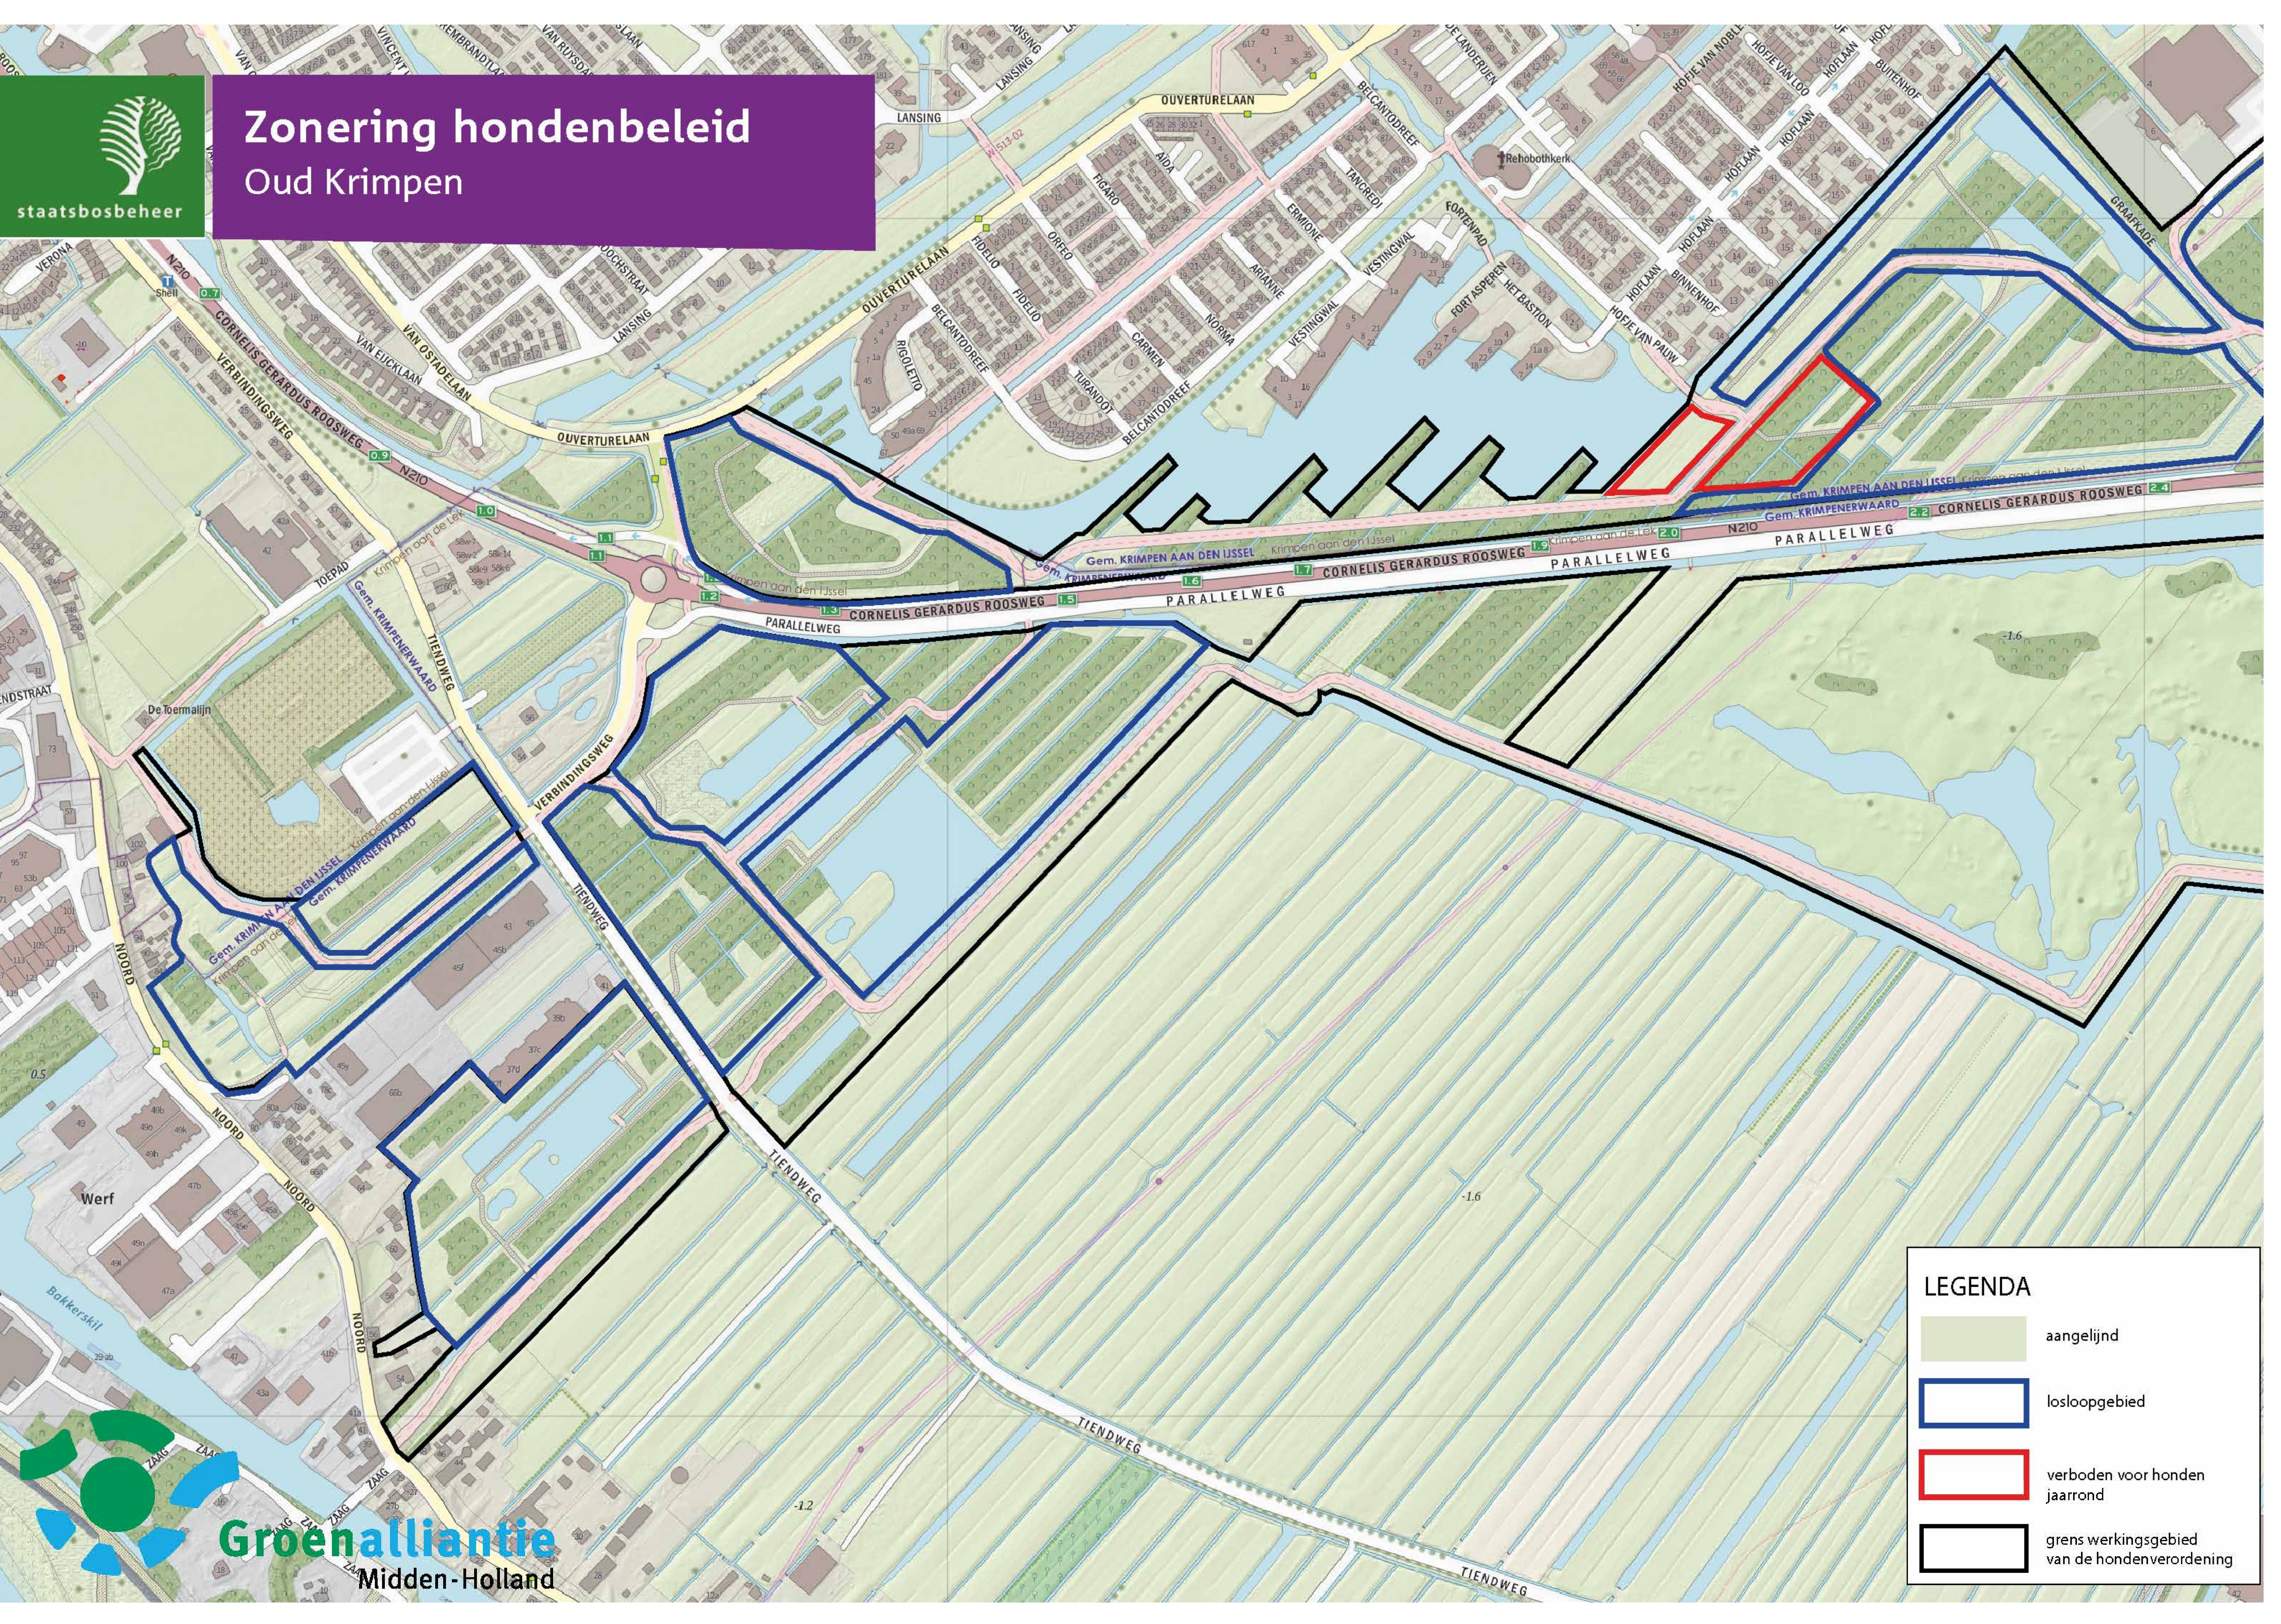

LEGENDA

-  aangeliind
-  losloopegebied
-  verboden voor honden jaarrond
-  grens werkingsgebied van de hondenverordening

Zonering hondenbeleid Steinse Tiendweg

Polder Stein

LEGENDA

-  aangelijnd
-  losloopgebied

Zonering hondenbeleid Oud Krimpen

LEGENDA	
	aangelijnd
	losloopegebied
	verboden voor honden jaarrond
	grens werkingsgebied van de hondenverordening

Zonering hondenbeleid Krimpenerhout

staatsbosbeheer

LEGENDA

- aangelijnd
- losloopgebied
- verboden voor honden jaarrond
- grens werkingsgebied van de hondenverordening

Groenalliantie
Midden-Holland

Zonering hondenbeleid EZH bos

Polder Kromme, Geer en Zijde

LEGENDA

- aangelijnd
- losloopgebied
- verboden voor honden jaarrond
- grens werkingsgebied van de hondenverordening

Zonering hondenbeleid Landschapselement Krimpen

LEGENDA

-  aangelijnd
-  losloopgebied
-  grens werksingsgebied van de hondenverordening