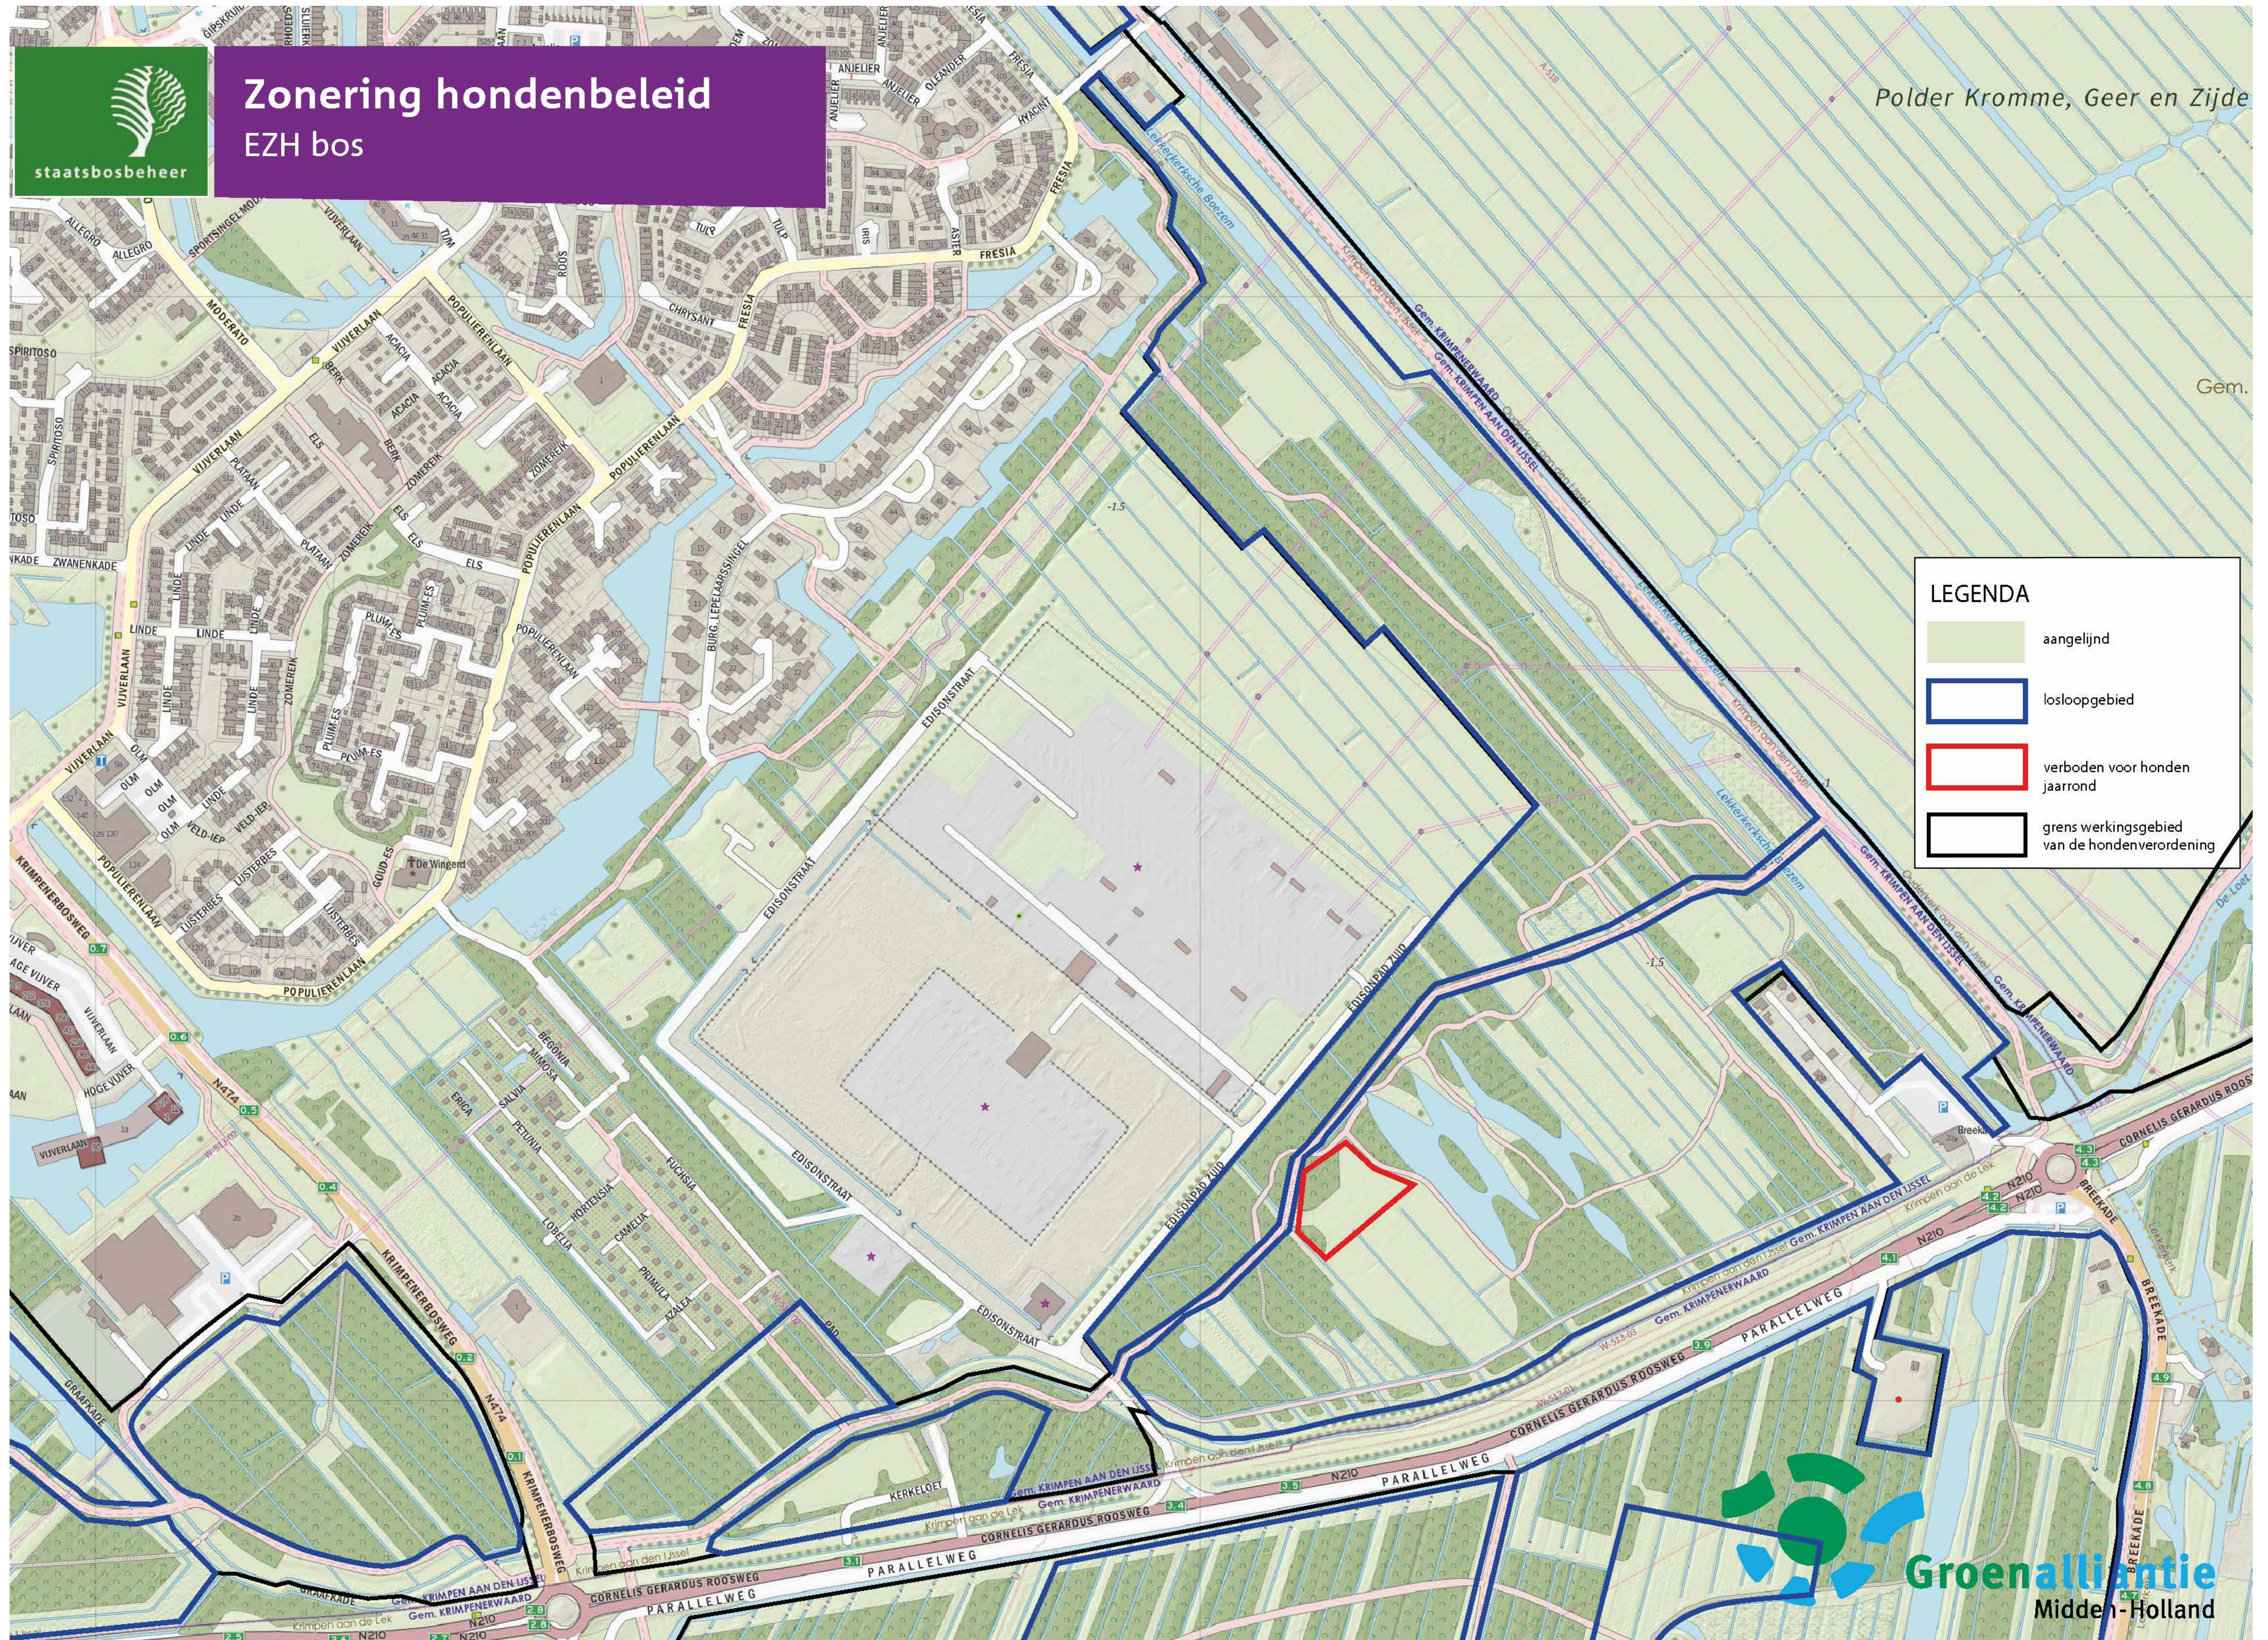

Zonering hondenbeleid Oud Krimpen

LEGENDA	
	aangelijnd
	losloopegebied
	verboden voor honden jaarrond
	grens werkingsgebied van de hondenverordening

Zonering hondenbeleid Krimpenerhout

staatsbosbeheer

LEGENDA

- aangelijnd
- losloopgebied
- verboden voor honden jaarrond
- grens werkingsgebied van de hondenverordening

Groenalliantie
Midden-Holland

Zonering hondenbeleid EZH bos

Polder Kromme, Geer en Zijde

LEGENDA

- aangelijnd
- losloopgebied
- verboden voor honden jaarrond
- grens werkingsgebied van de hondenverordening

Zonering hondenbeleid Landschapselement Krimpen

LEGENDA

-  aangelijnd
-  losloopgebied
-  grens werksingsgebied van de hondenverordening