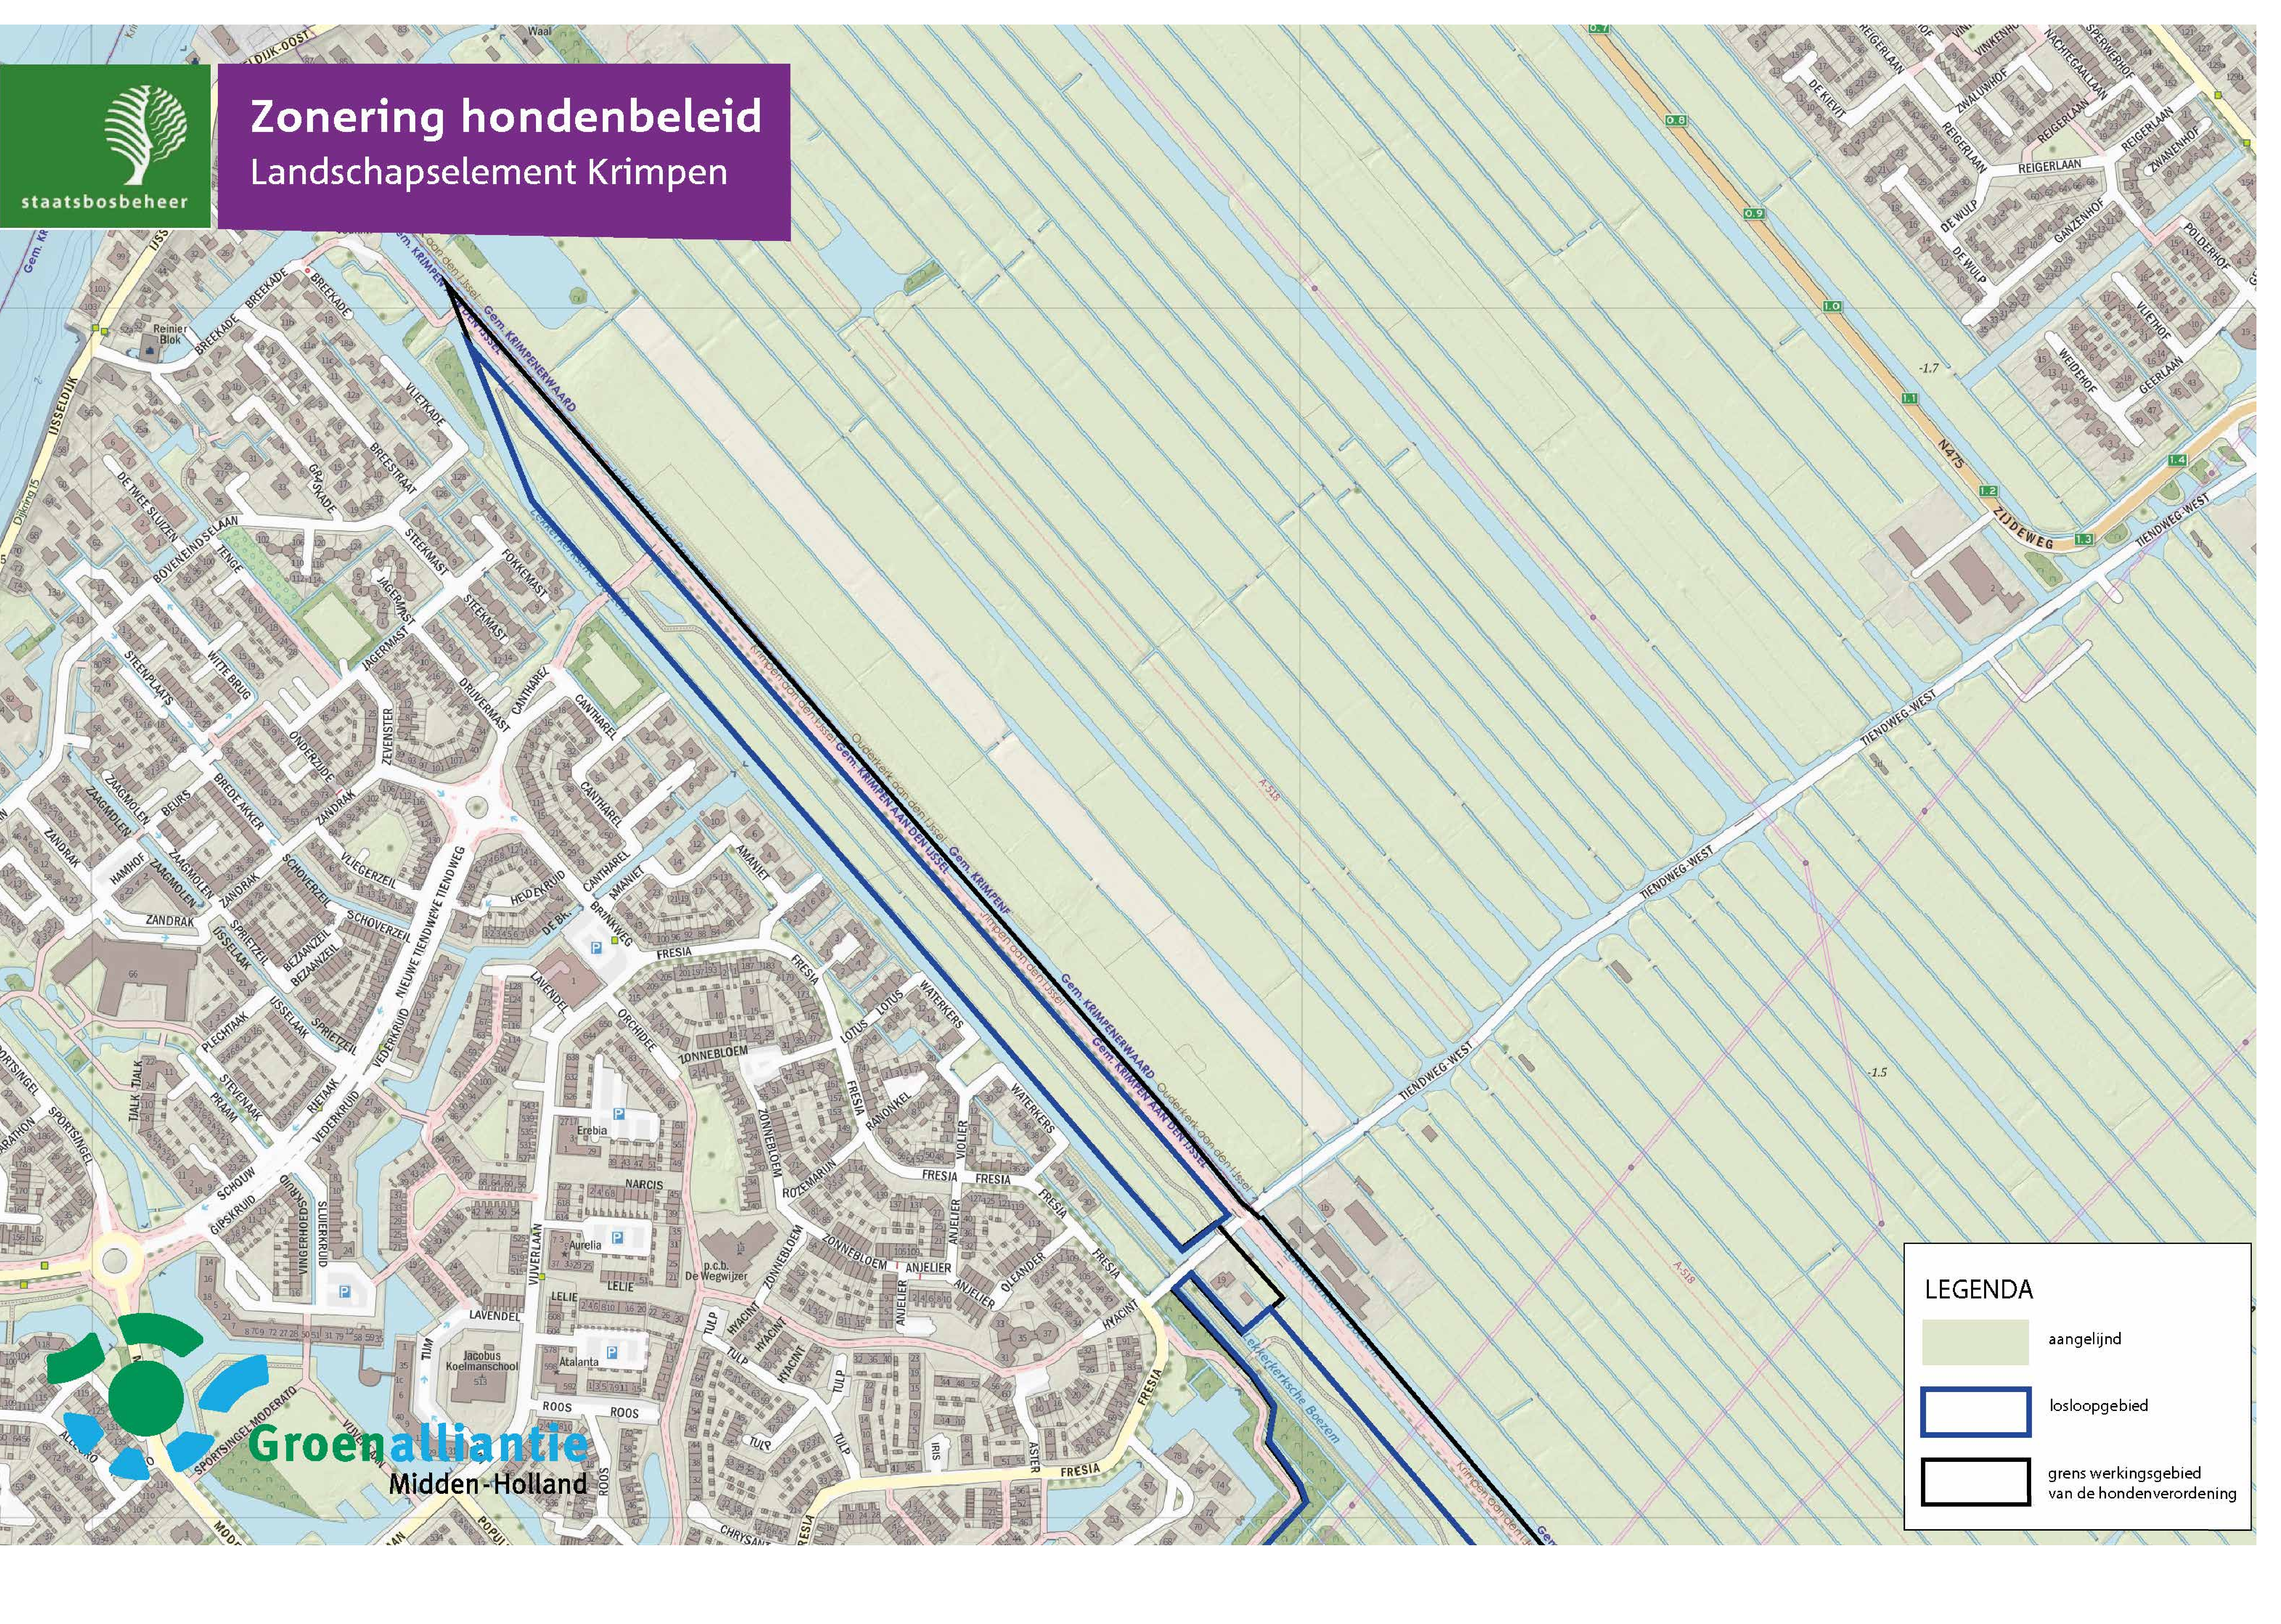

Zonering hondenbeleid Oud Krimpen

LEGENDA	
	aangelijnd
	losloopegebied
	verboden voor honden jaarrond
	grens werkingsgebied van de hondenverordening

Zonering hondenbeleid Krimpenerhout

staatsbosbeheer

LEGENDA

- aangelijnd
- losloopgebied
- verboden voor honden jaarrond
- grens werkingsgebied van de hondenverordening

Groenalliantie
Midden-Holland

Zonering hondenbeleid EZH bos

Polder Kromme, Geer en Zijde

LEGENDA

- aangelijnd
- losloopgebied
- verboden voor honden jaarrond
- grens werkingsgebied van de hondenverordening

Zonering hondenbeleid Landschapselement Krimpen

LEGENDA

-  aangelijnd
-  losloopgebied
-  grens werksingsgebied van de hondenverordening