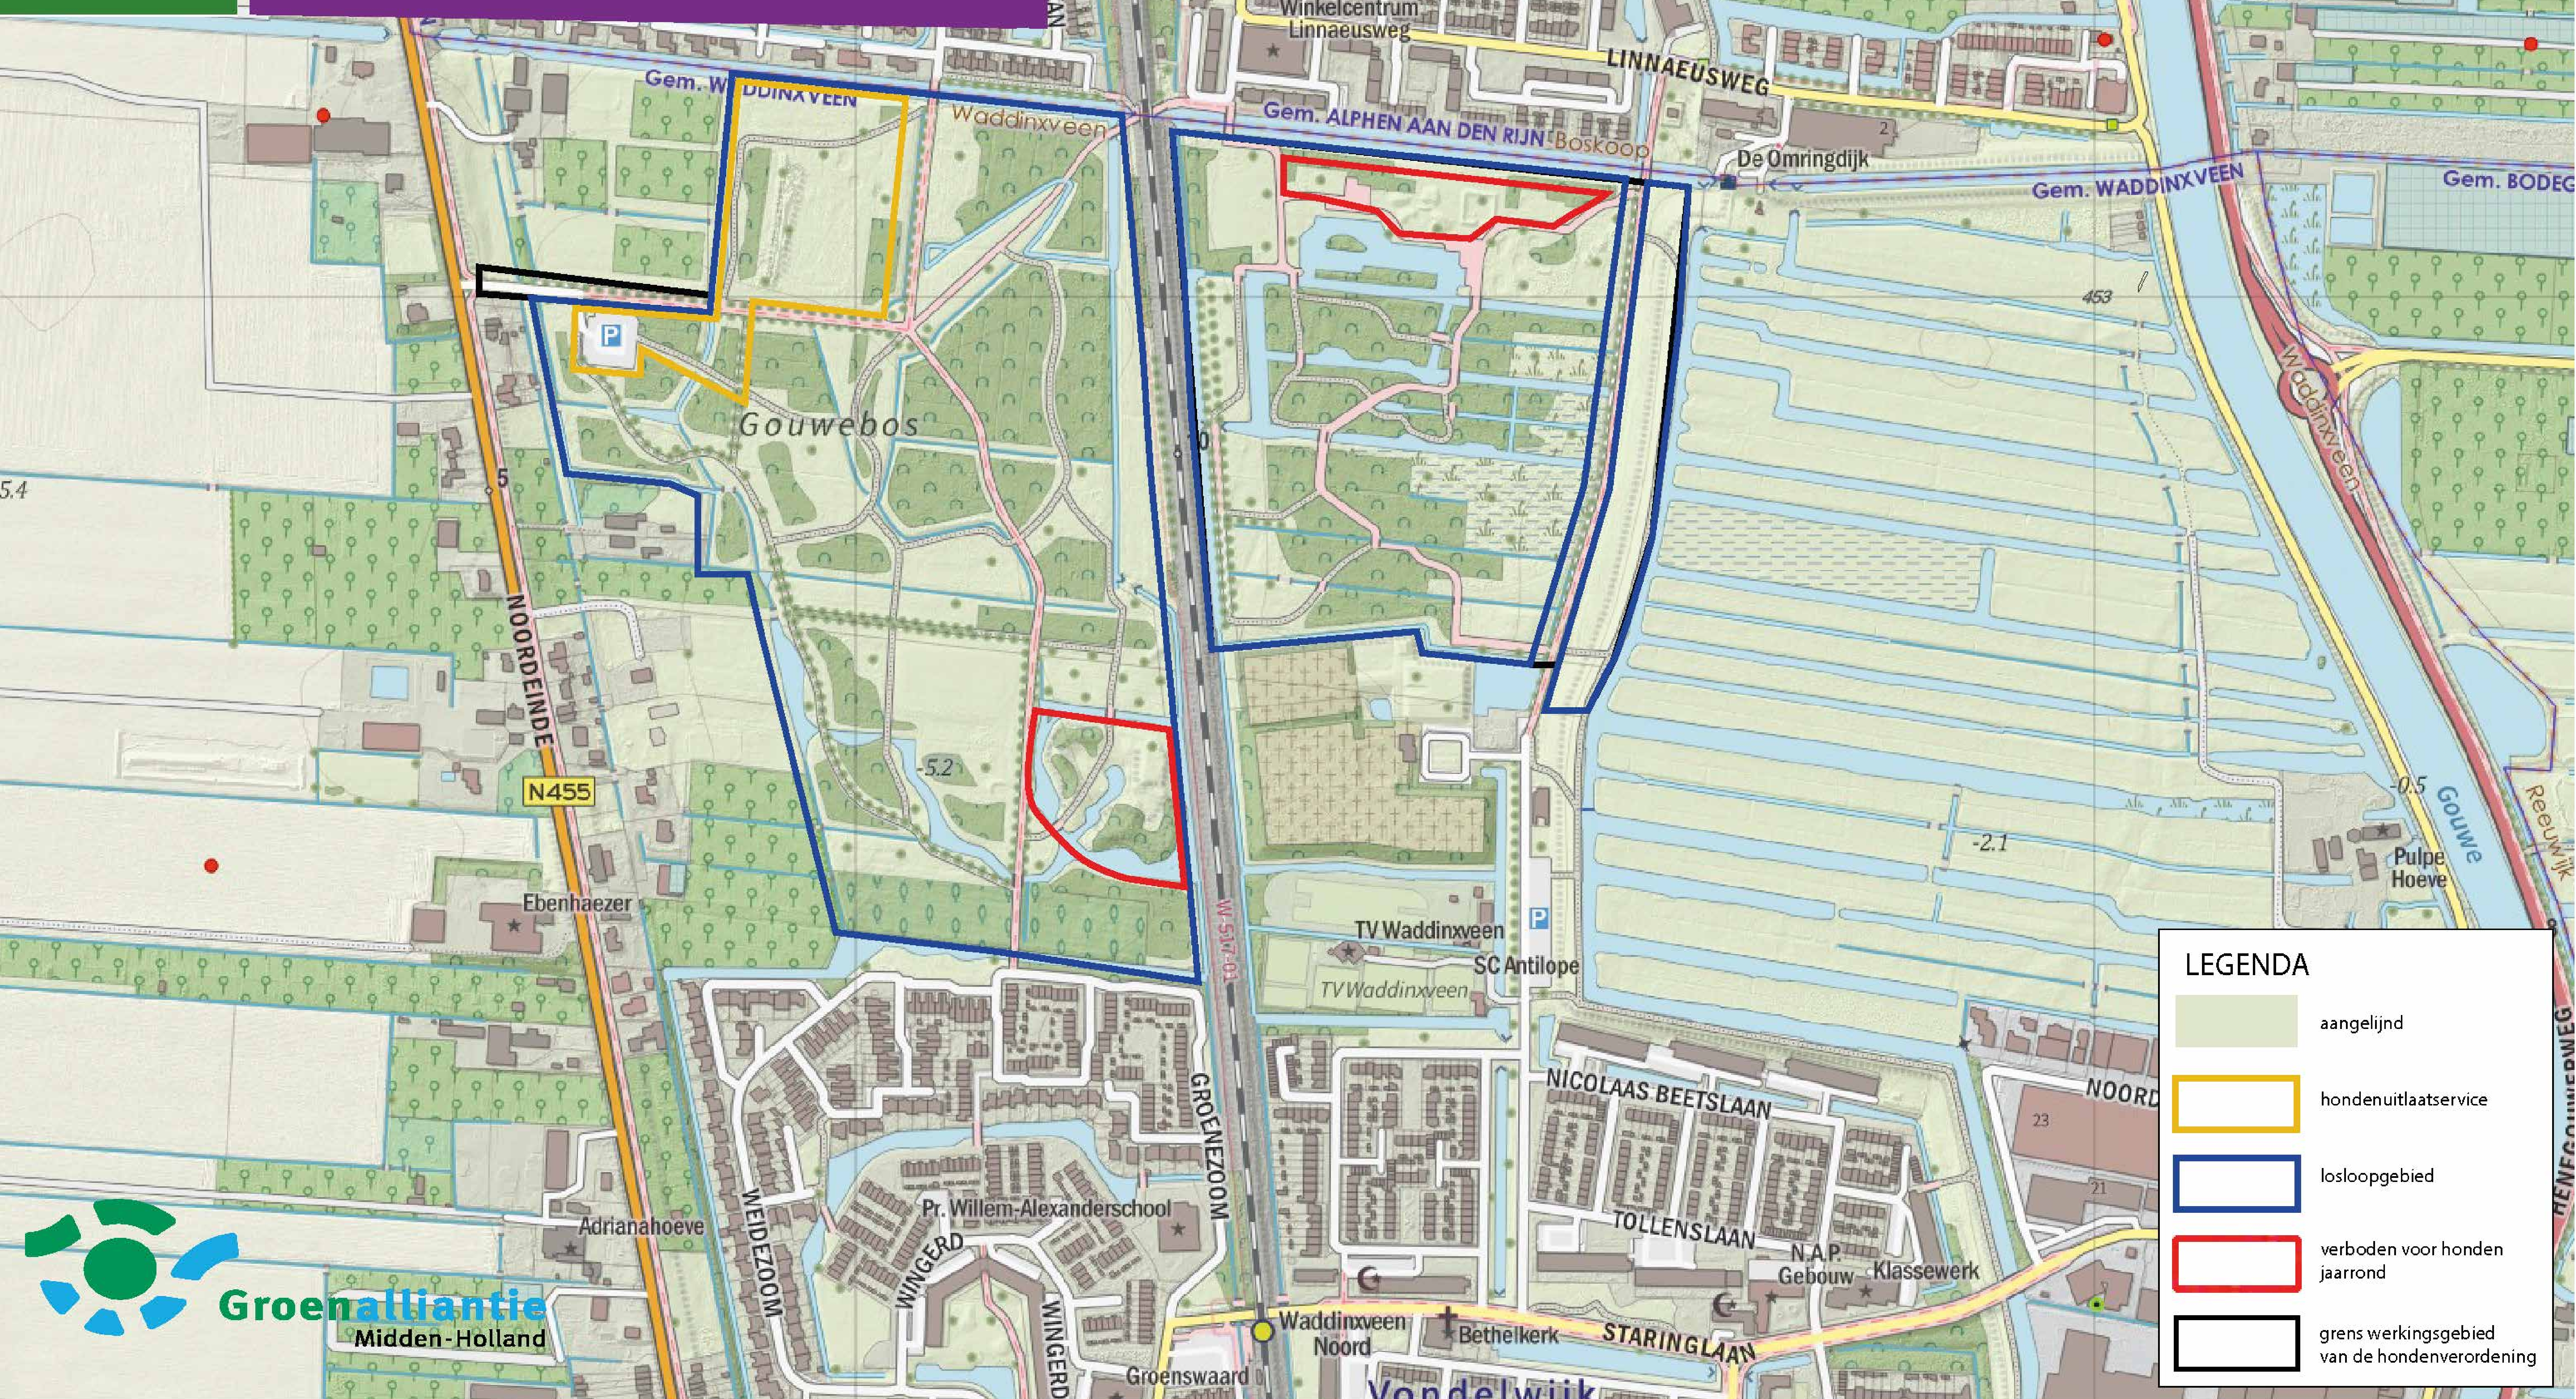

Zonering hondenbeleid Gouwebos

staatsbosbeheer

Zonering hondenbeleid 't Weegje

LEGENDA

-  aangelijngebied
-  losloopegebied
-  verboden voor honden jaarrond Oostpolder 15 maart tot 15 juli
-  grens werkingsgebied van de hondenverordening

Zonering hondenbeleid Oostpolder

LEGENDA

-  aangeliend
-  losloopgebied
-  verboden voor honden
jaarrond
Oostpolder
15 maart tot 15 juli
-  grens werkingsgebied
van de hondenverordening

Zonering hondenbeleid Reeuwijkse Hout

LEGENDA

	aangelijnd
	hondenuitlaatservice
	losloopgebied
	verboden voor honden jaarrond
	grens werkingsgebied van de hondenverordening

Zonering hondenbeleid

Goudse hout

LEGENDA	
	aangelijnd
	hondenuitlaatservice
	losloopegebied
	verboden voor honden jaarrond
	grens werkingsgebied van de hondenverordening

LEGENDA

-  aangeliind
-  losloopegebied
-  verboden voor honden jaarrond
-  grens werkingsgebied van de hondenverordening

Zonering hondenbeleid Steinse Tiendweg

Polder Stein

LEGENDA

-  aangelijnd
-  losloopgebied