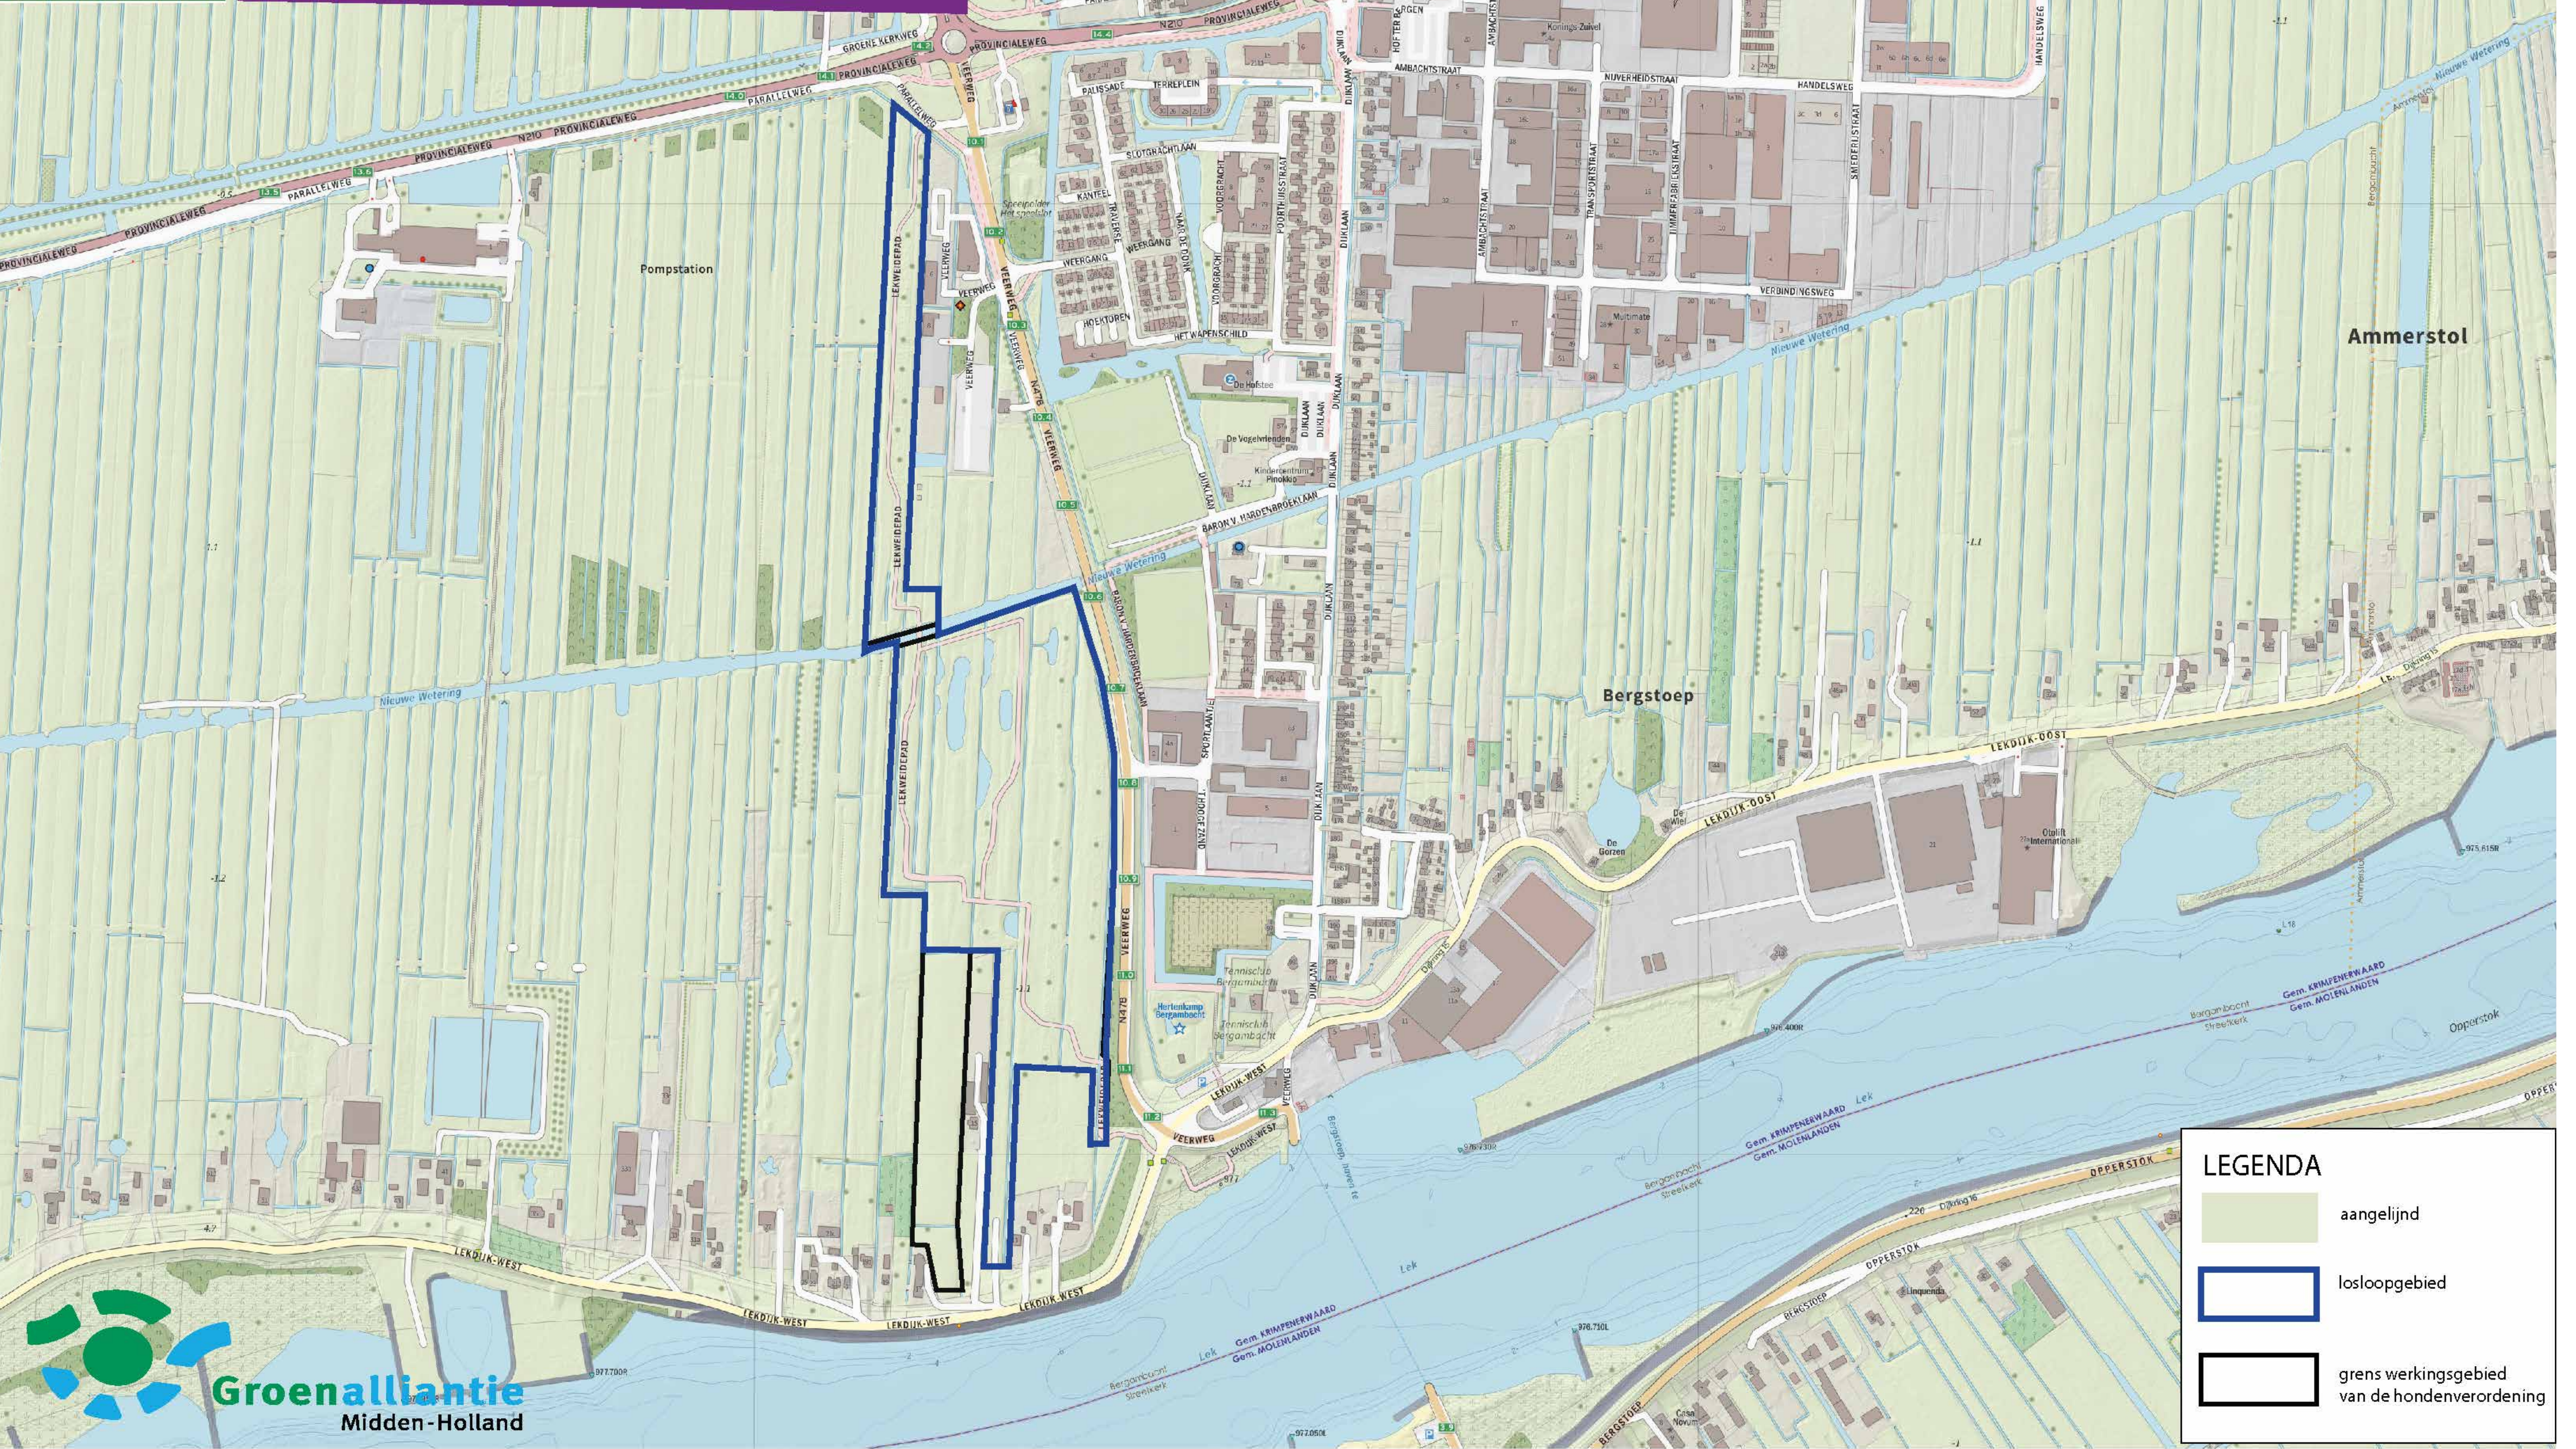

- aangelijnd
- losloopgebied
- verboden voor honden jaarrond
- grens werkingsgebied van de hondenverordening

Zonering hondenbeleid Landschapselement Krimpen

LEGENDA

-  aangelijnd
-  losloopgebied
-  grens werksingsgebied van de hondenverordening

Zonering hondenbeleid Zuidelijke driehoek en Kwakels

Polder Zuidbroek

Kwakels

LEGENDA

- aangelijnd
- hondenuitlaatservice
- losloopgebied
- grens werkingsgebied van de hondenverordening

Zonering hondenbeleid Landschapselement Oudekerk

LEGENDA

-  aangeliënd
-  losloopegebied
-  verboden voor honden
-  grens werkingsgebied van de hondenverordening

Polder Kromme, Geer en Zijde

Zonering hondenbeleid Landschapselement Lageweg

LEGENDA

-  aangelijnd
-  losloopegebied
-  grens werkingsgebied van de hondenverordening

Zonering hondenbeleid

Park Weidehoek

staatsbosbeheer

Zonering hondenbeleid Lekweide

LEGENDA

-  aangelijnd
-  losloopgebied
-  grens werkingsgebied van de hondenverordening