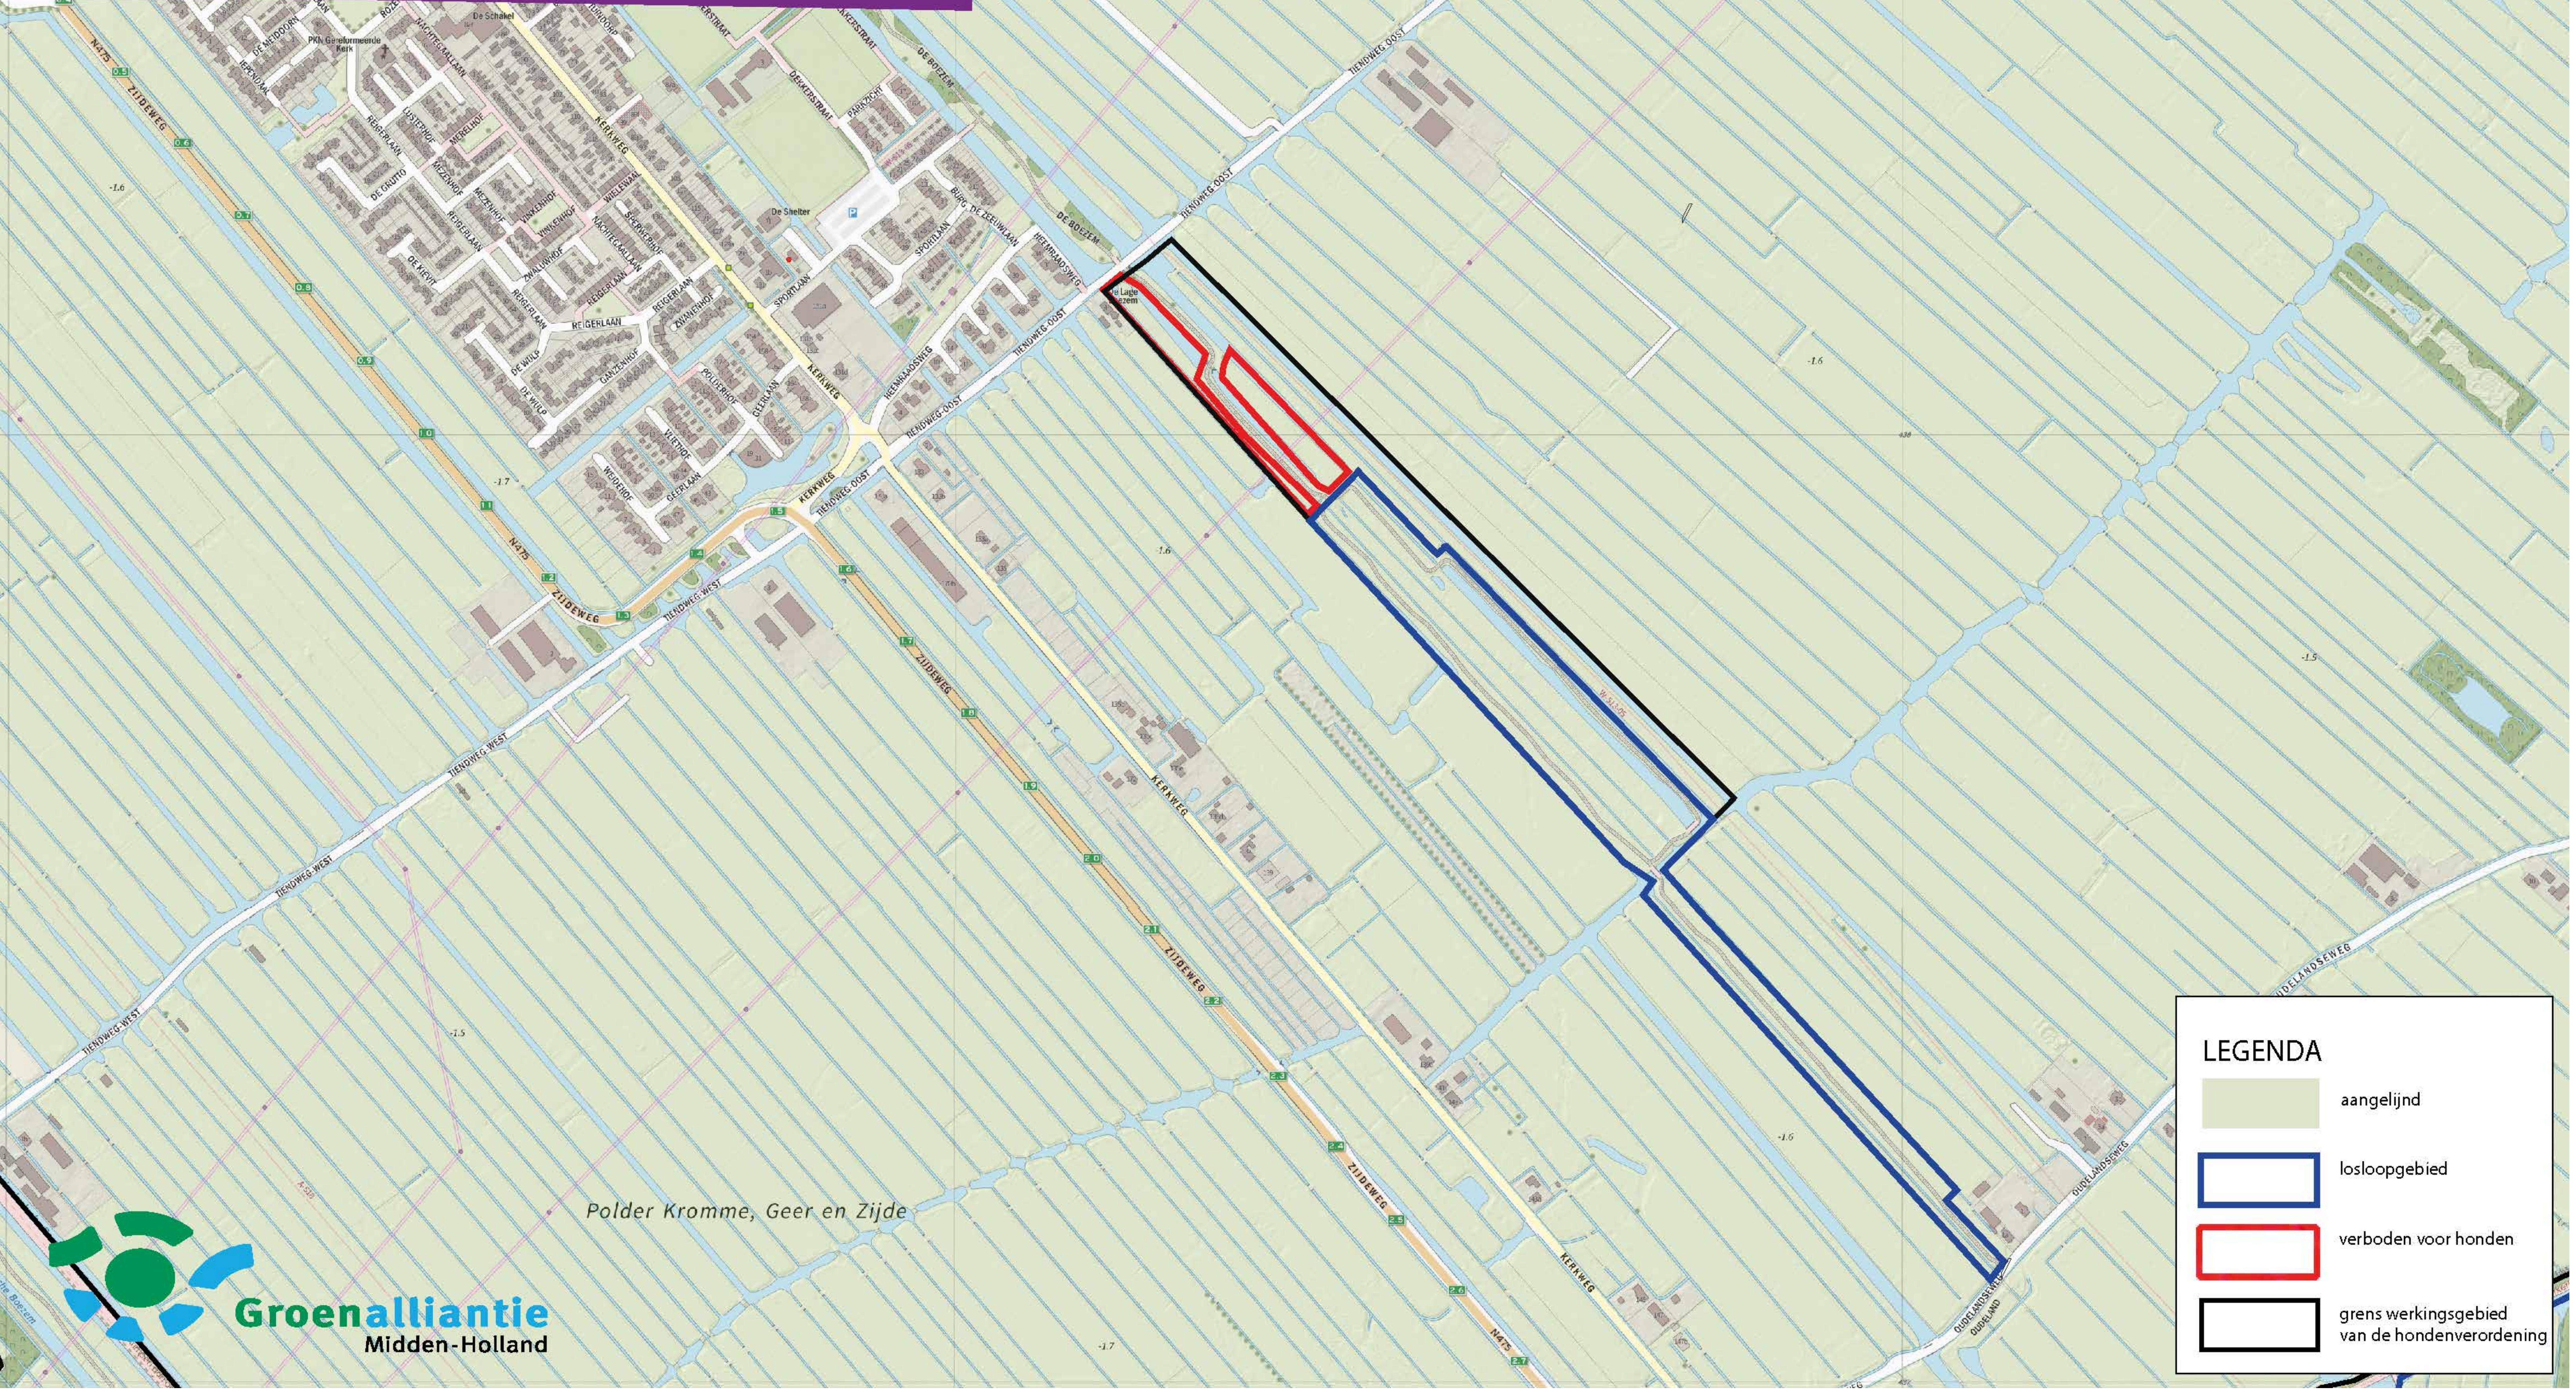

- aangelijnd
- losloopgebied
- verboden voor honden jaarrond
- grens werkingsgebied van de hondenverordening

Groenalliantie
Midden-Holland

Zonering hondenbeleid EZH bos

Polder Kromme, Geer en Zijde

LEGENDA

- aangelijnd
- losloopgebied
- verboden voor honden jaarrond
- grens werkingsgebied van de hondenverordening

Zonering hondenbeleid Landschapselement Krimpen

LEGENDA

-  aangelijnd
-  losloopgebied
-  grens werksingsgebied van de hondenverordening

Zonering hondenbeleid Zuidelijke driehoek en Kwakels

Polder Zuidbroek

Kwakels

LEGENDA

- aangelijnd
- hondenuitlaatservice
- losloopgebied
- grens werkingsgebied van de hondenverordening

Zonering hondenbeleid Landschapselement Oudekerk

LEGENDA

-  aangeliënd
-  losloopegebied
-  verboden voor honden
-  grens werkingsgebied van de hondenverordening

Polder Kromme, Geer en Zijde

Zonering hondenbeleid Landschapselement Lageweg

LEGENDA

-  aangelijnd
-  losloopegebied
-  grens werkingsgebied van de hondenverordening