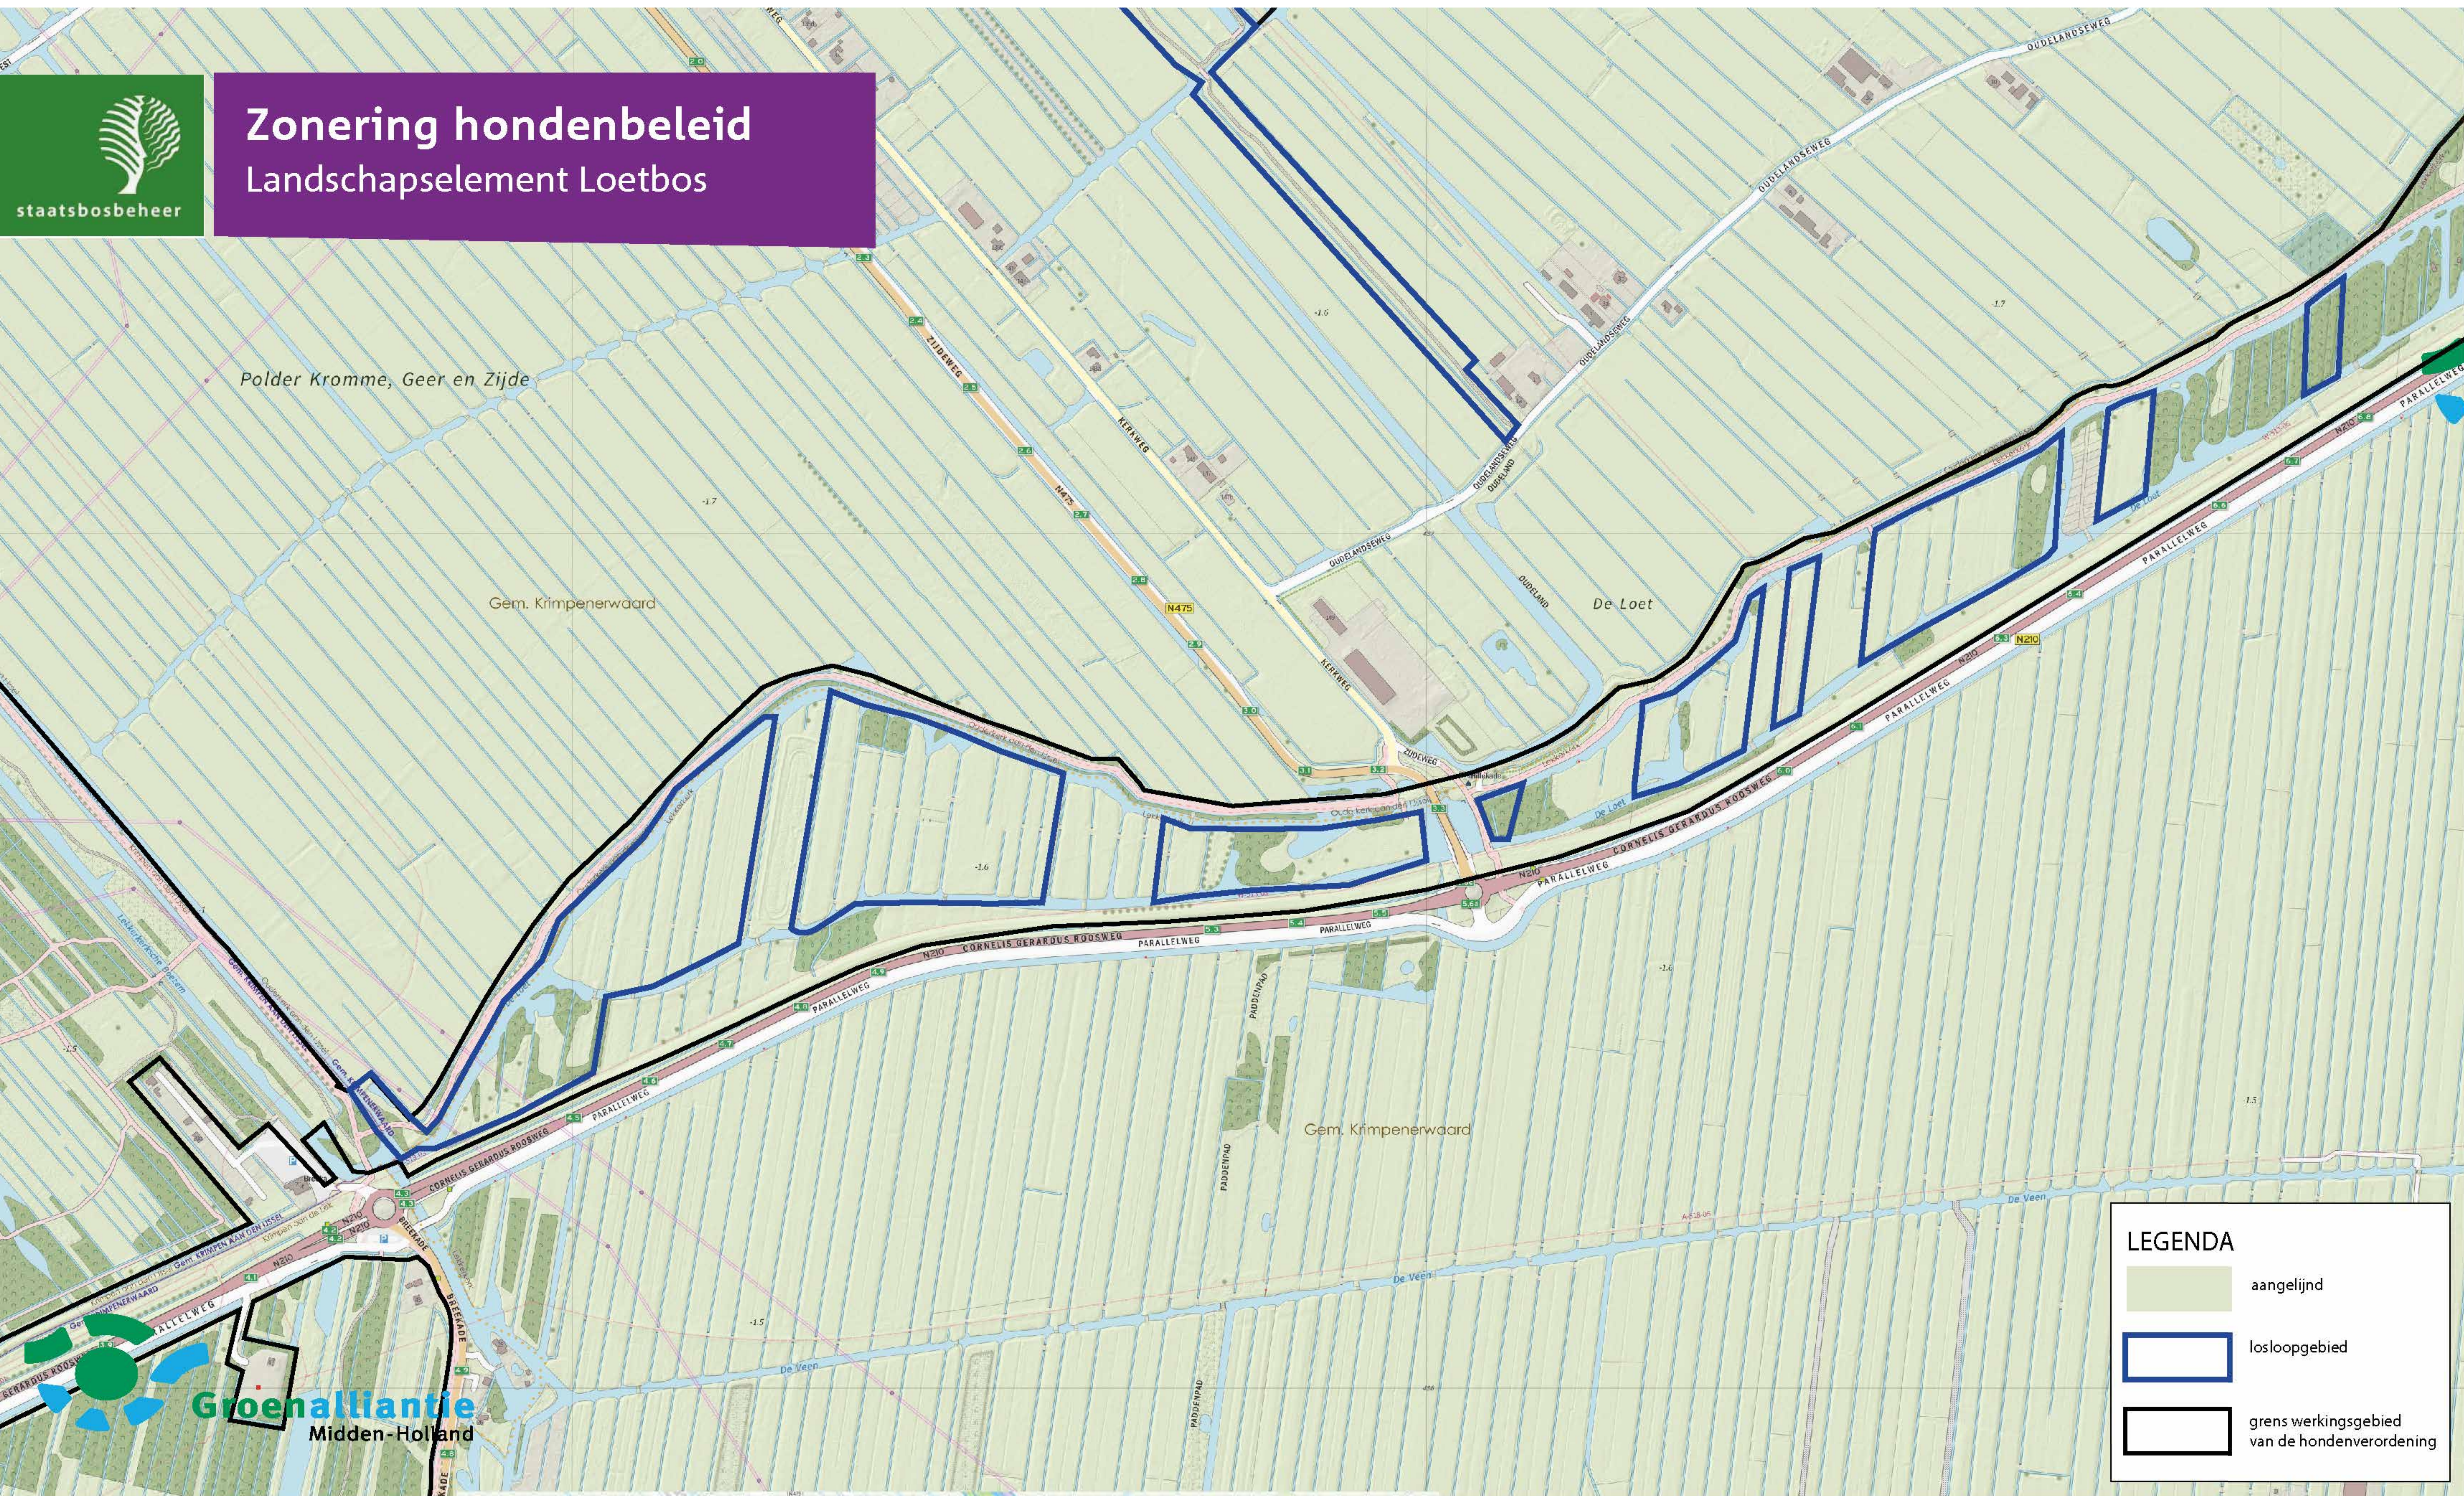

Zonering hondenbeleid Landschapselement Loetbos