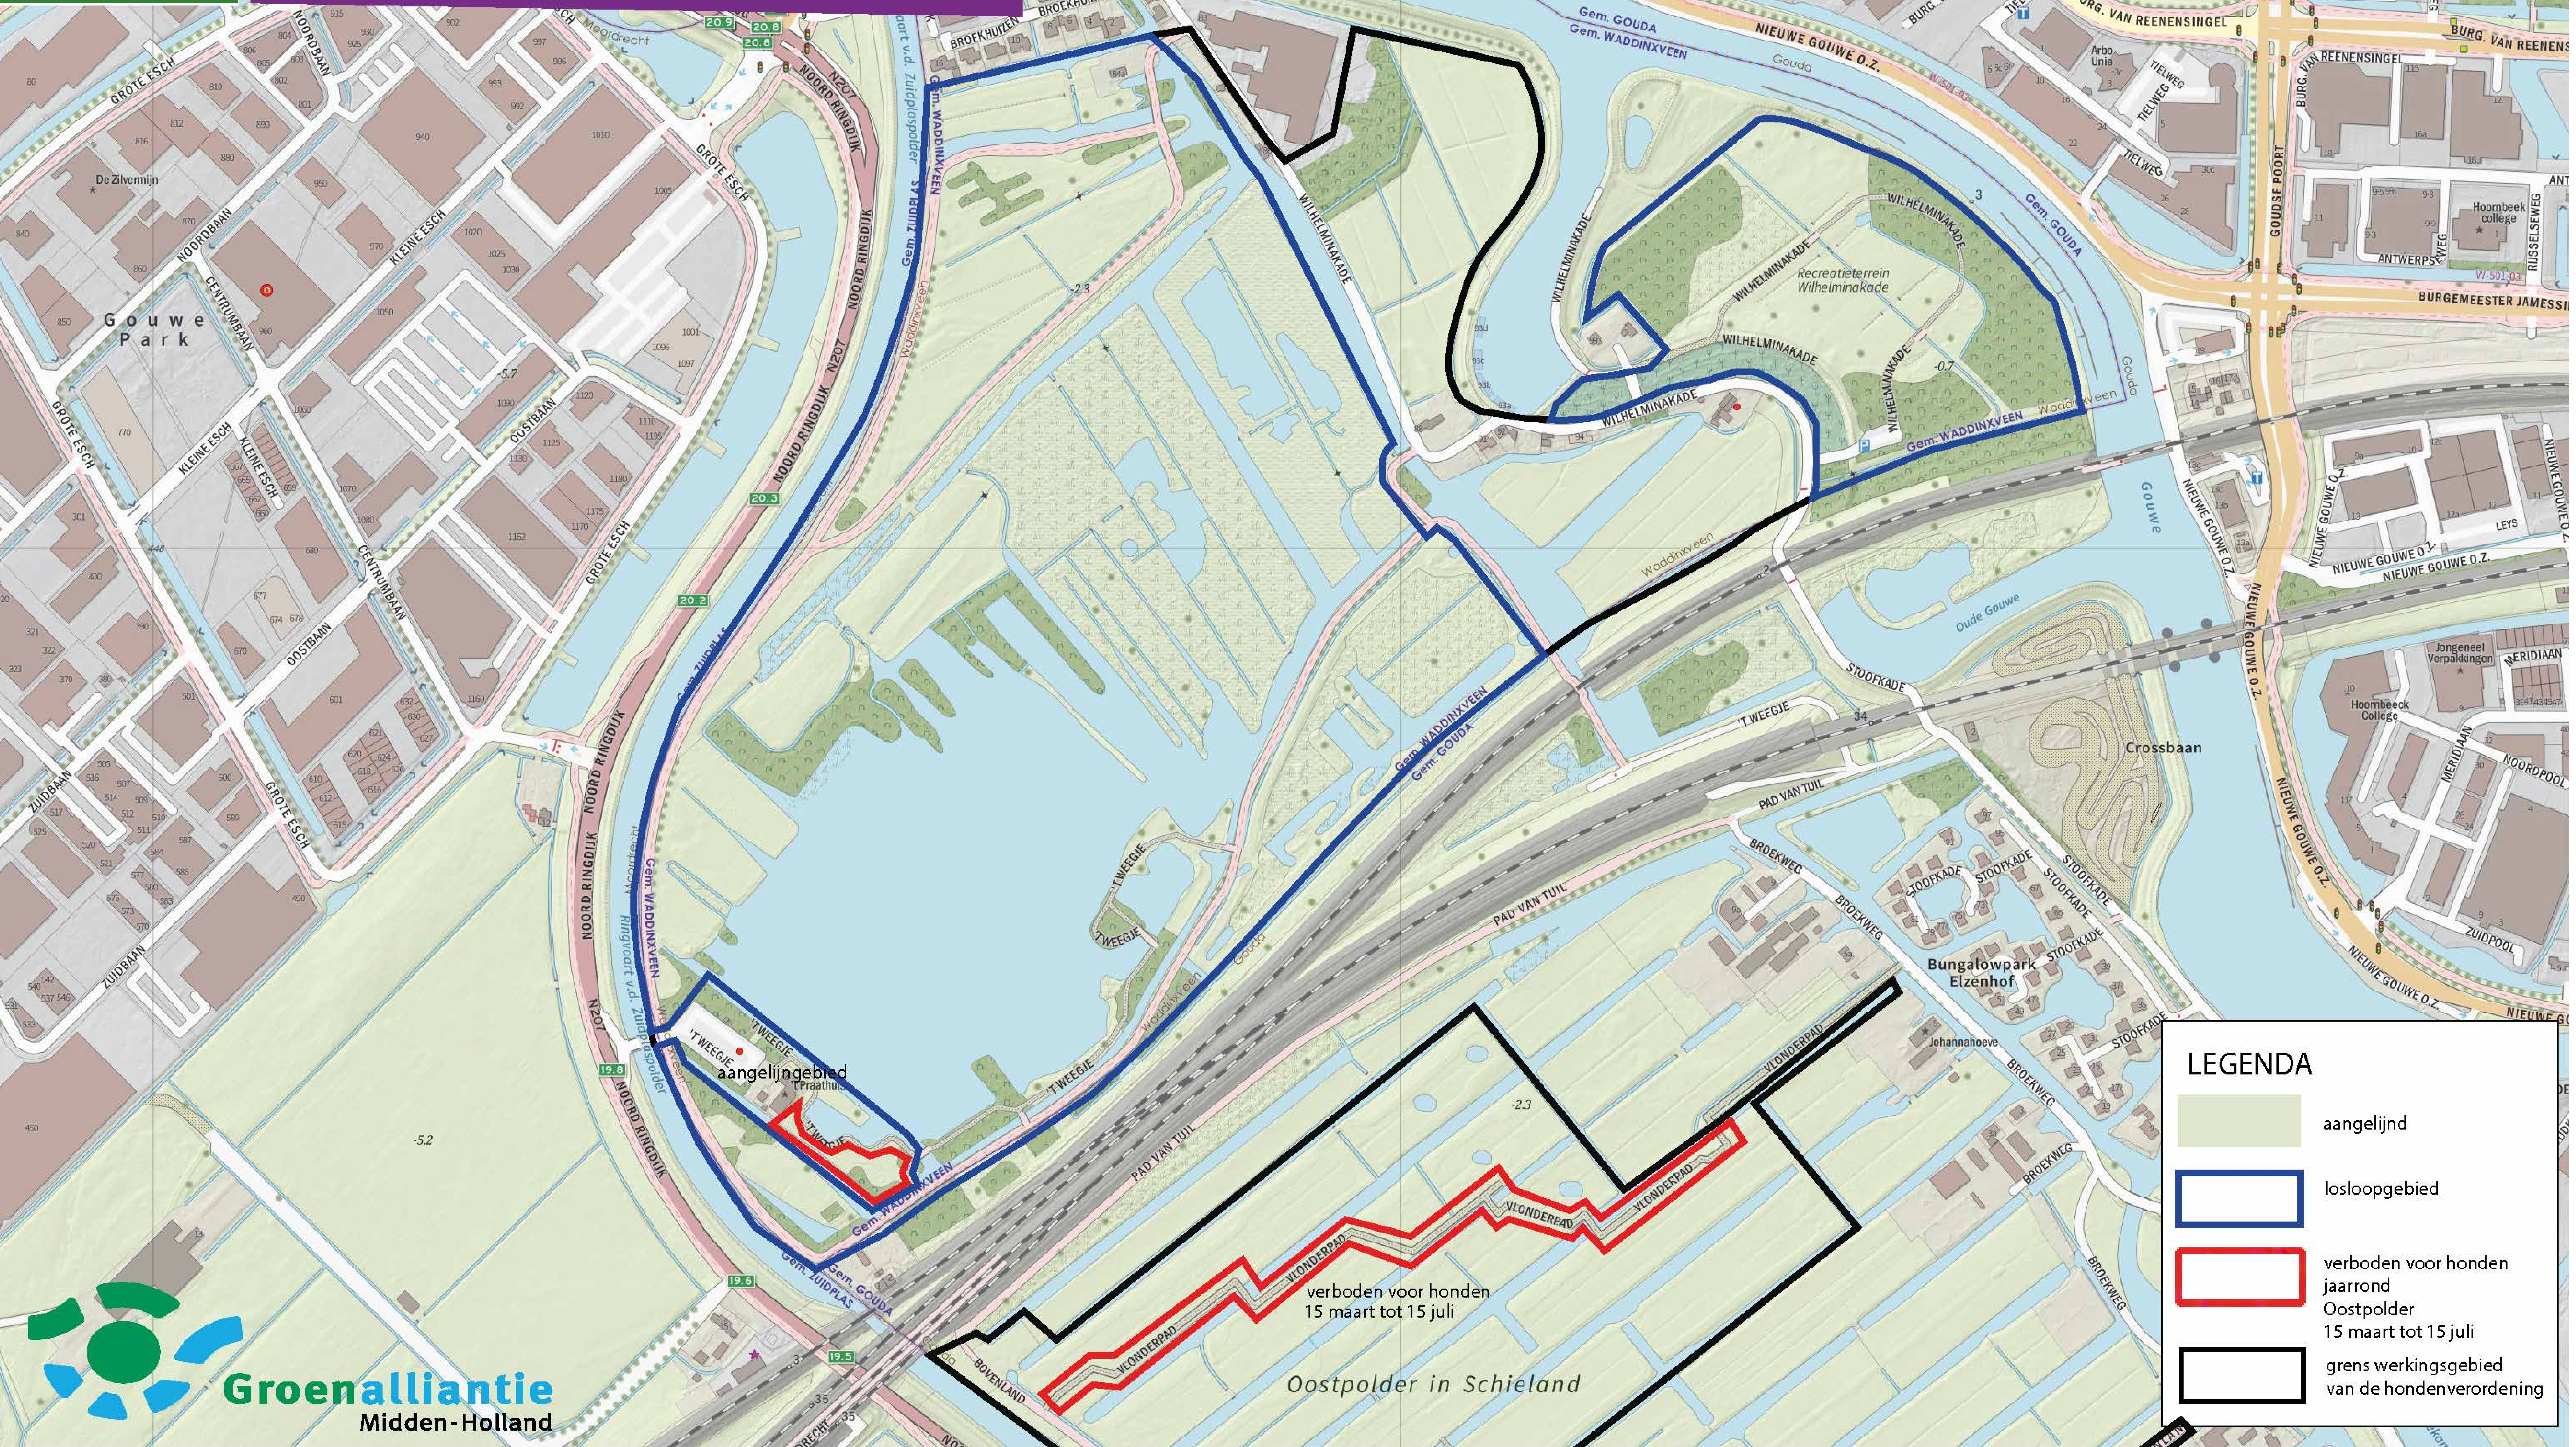

Zonering hondenbeleid Gouwebos

staatsbosbeheer

Zonering hondenbeleid 't Weegje

LEGENDA

-  aangelijngebied
-  losloopegebied
-  verboden voor honden jaarrond Oostpolder 15 maart tot 15 juli
-  grens werkingsgebied van de hondenverordening

Zonering hondenbeleid Oostpolder

LEGENDA

-  aangeliend
-  losloopgebied
-  verboden voor honden
jaarrond
Oostpolder
15 maart tot 15 juli
-  grens werkingsgebied
van de hondenverordening

Zonering hondenbeleid Reeuwijkse Hout

LEGENDA

	aangelijnd
	hondenuitlaatservice
	losloopgebied
	verboden voor honden jaarrond
	grens werkingsgebied van de hondenverordening

Zonering hondenbeleid

Goudse hout

LEGENDA	
	aangelijnd
	hondenuitlaatservice
	losloopegebied
	verboden voor honden jaarrond
	grens werkingsgebied van de hondenverordening

LEGENDA

-  aangeliind
-  losloopegebied
-  verboden voor honden jaarrond
-  grens werkingsgebied van de hondenverordening

Zonering hondenbeleid Steinse Tiendweg

Polder Stein

LEGENDA

-  aangelijnd
-  losloopgebied