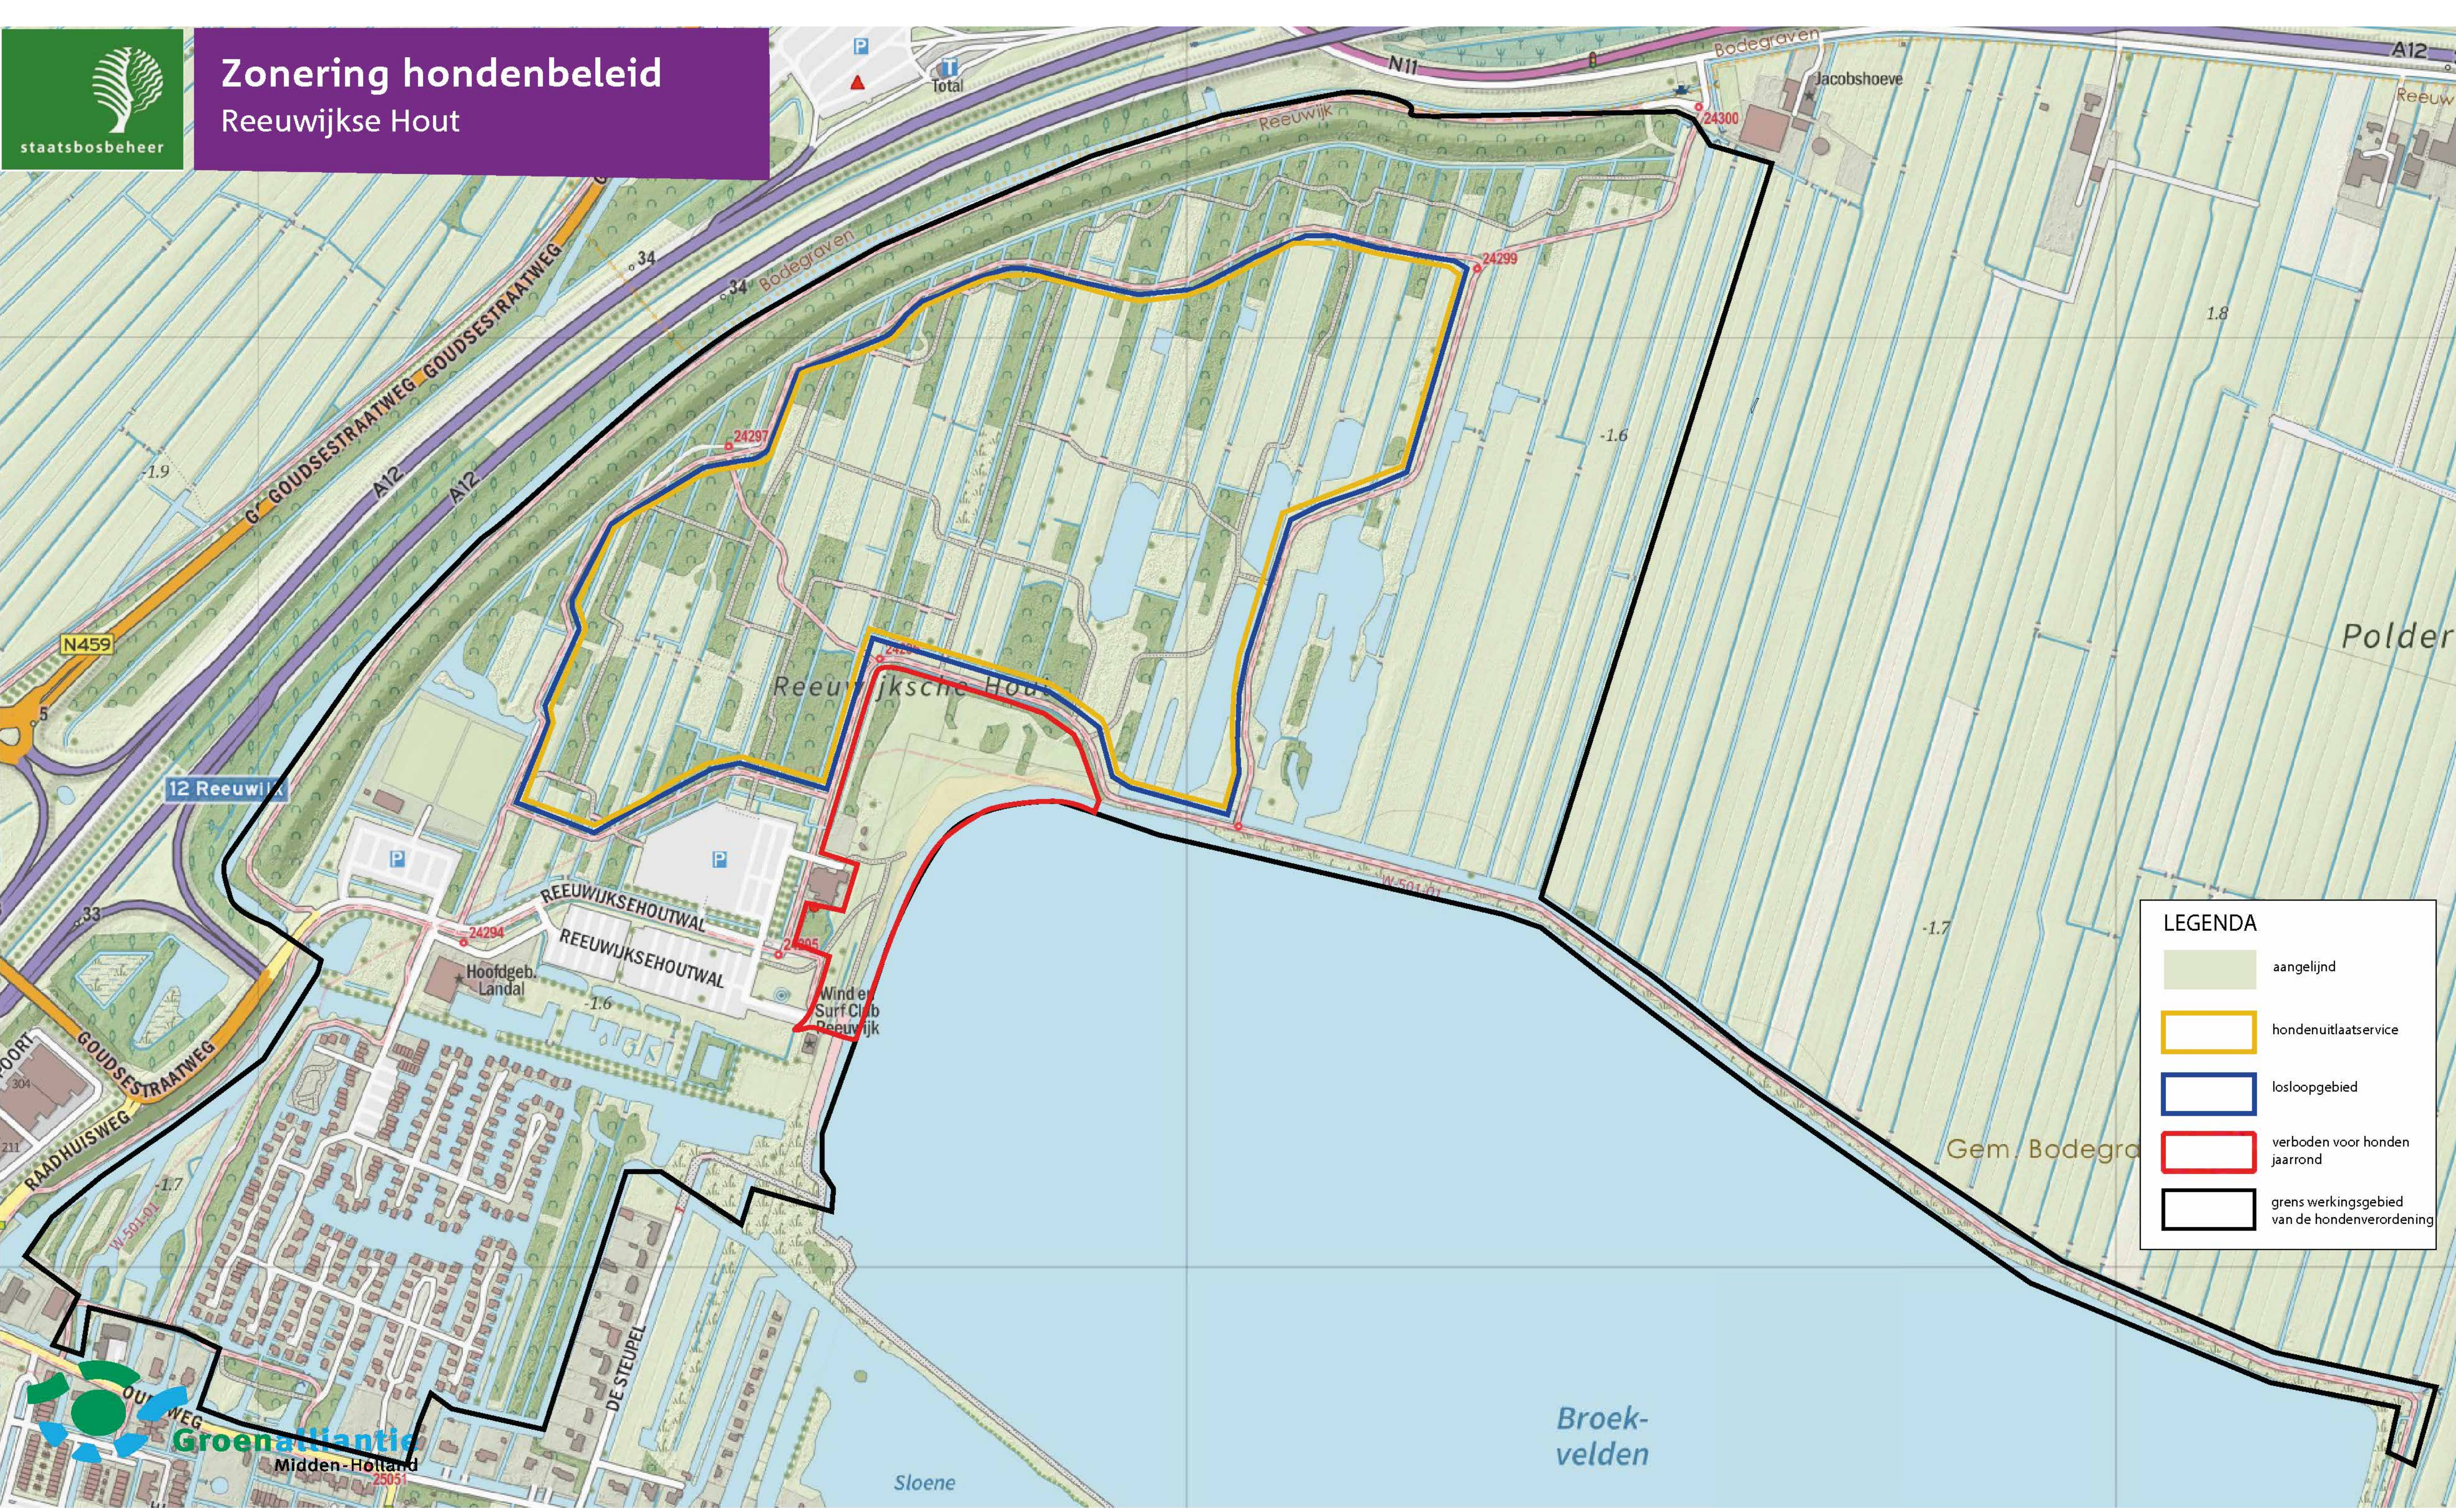

Zonering hondenbeleid Gouwebos

staatsbosbeheer

Zonering hondenbeleid 't Weegje

LEGENDA

-  aangelijngebied
-  losloopegebied
-  verboden voor honden jaarrond Oostpolder 15 maart tot 15 juli
-  grens werkingsgebied van de hondenverordening

Zonering hondenbeleid Oostpolder

LEGENDA

-  aangeliend
-  losloopgebied
-  verboden voor honden
jaarrond
Oostpolder
15 maart tot 15 juli
-  grens werkingsgebied
van de hondenverordening

Zonering hondenbeleid Reeuwijkse Hout

LEGENDA

	aangelijnd
	hondenuitlaatservice
	losloopgebied
	verboden voor honden jaarrond
	grens werkingsgebied van de hondenverordening

Zonering hondenbeleid

Goudse hout

LEGENDA	
	aangelijnd
	hondenuitlaatservice
	losloopegebied
	verboden voor honden jaarrond
	grens werkingsgebied van de hondenverordening

LEGENDA

-  aangeliind
-  losloopegebied
-  verboden voor honden jaarrond
-  grens werkingsgebied van de hondenverordening

Zonering hondenbeleid Steinse Tiendweg

Polder Stein

LEGENDA

-  aangelijnd
-  losloopgebied