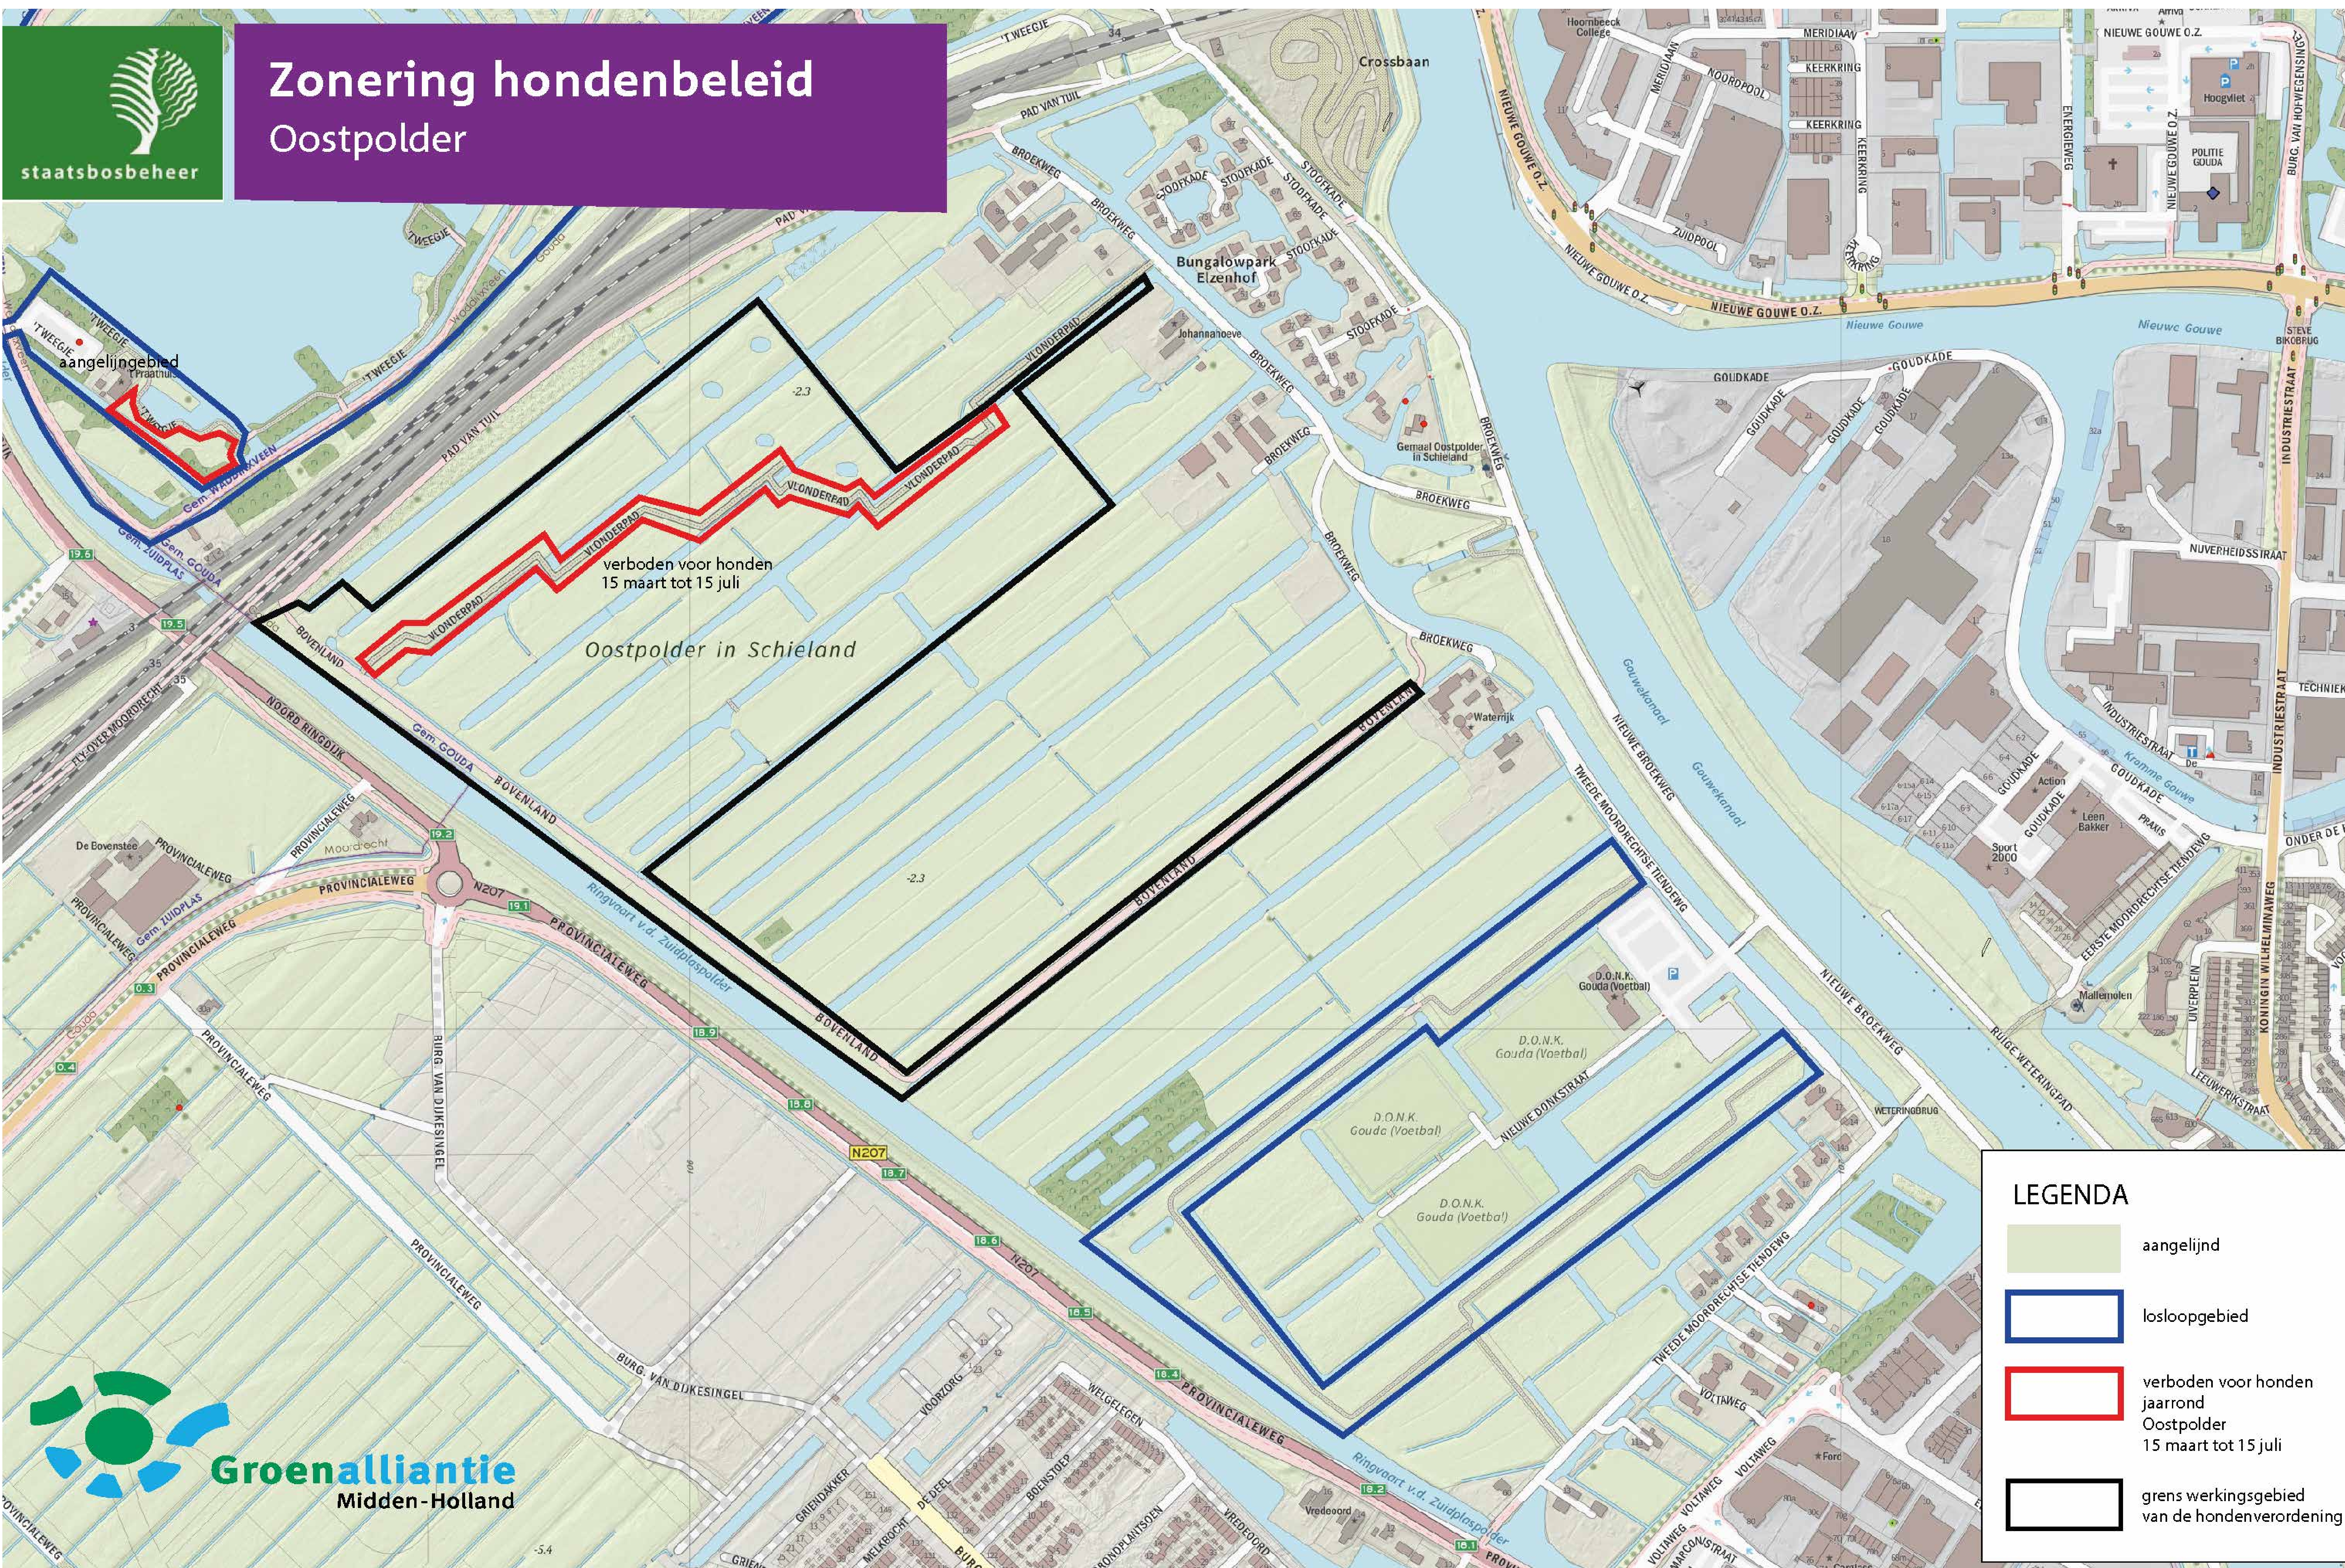

Zonering hondenbeleid Gouwebos

staatsbosbeheer

Zonering hondenbeleid 't Weegje

LEGENDA

-  aangelijngebied
-  losloopegebied
-  verboden voor honden jaarrond Oostpolder 15 maart tot 15 juli
-  grens werkingsgebied van de hondenverordening

Zonering hondenbeleid Oostpolder

LEGENDA

-  aangeliend
-  losloopgebied
-  verboden voor honden
jaarrond
Oostpolder
15 maart tot 15 juli
-  grens werkingsgebied
van de hondenverordening

Zonering hondenbeleid Reeuwijkse Hout

LEGENDA

	aangelijnd
	hondenuitlaatservice
	losloopgebied
	verboden voor honden jaarrond
	grens werkingsgebied van de hondenverordening

Zonering hondenbeleid

Goudse hout

LEGENDA	
	aangelijnd
	hondenuitlaatservice
	losloopegebied
	verboden voor honden jaarrond
	grens werkingsgebied van de hondenverordening

LEGENDA

-  aangeliind
-  losloopegebied
-  verboden voor honden jaarrond
-  grens werkingsgebied van de hondenverordening

Zonering hondenbeleid Steinse Tiendweg

Polder Stein

LEGENDA

-  aangelijnd
-  losloopgebied