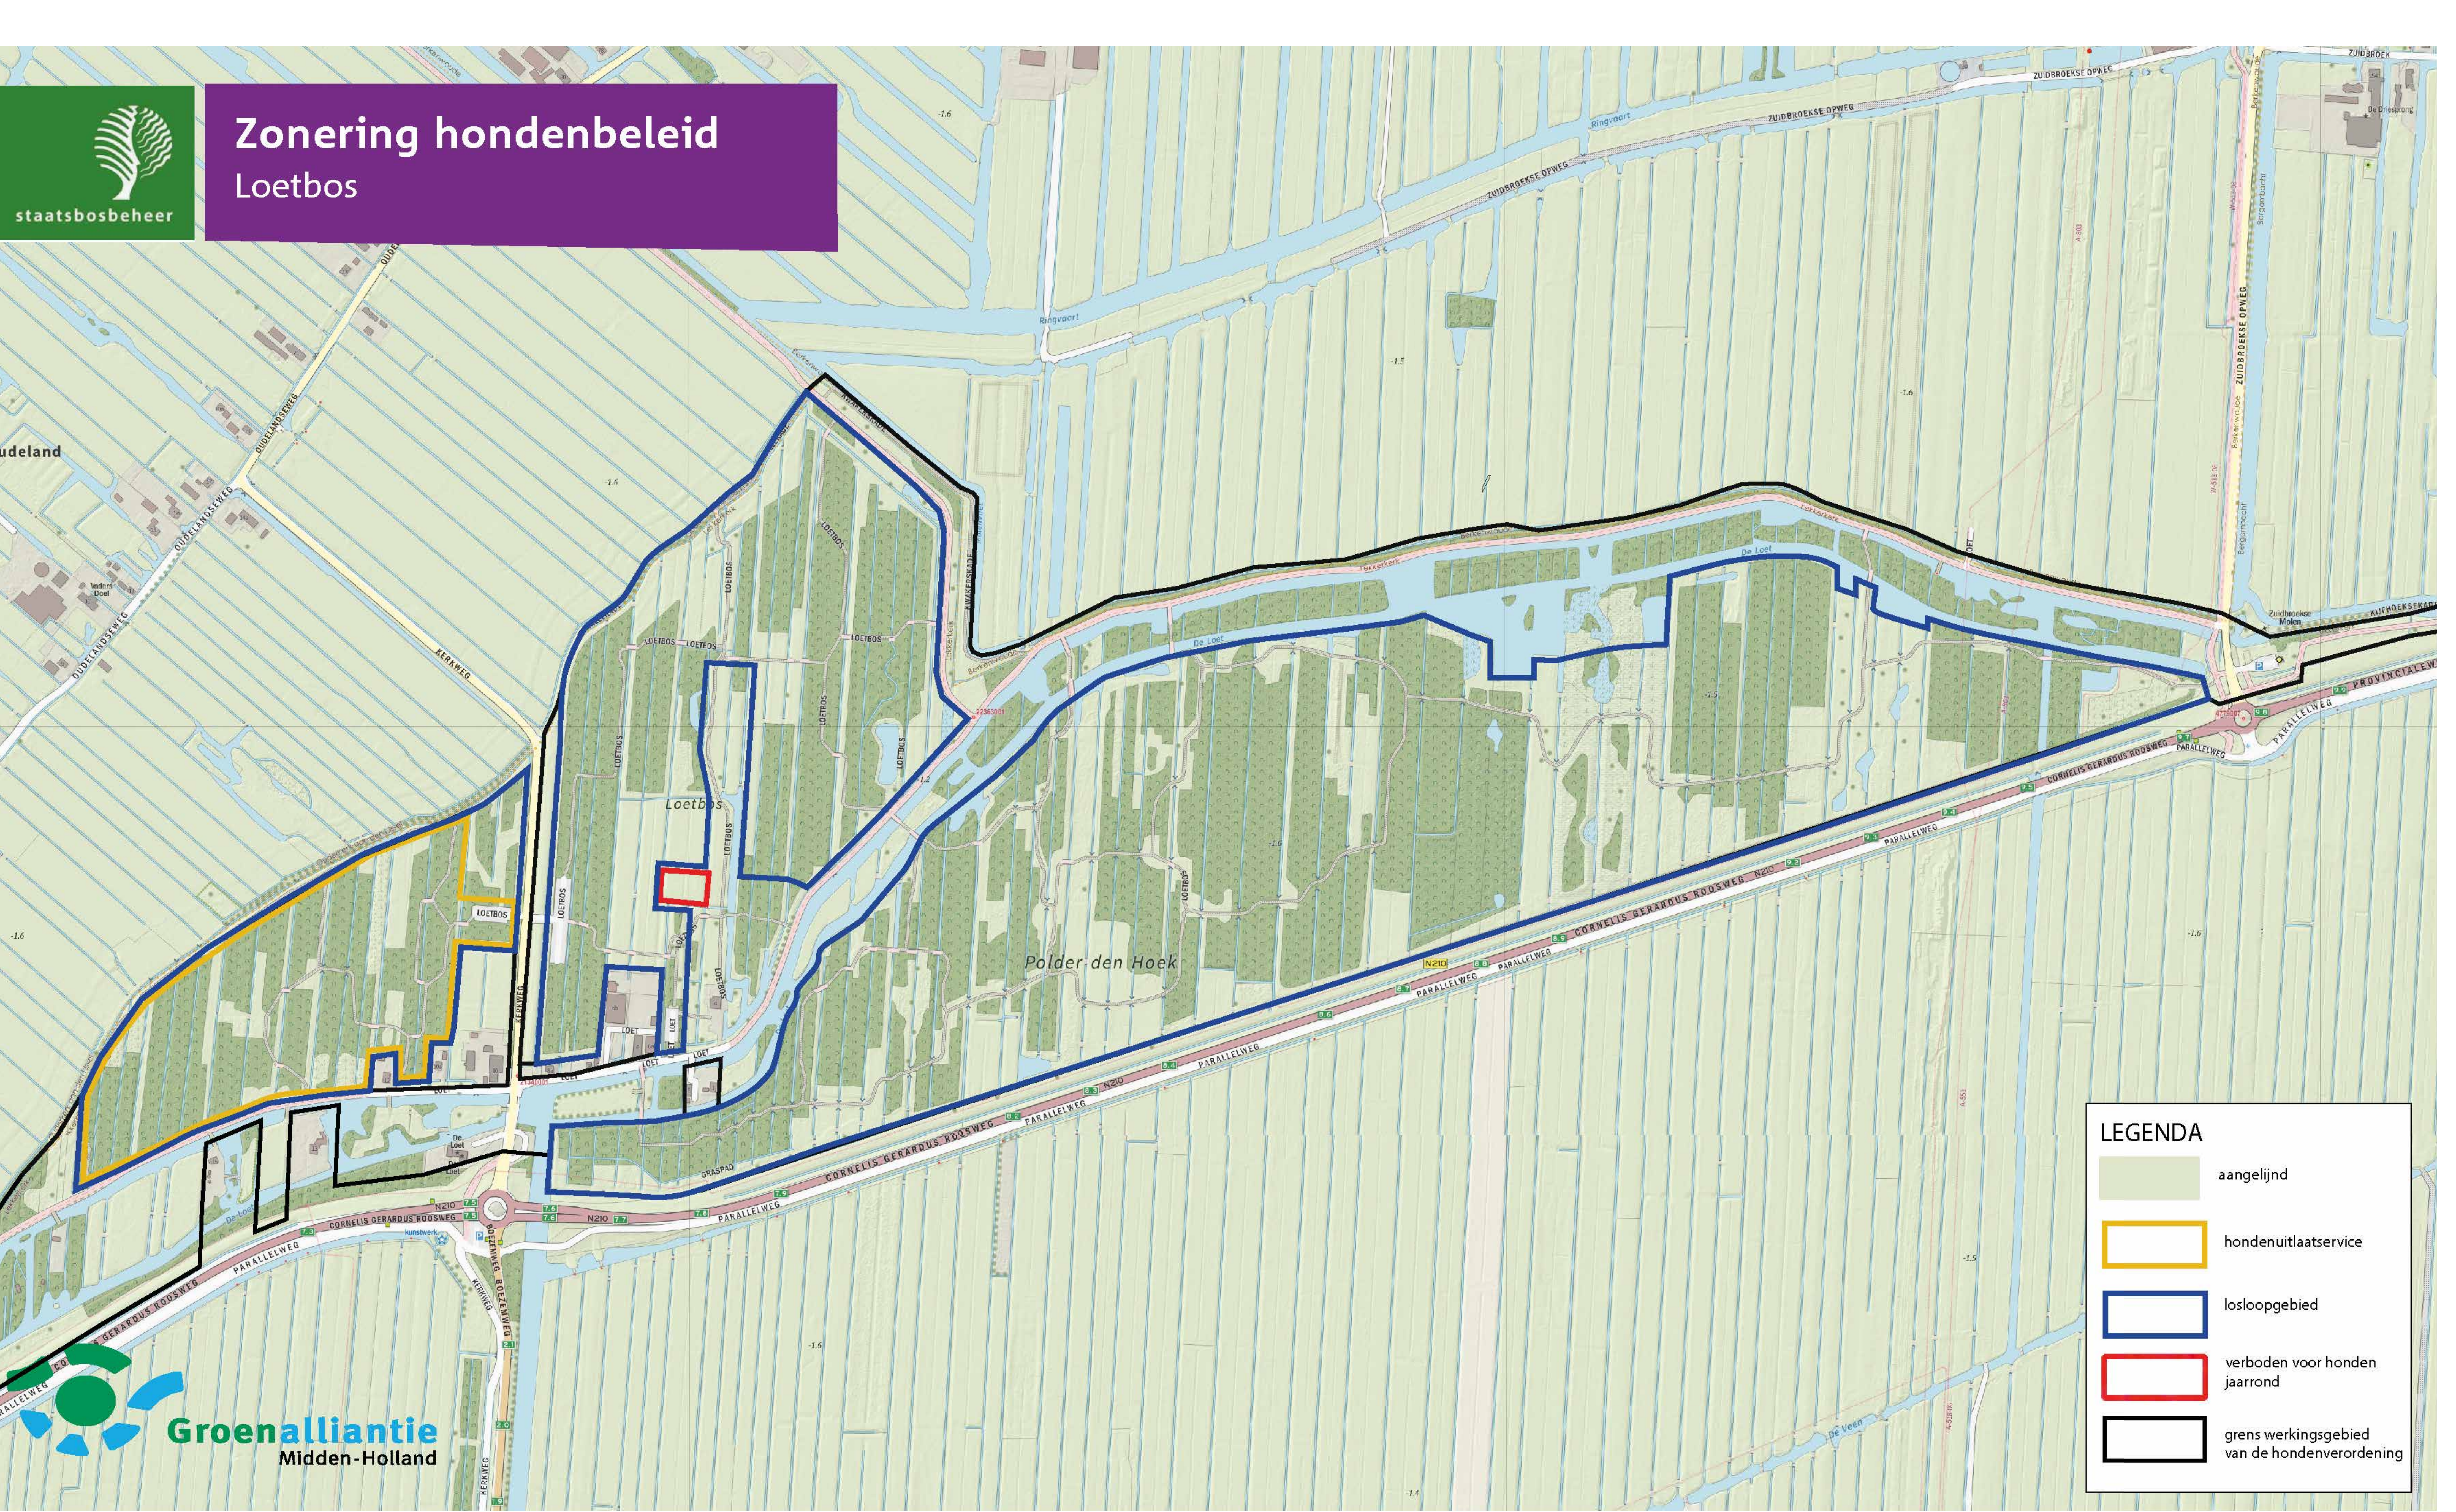

- aangelijnd
- losloopgebied
- verboden voor honden jaarrond
- grens werkingsgebied van de hondenverordening

Groenalliantie
Midden-Holland

Zonering hondenbeleid EZH bos

Polder Kromme, Geer en Zijde

LEGENDA

- aangelijnd
- losloopgebied
- verboden voor honden jaarrond
- grens werkingsgebied van de hondenverordening

Zonering hondenbeleid Landschapselement Krimpen

LEGENDA

-  aangelijnd
-  losloopgebied
-  grens werksingsgebied van de hondenverordening

Groenalliantie
Midden-Holland

Zonering hondenbeleid Landschapselement Loetbos

Zonering hondenbeleid Loetbos

udeland

-1.6

LEGENDA

-  aangelijnd
-  hondenuitlaatservice
-  losloopgebied
-  verboden voor honden jaarrond
-  grens werkingsgebied van de hondenverordening

Zonering hondenbeleid Zuidelijke driehoek en Kwakels

Polder Zuidbroek

Kwakels

LEGENDA

- aangelijnd
- hondenuitlaatservice
- losloopgebied
- grens werkingsgebied van de hondenverordening

Zonering hondenbeleid Landschapselement Oudekerk