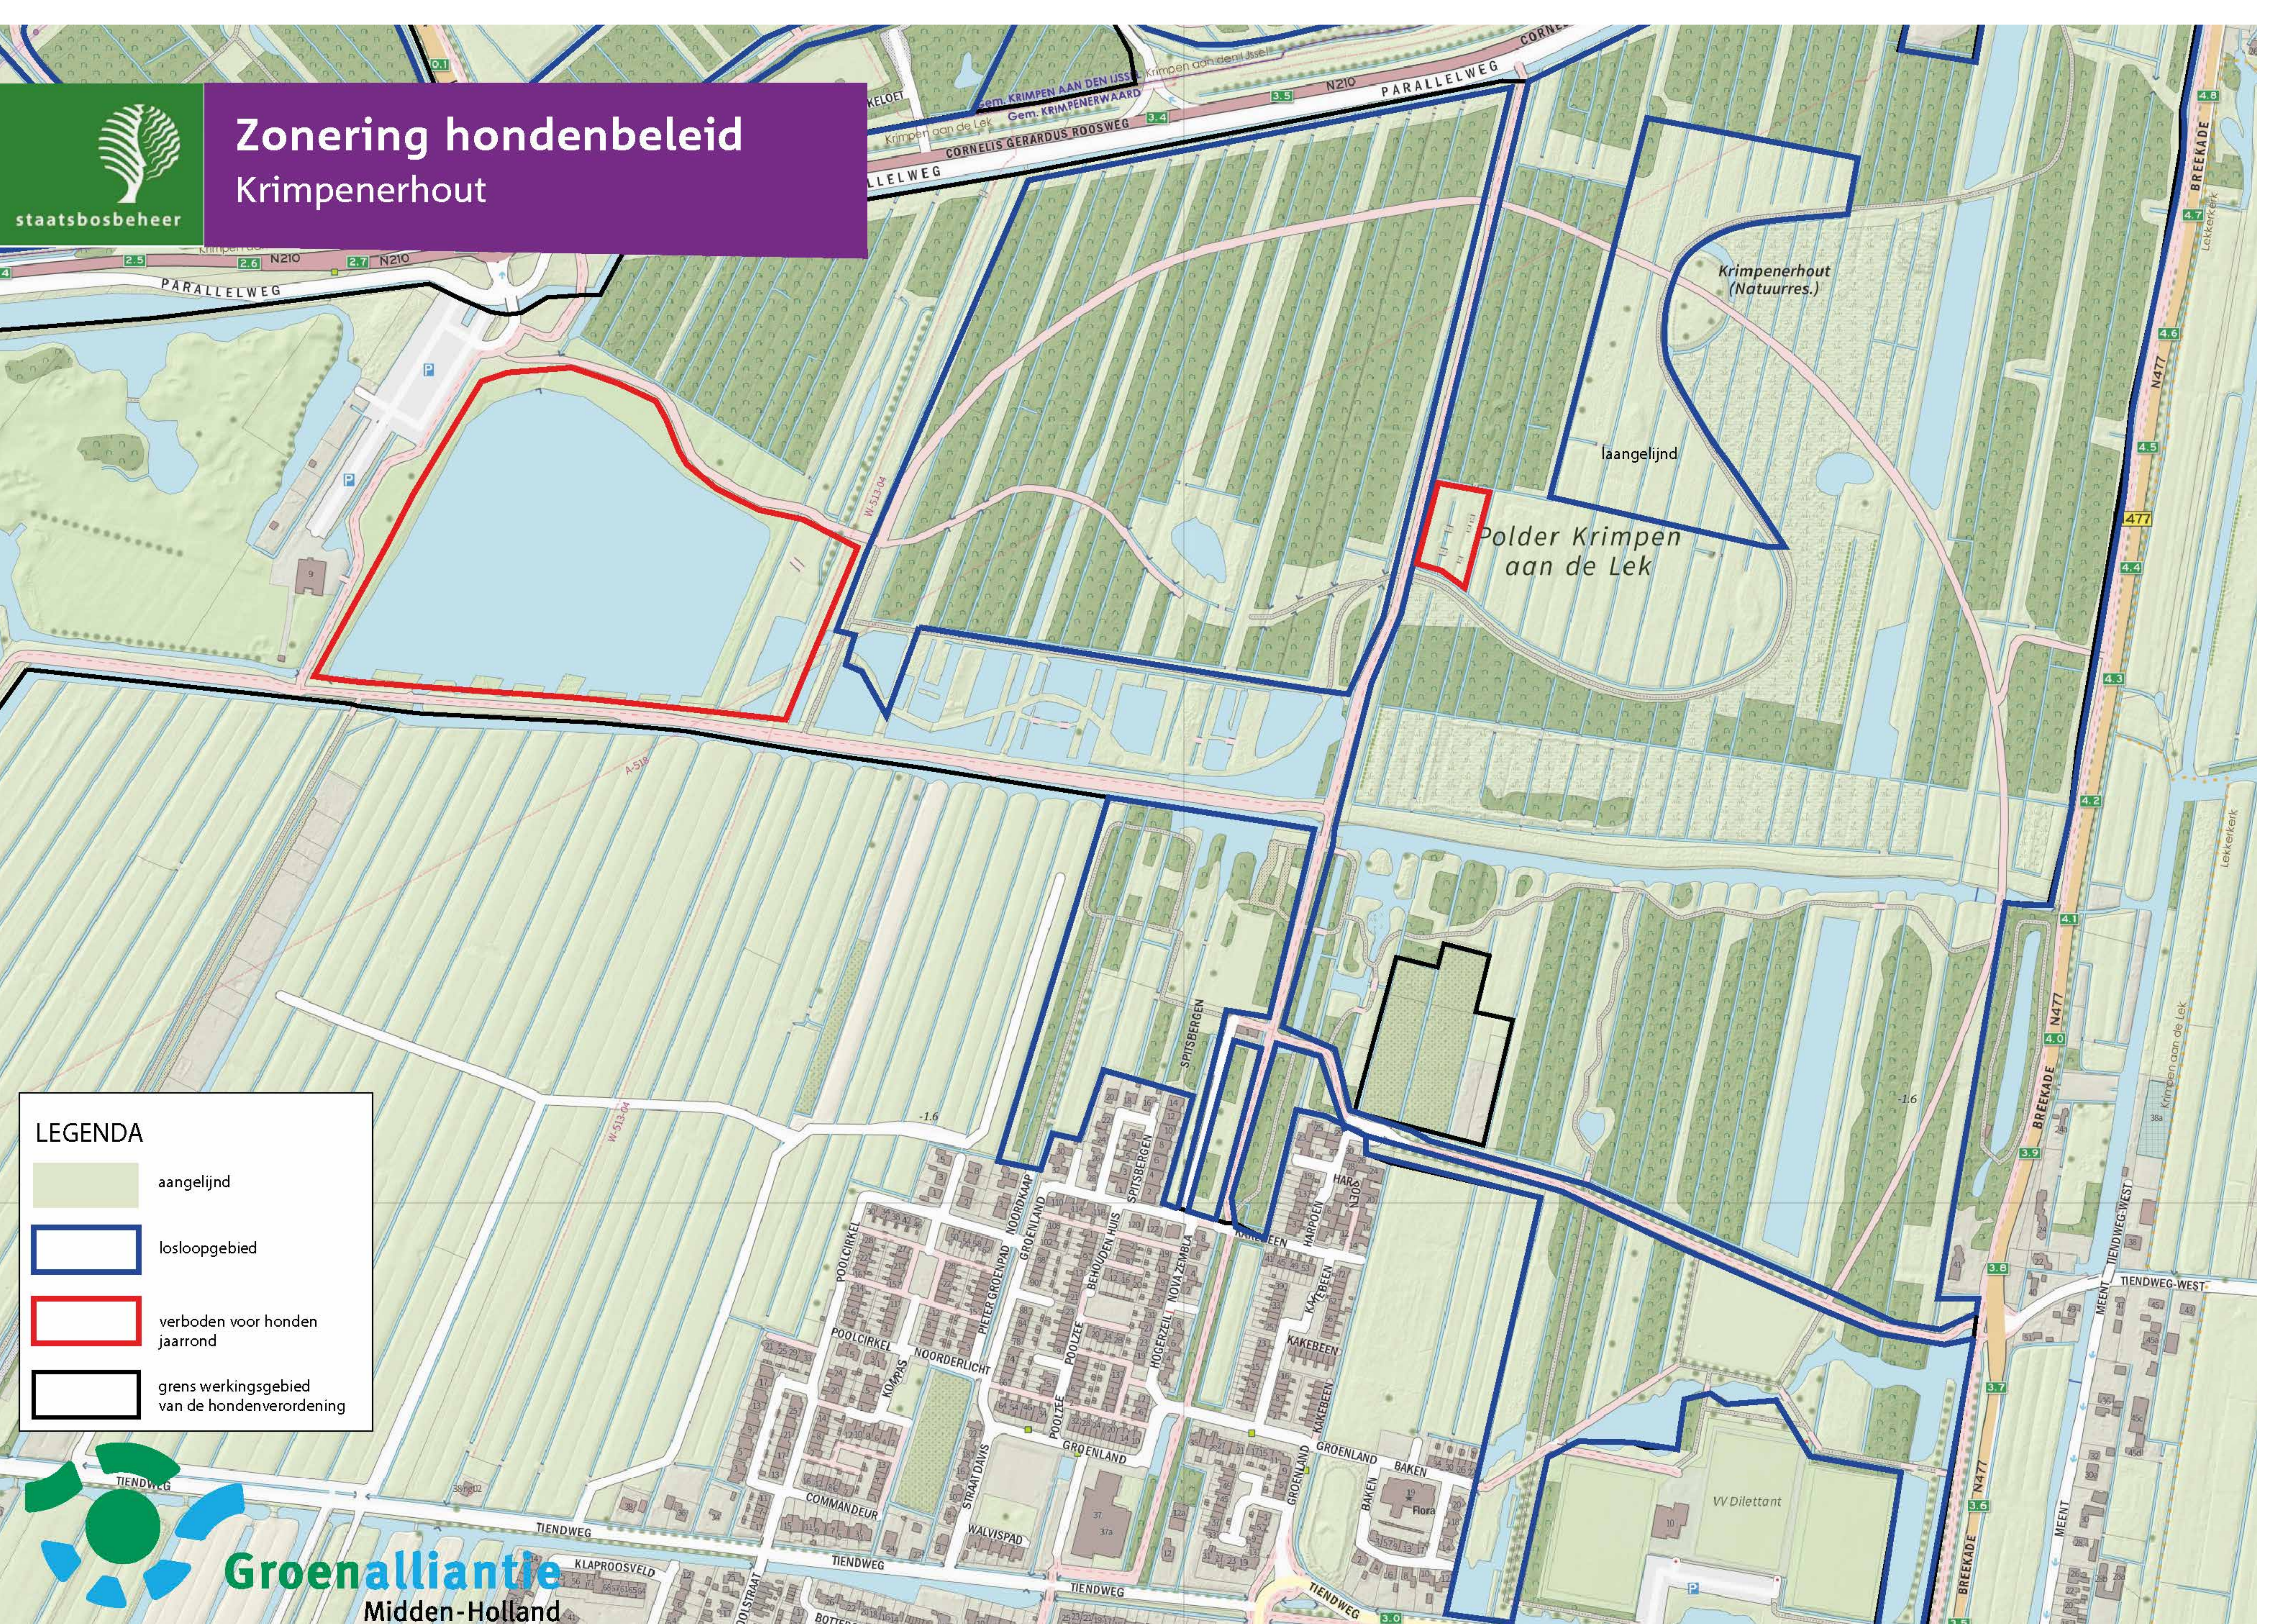

LEGENDA

-  aangeliind
-  losloopegebied
-  verboden voor honden jaarrond
-  grens werkingsgebied van de hondenverordening

Zonering hondenbeleid Steinse Tiendweg

Polder Stein

LEGENDA

-  aangelijnd
-  losloopgebied

Zonering hondenbeleid Oud Krimpen

LEGENDA	
	aangelijnd
	losloopegebied
	verboden voor honden jaarrond
	grens werkingsgebied van de hondenverordening

Zonering hondenbeleid Krimpenerhout

staatsbosbeheer

LEGENDA

- aangelijnd
- losloopgebied
- verboden voor honden jaarrond
- grens werkingsgebied van de hondenverordening

Groenalliantie
Midden-Holland

Zonering hondenbeleid EZH bos

Polder Kromme, Geer en Zijde

LEGENDA

- aangelijnd
- losloopgebied
- verboden voor honden jaarrond
- grens werkingsgebied van de hondenverordening

Zonering hondenbeleid Landschapselement Krimpen

LEGENDA

-  aangelijnd
-  losloopgebied
-  grens werksingsgebied van de hondenverordening