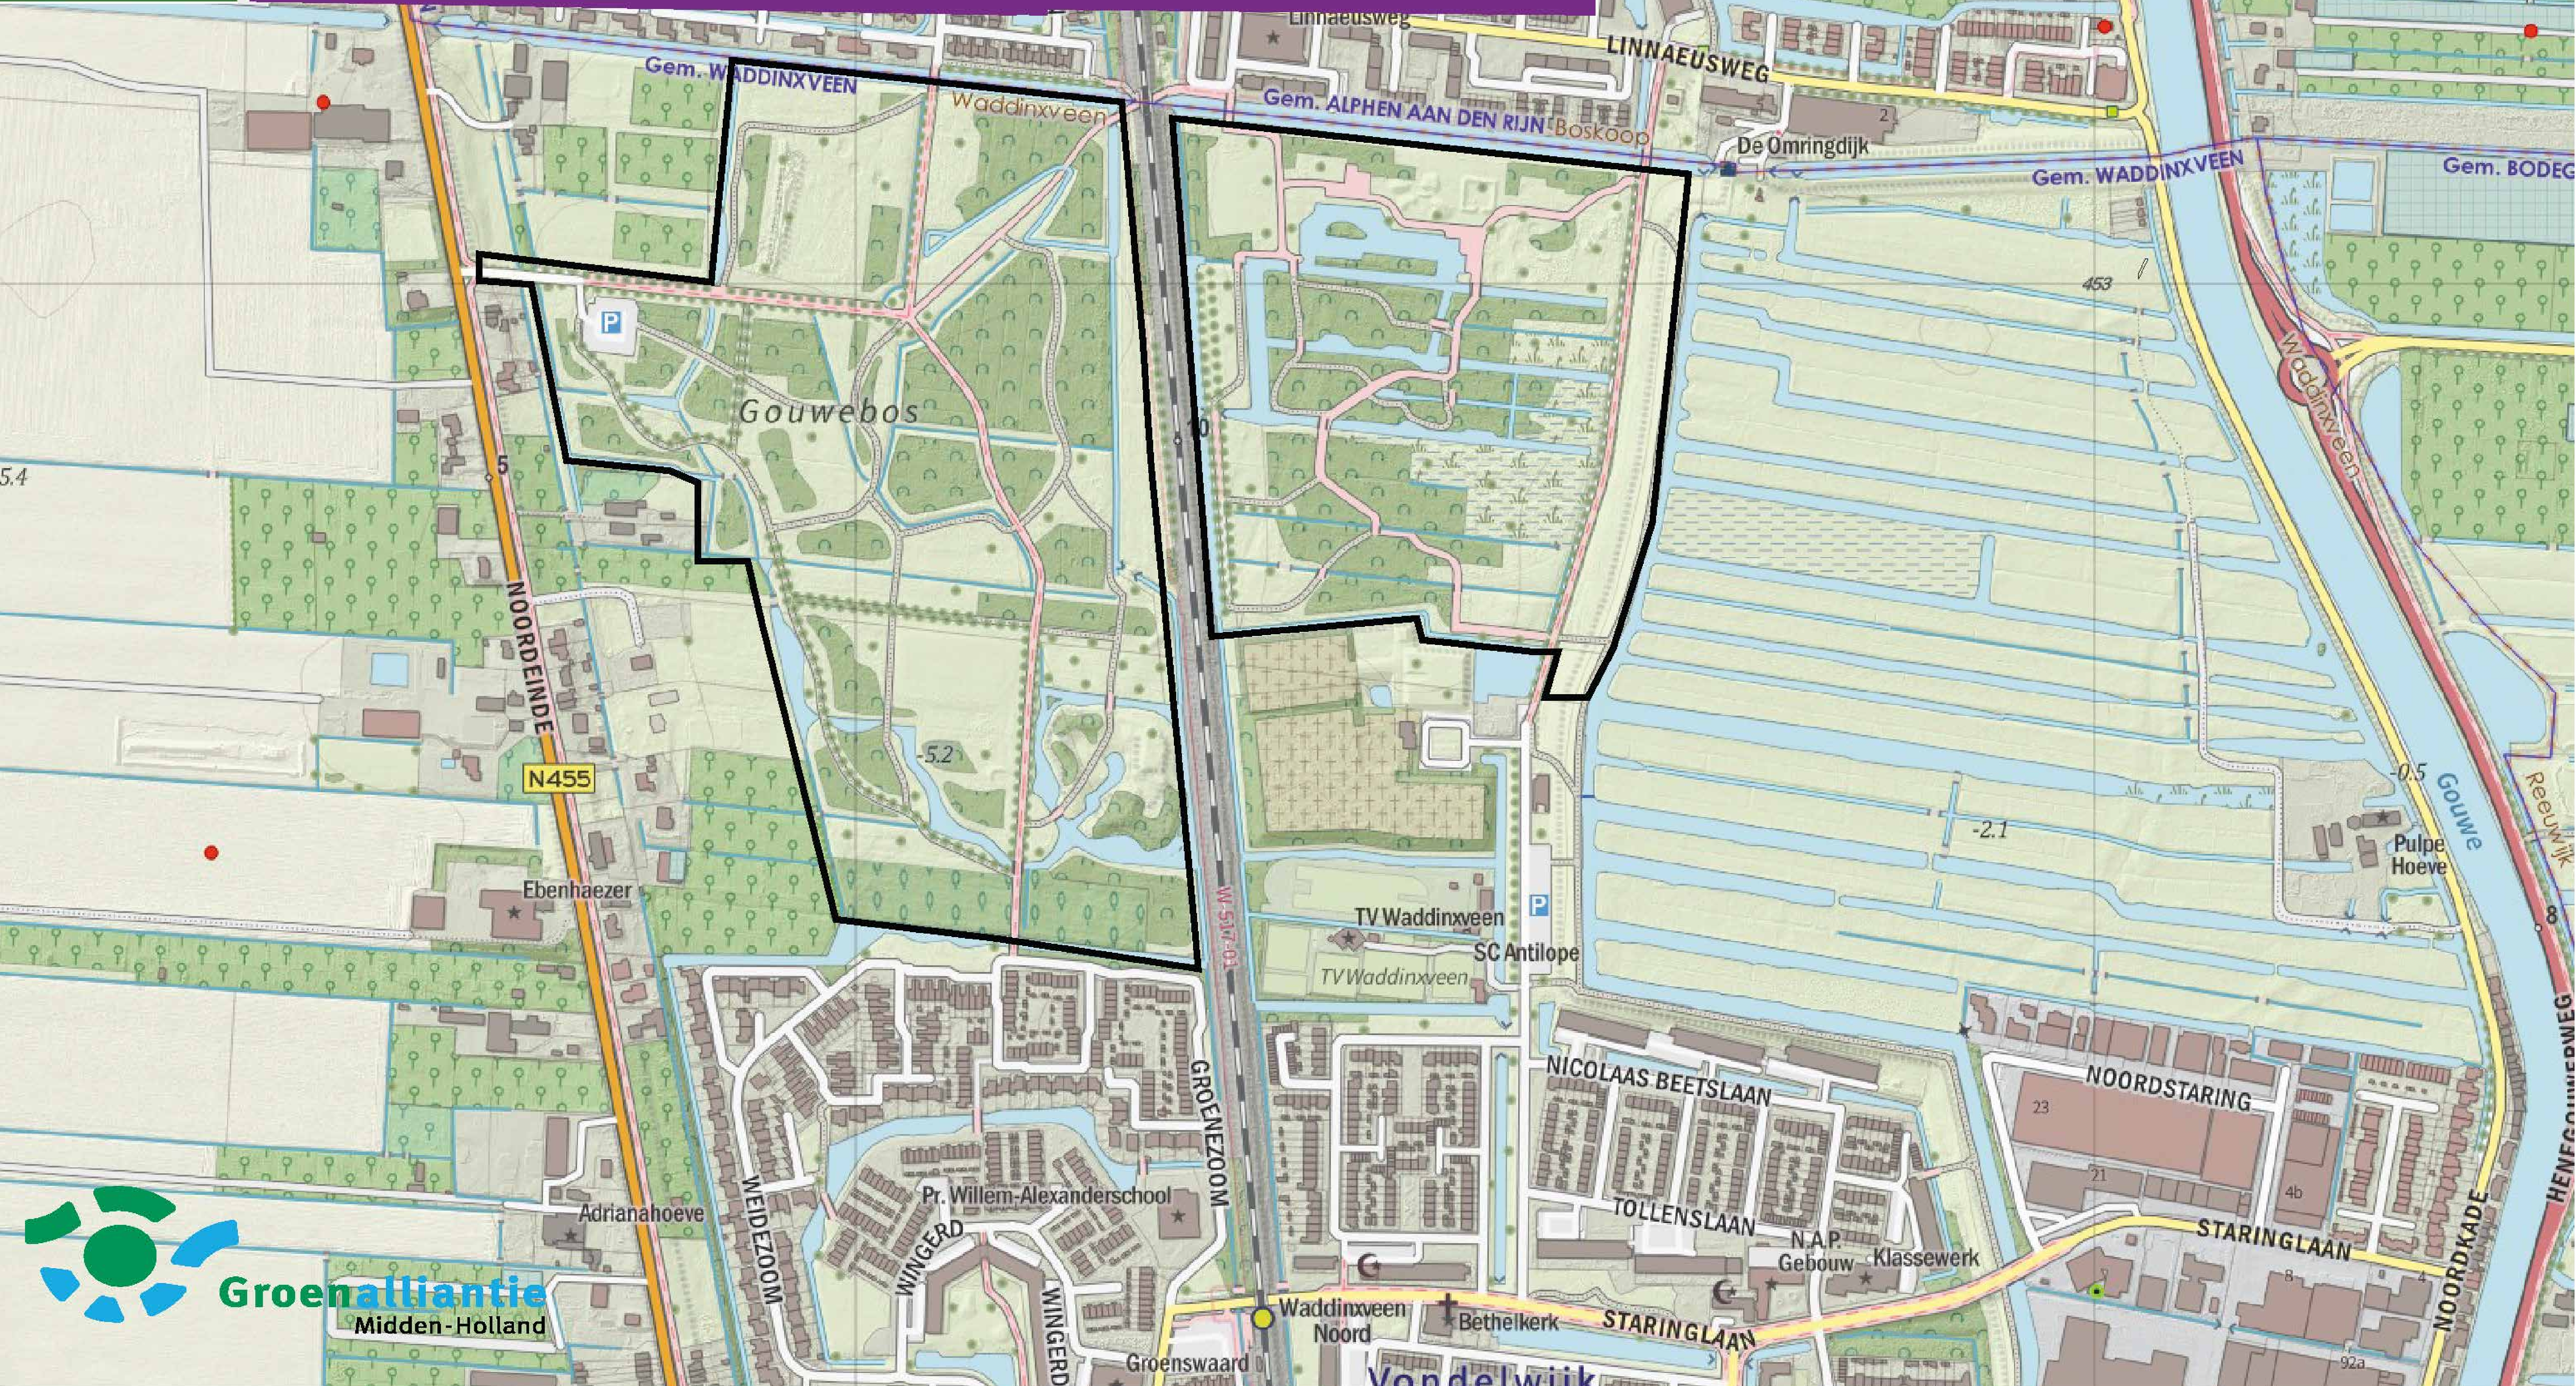

staatsbosbeheer

Werkinggebied hondenverordening Groenalliantie Gouwebos

Groenalliantie
Midden-Holland

Werkinggebied hondenverordening Groenalliantie 't Weegje

Werkinggebied hondenverordening Groenalliantie Oostpolder

Werkinggebied hondenverordening Groenalliantie Reeuwijkse Hout

Broekvelden

Sloene

Hondenbeleid Groenalliantie Twaalfmorgen

Werkingsgebied hondenbeleid Groenalliantie

Steinse Tiendweg

Werkinggebied hondenverordening Groenalliantie Oud Krimpen

Werkinggebied hondenverordening Groenalliantie EZH bos

Polder Kromme, Geer en Zijde

Werkinggebied hondenverordening Groenalliantie Landschapselement Krimpen

Werkinggebied hondenverordening Groenalliantie

Landschapselement Loetbos

Werkinggebied hondenverordening Groenalliantie Loetbos

Werkinggebied hondenverordening Groenalliantie Zuidelijke driehoek en Kwakels

Werkinggebied hondenverordening Groenalliantie Landschapselement Oudekerk