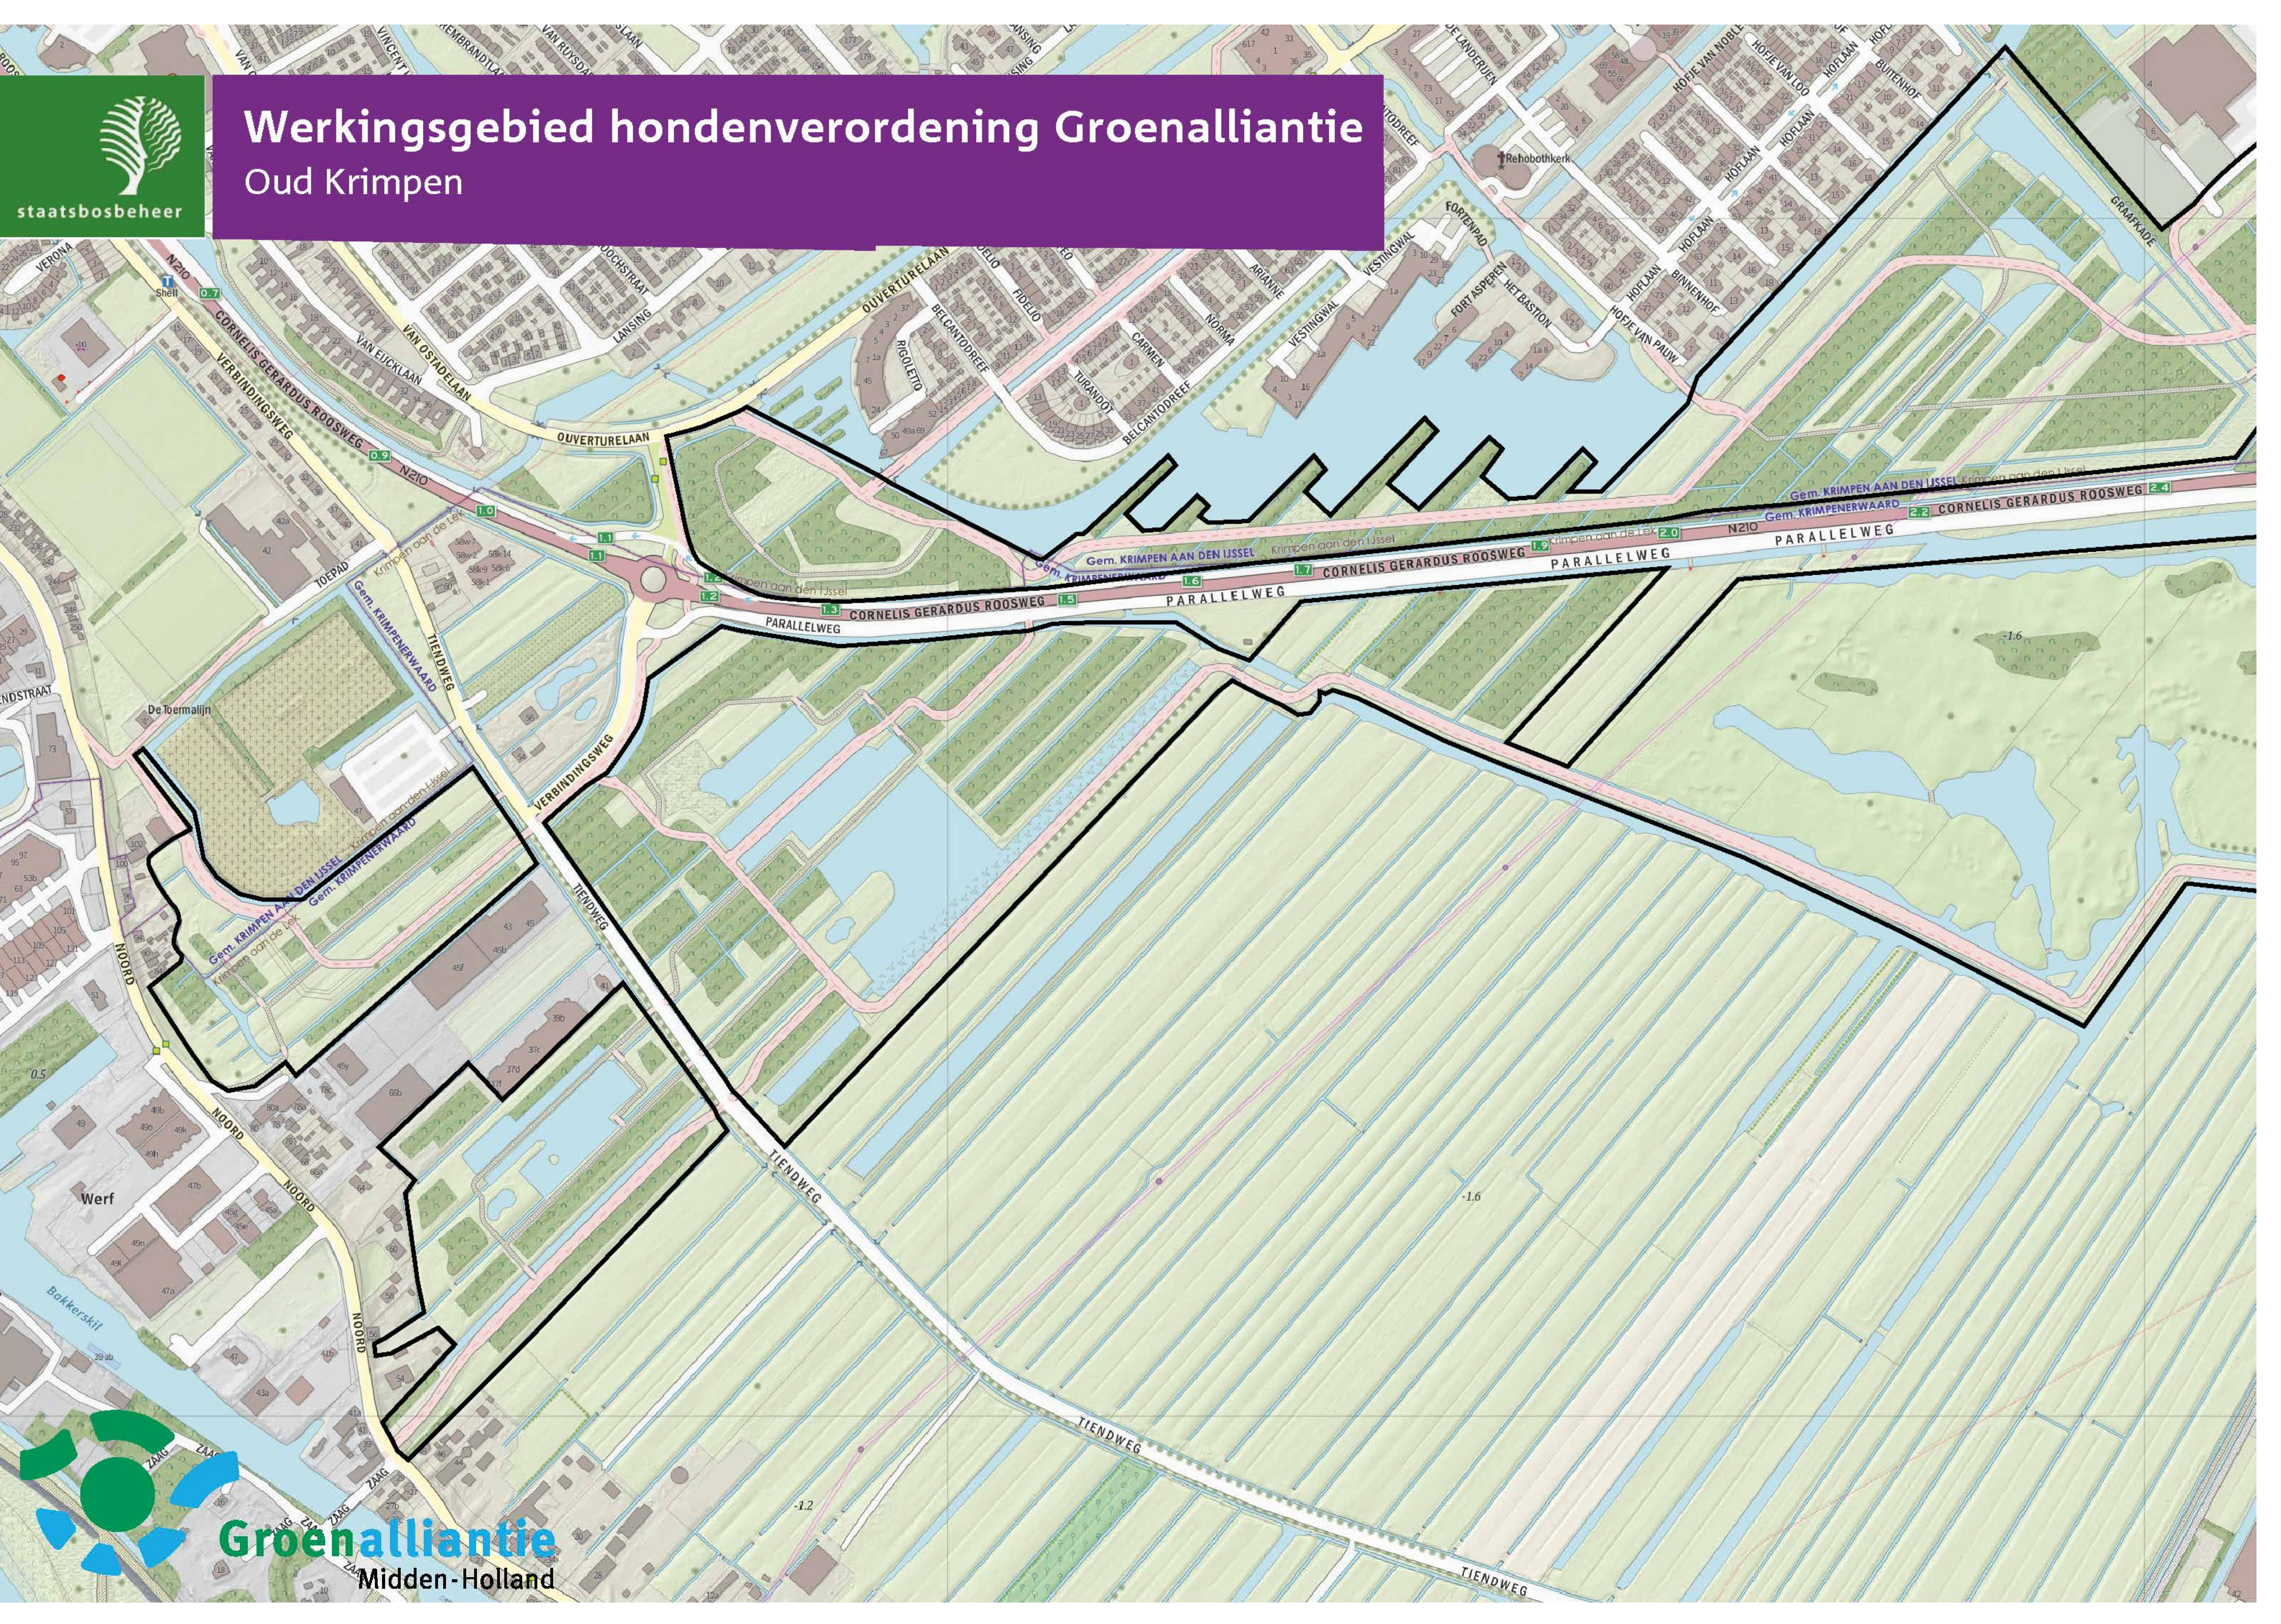

staatsbosbeheer

Werkinggebied hondenverordening Groenalliantie Gouwebos

Groenalliantie
Midden-Holland

Werkinggebied hondenverordening Groenalliantie 't Weegje

Werkinggebied hondenverordening Groenalliantie Oostpolder

Werkinggebied hondenverordening Groenalliantie Reeuwijkse Hout

Broekvelden

Sloene

Hondenbeleid Groenalliantie Twaalfmorgen

Werkingsgebied hondenbeleid Groenalliantie

Steinse Tiendweg

Werkinggebied hondenverordening Groenalliantie Oud Krimpen

Werkinggebied hondenverordening Groenalliantie EZH bos

Polder Kromme, Geer en Zijde

Werkinggebied hondenverordening Groenalliantie Landschapselement Krimpen

Werkinggebied hondenverordening Groenalliantie

Landschapselement Loetbos

Werkinggebied hondenverordening Groenalliantie Loetbos

Werkinggebied hondenverordening Groenalliantie Zuidelijke driehoek en Kwakels

Werkinggebied hondenverordening Groenalliantie Landschapselement Oudekerk