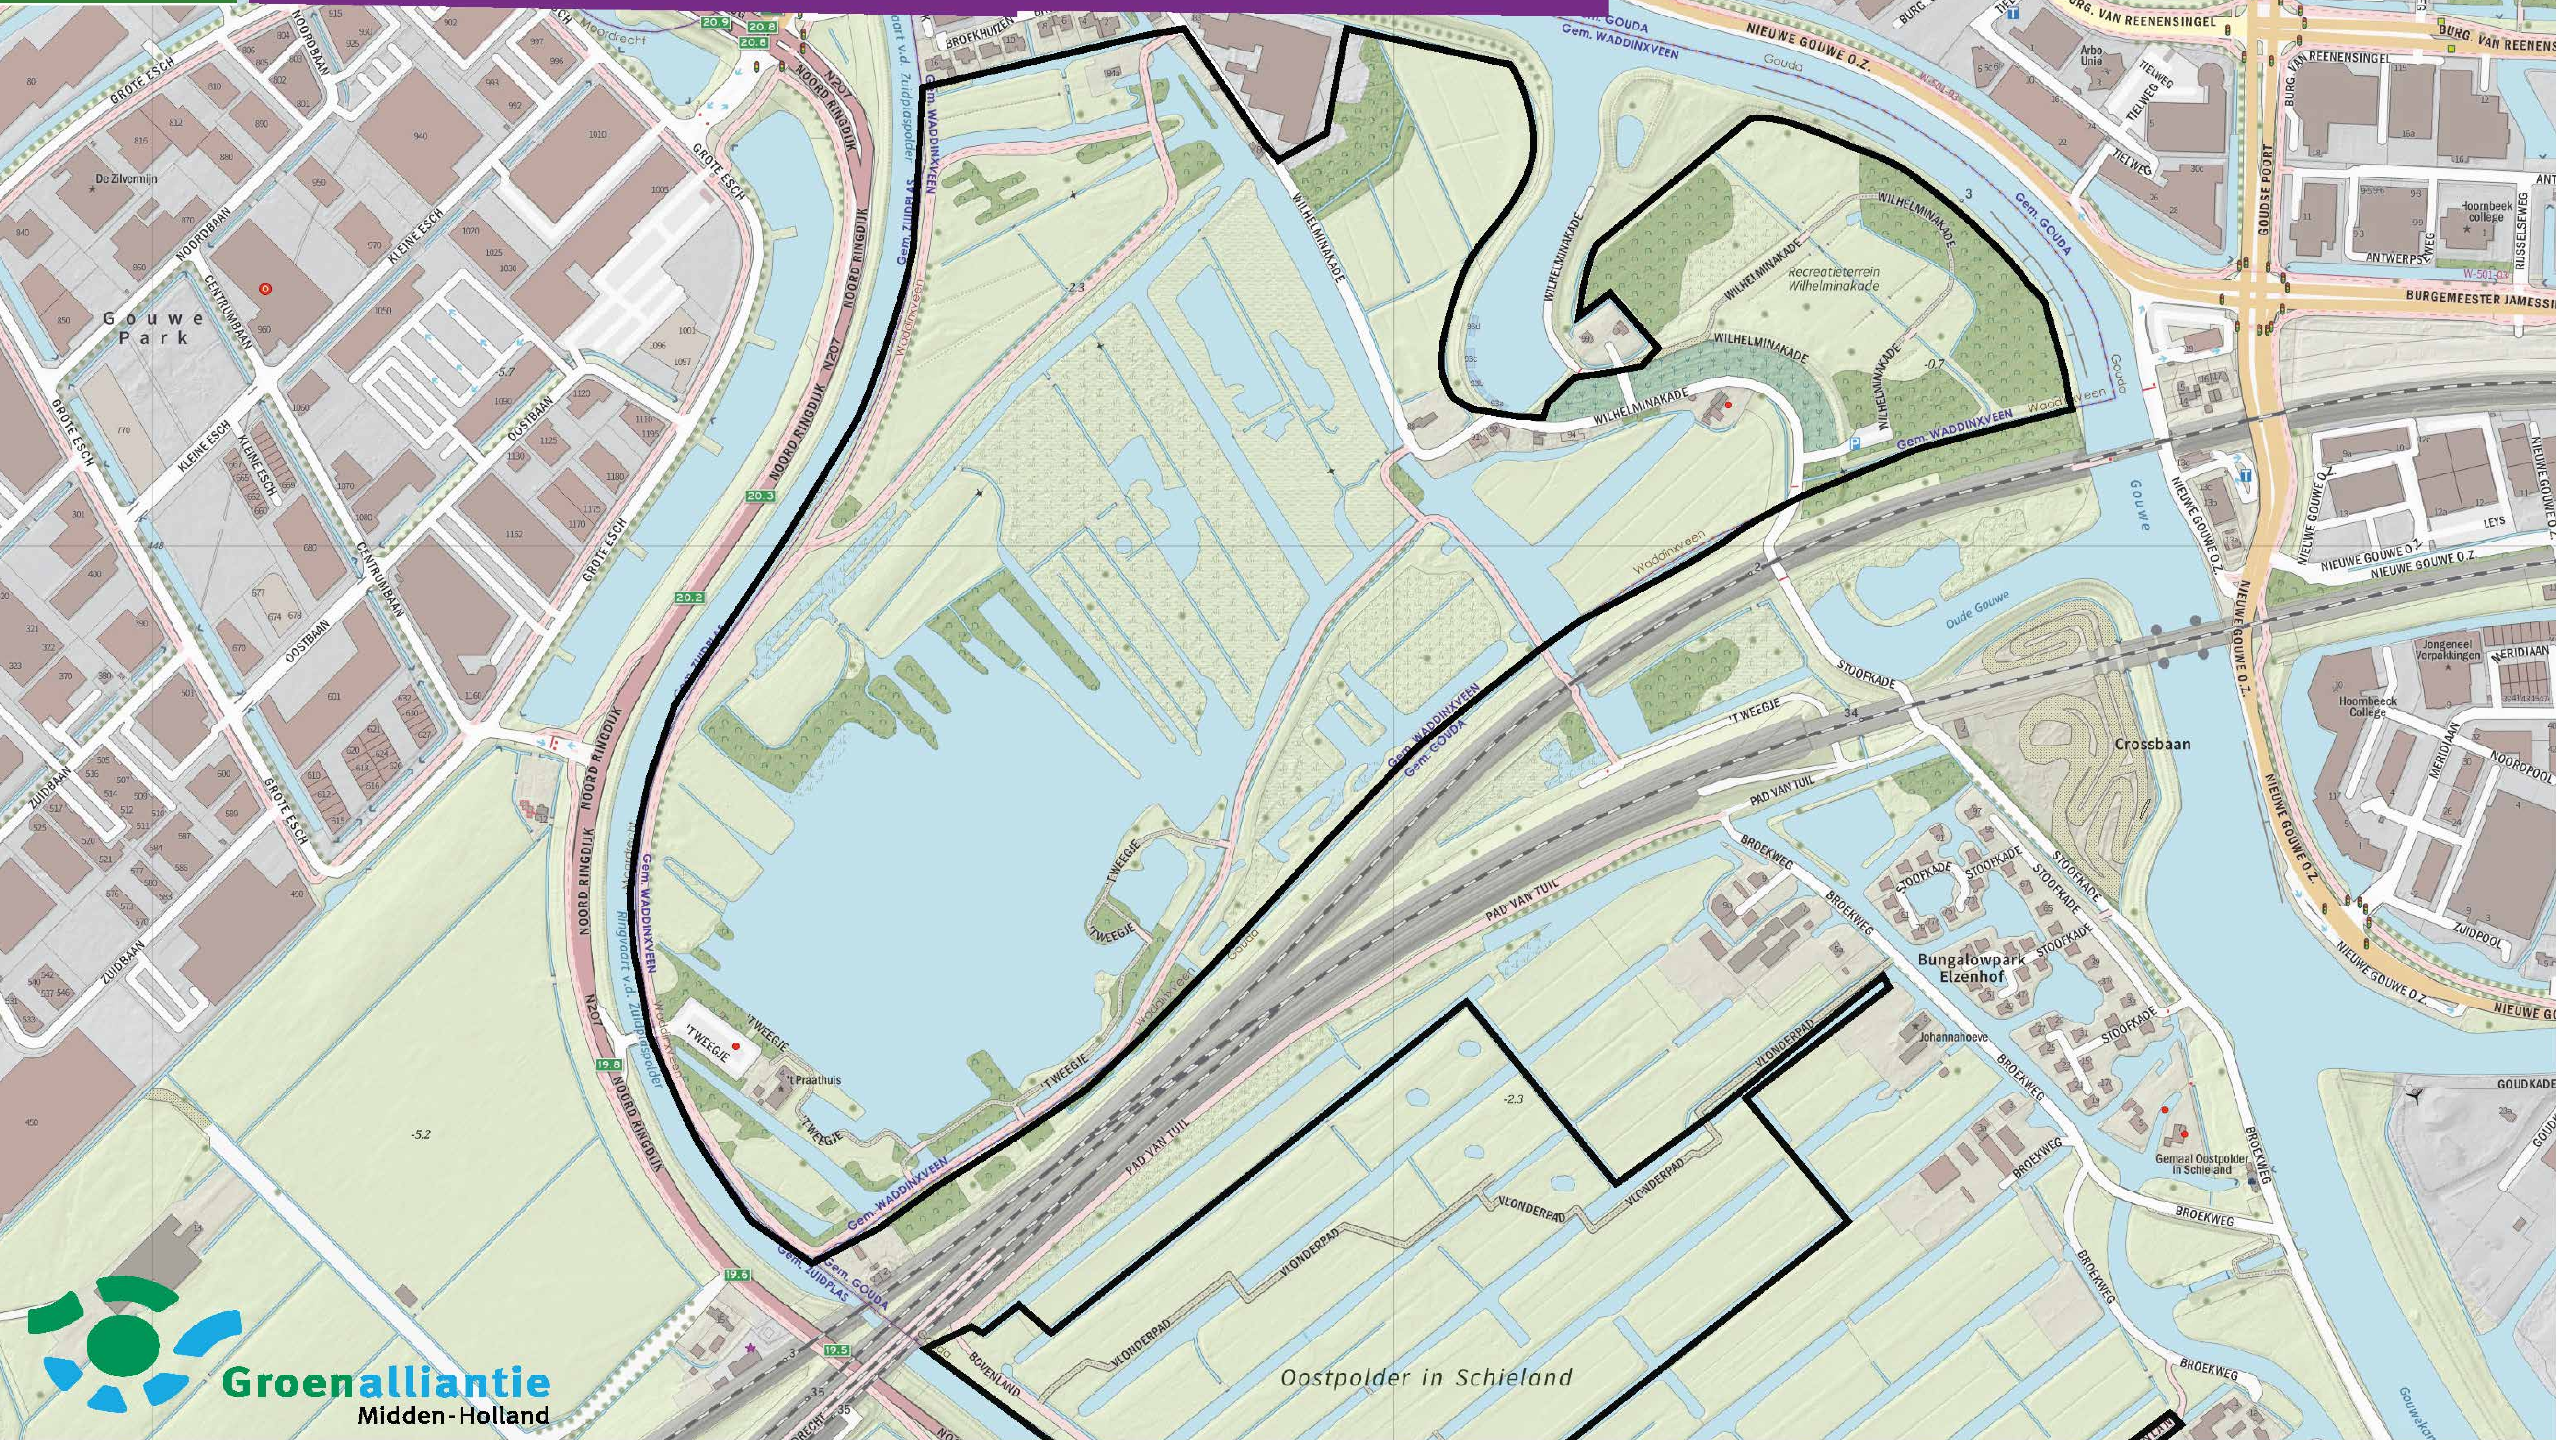

staatsbosbeheer

Werkinggebied hondenverordening Groenalliantie Gouwebos

Groenalliantie
Midden-Holland

Werkinggebied hondenverordening Groenalliantie 't Weegje

Werkinggebied hondenverordening Groenalliantie Oostpolder

Werkinggebied hondenverordening Groenalliantie Reeuwijkse Hout

Broekvelden

Sloene

Hondenbeleid Groenalliantie Twaalfmorgen

Werkingsgebied hondenbeleid Groenalliantie

Steinse Tiendweg

Werkinggebied hondenverordening Groenalliantie Oud Krimpen

Werkinggebied hondenverordening Groenalliantie EZH bos

Polder Kromme, Geer en Zijde

Werkinggebied hondenverordening Groenalliantie Landschapselement Krimpen

Werkinggebied hondenverordening Groenalliantie

Landschapselement Loetbos

Werkinggebied hondenverordening Groenalliantie Loetbos

Werkinggebied hondenverordening Groenalliantie Zuidelijke driehoek en Kwakels

Werkinggebied hondenverordening Groenalliantie Landschapselement Oudekerk