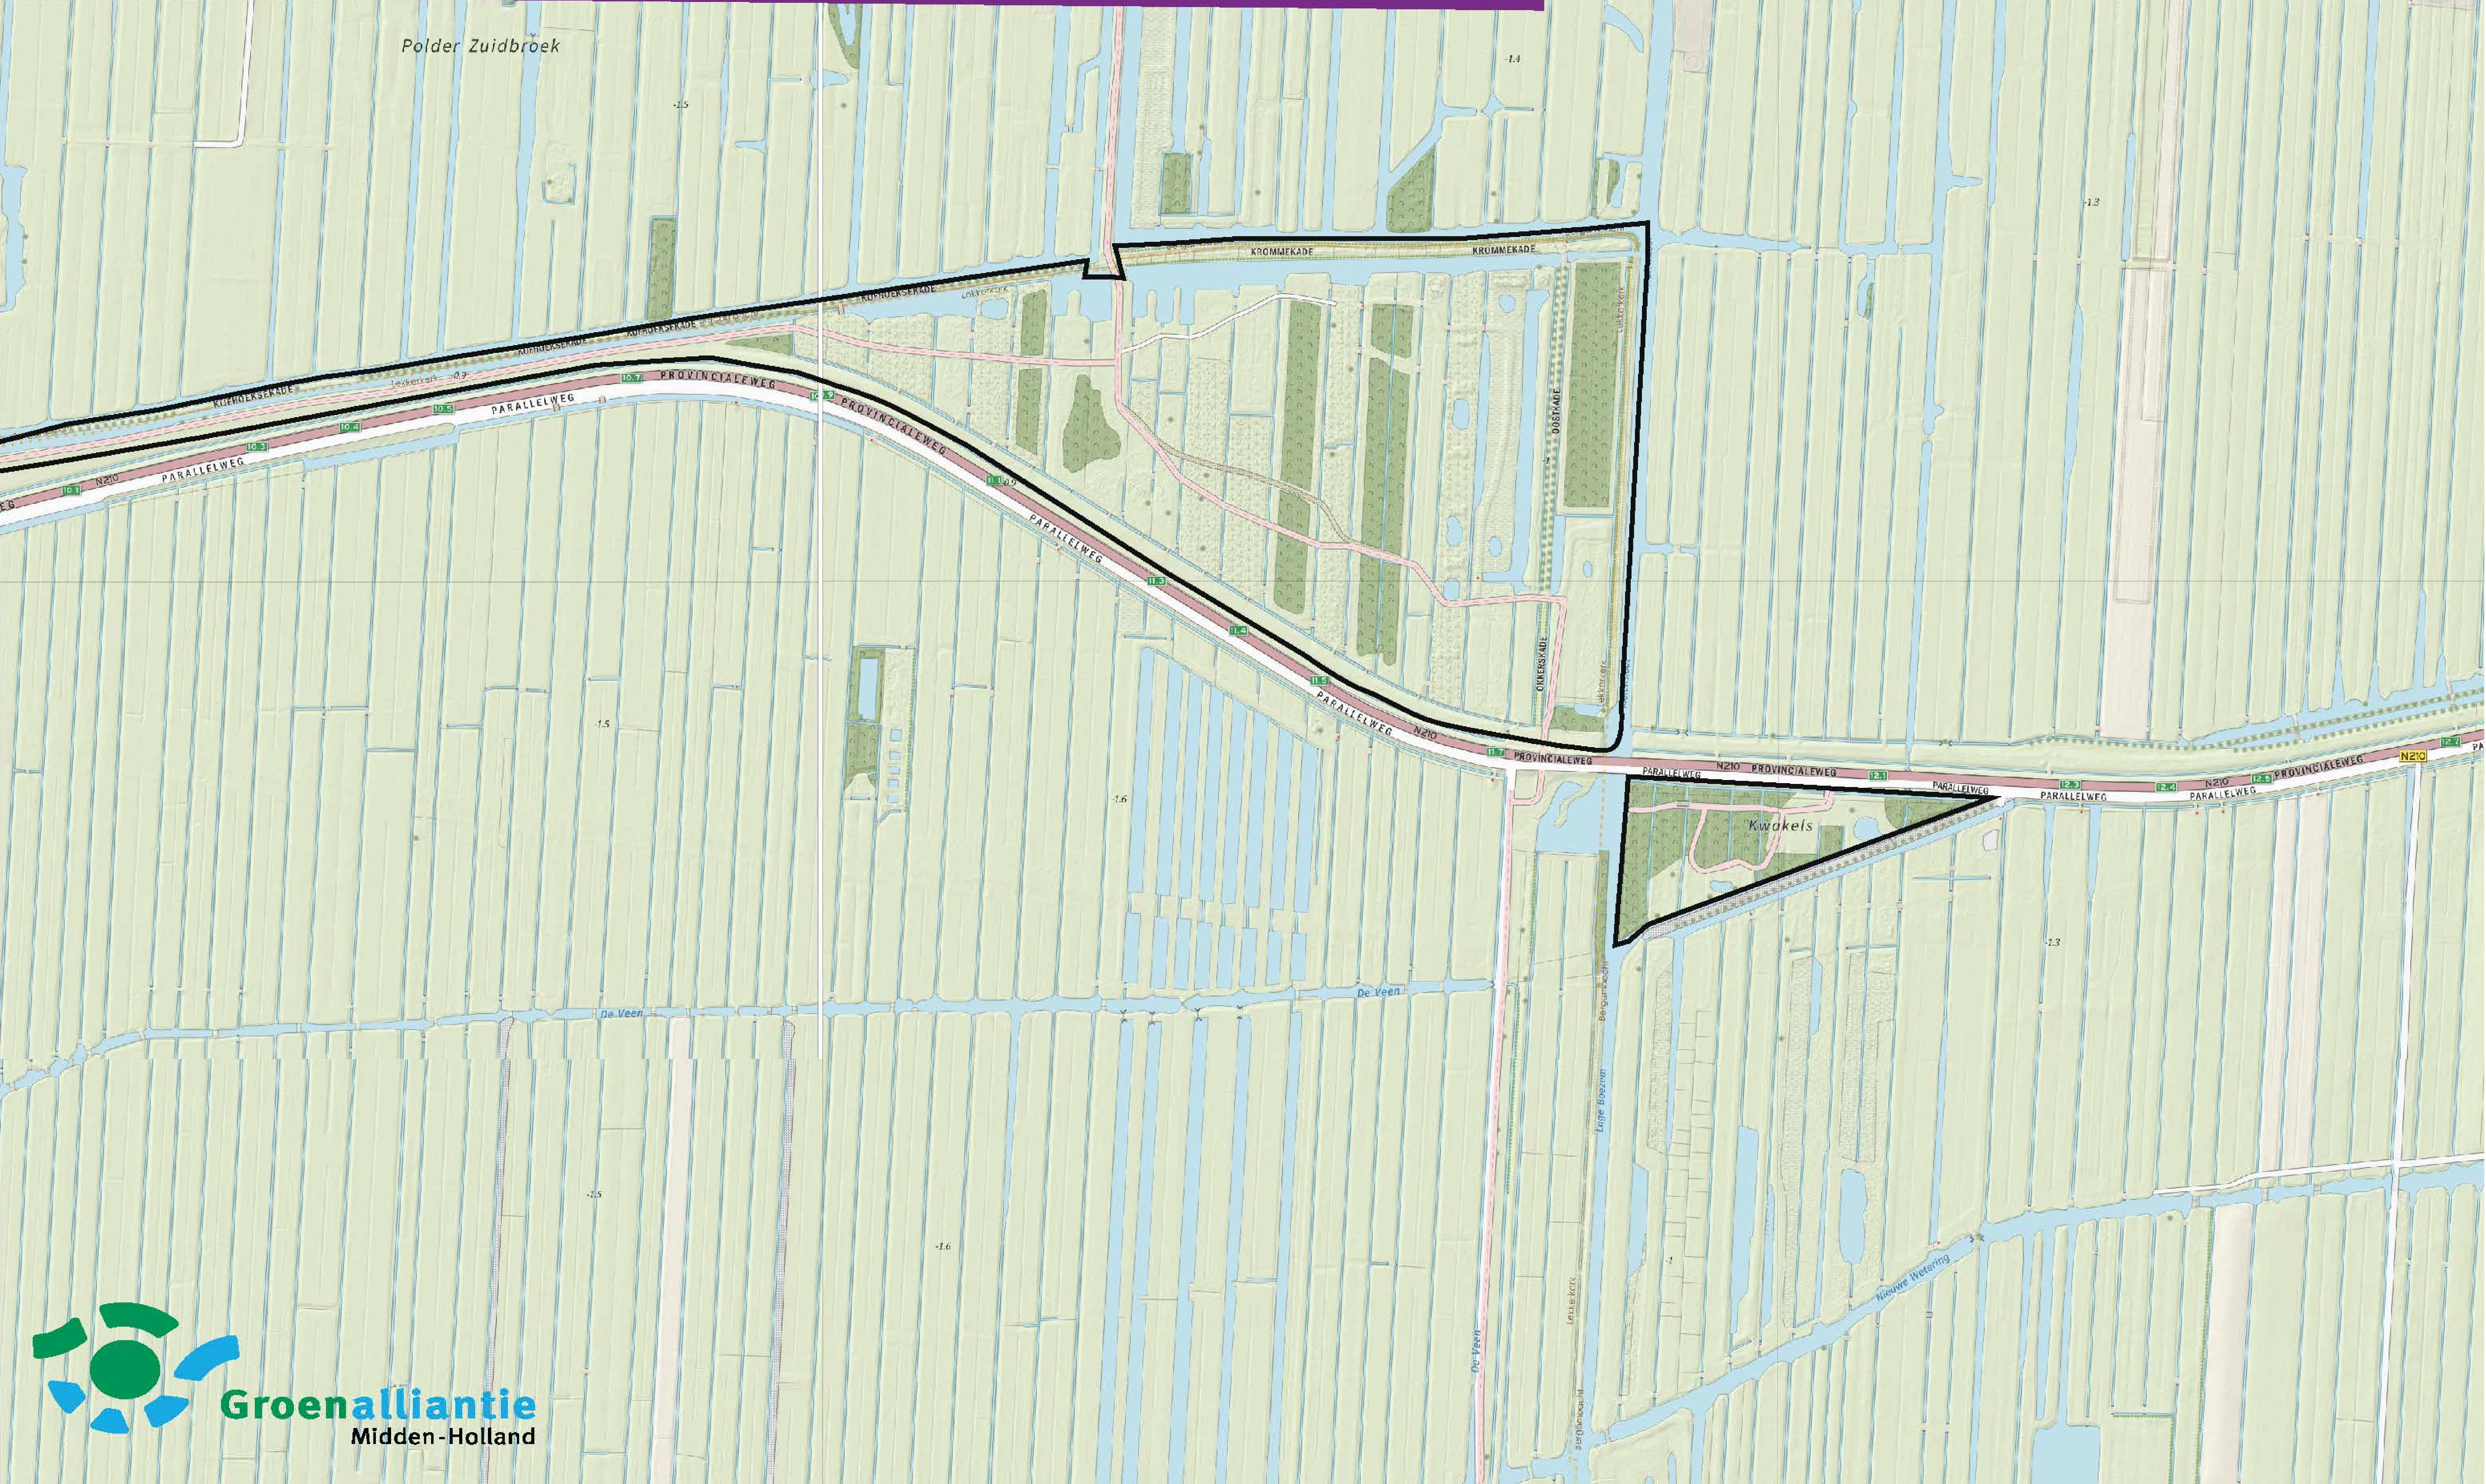

Werkinggebied hondenverordening Groenalliantie Reeuwijkse Hout

Broekvelden

Sloene

Hondenbeleid Groenalliantie Twaalfmorgen

Werkingsgebied hondenbeleid Groenalliantie

Steinse Tiendweg

Werkinggebied hondenverordening Groenalliantie Oud Krimpen

Werkinggebied hondenverordening Groenalliantie EZH bos

Polder Kromme, Geer en Zijde

Werkinggebied hondenverordening Groenalliantie Landschapselement Krimpen

Werkinggebied hondenverordening Groenalliantie

Landschapselement Loetbos

Werkinggebied hondenverordening Groenalliantie Loetbos

Werkinggebied hondenverordening Groenalliantie Zuidelijke driehoek en Kwakels

Werkinggebied hondenverordening Groenalliantie Landschapselement Oudekerk