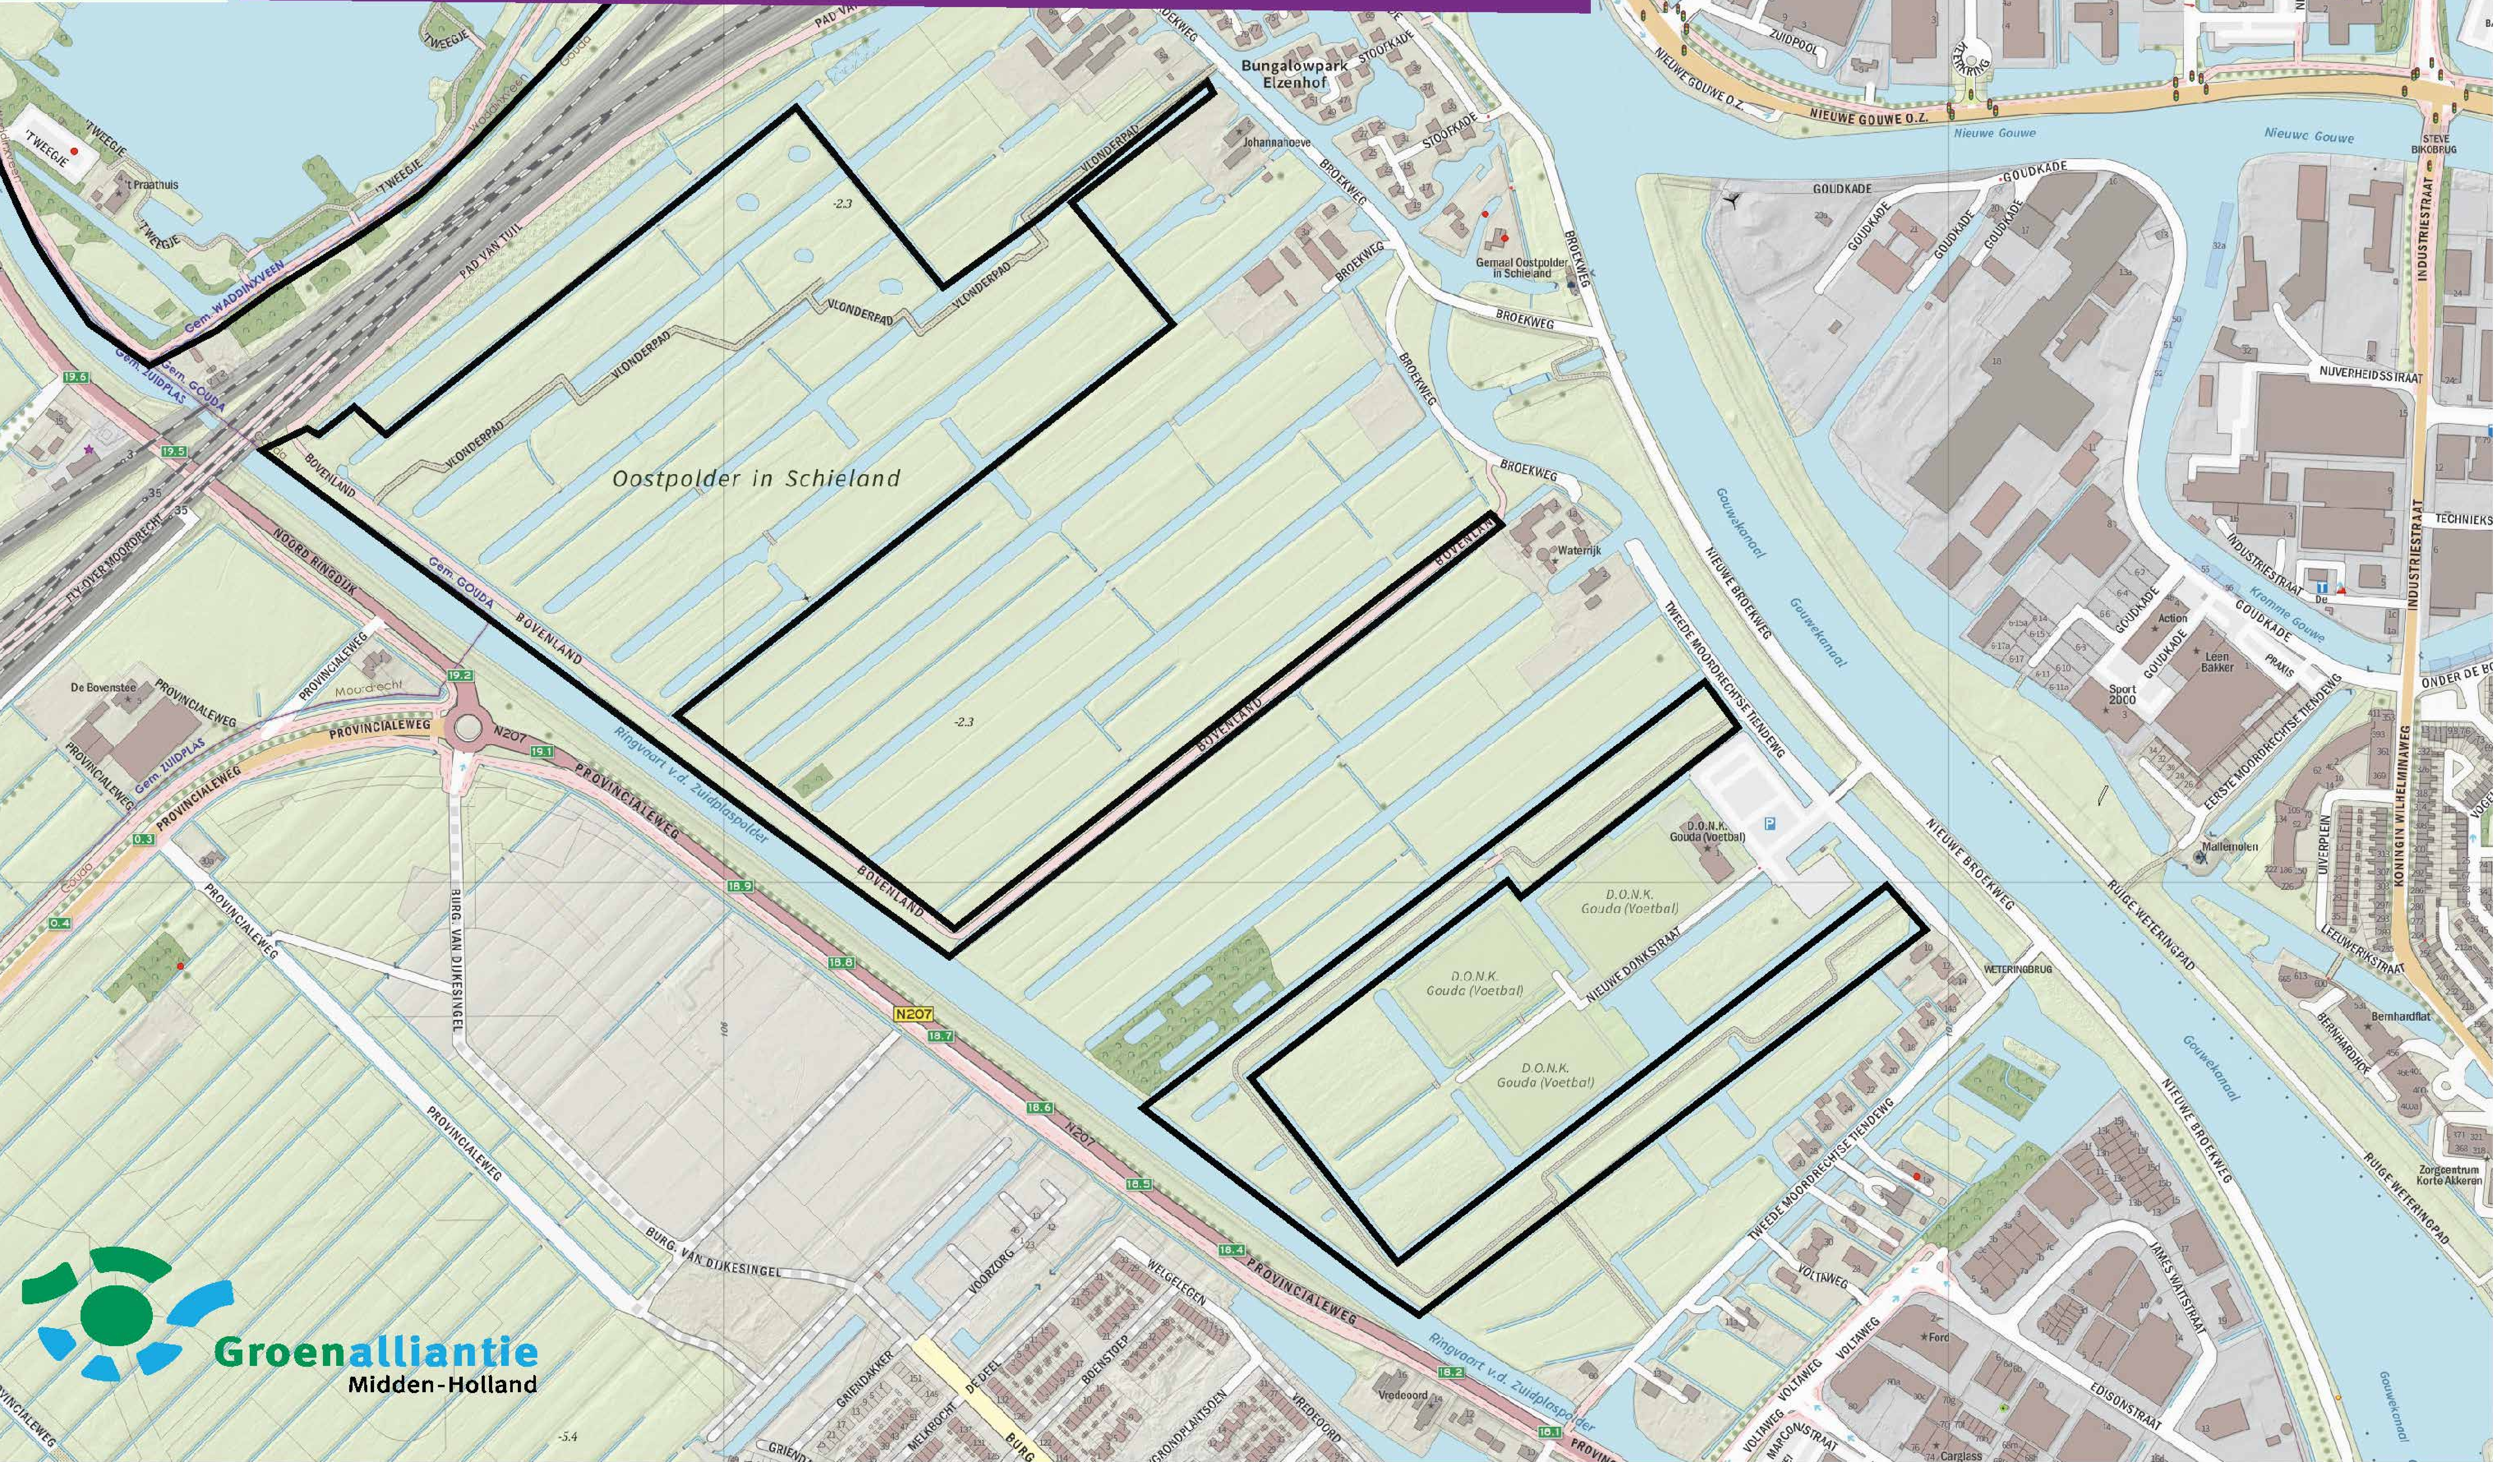

staatsbosbeheer

Werkinggebied hondenverordening Groenalliantie Gouwebos

Groenalliantie
Midden-Holland

Werkinggebied hondenverordening Groenalliantie 't Weegje

Werkinggebied hondenverordening Groenalliantie Oostpolder

Werkinggebied hondenverordening Groenalliantie Reeuwijkse Hout

Broekvelden

Sloene

Hondenbeleid Groenalliantie Twaalfmorgen

Werkingsgebied hondenbeleid Groenalliantie

Steinse Tiendweg

Werkinggebied hondenverordening Groenalliantie Oud Krimpen

Landschapselement Loetbos

Werkinggebied hondenverordening Groenalliantie Loetbos

Werkinggebied hondenverordening Groenalliantie Zuidelijke driehoek en Kwakels

Werkinggebied hondenverordening Groenalliantie Landschapselement Oudekerk