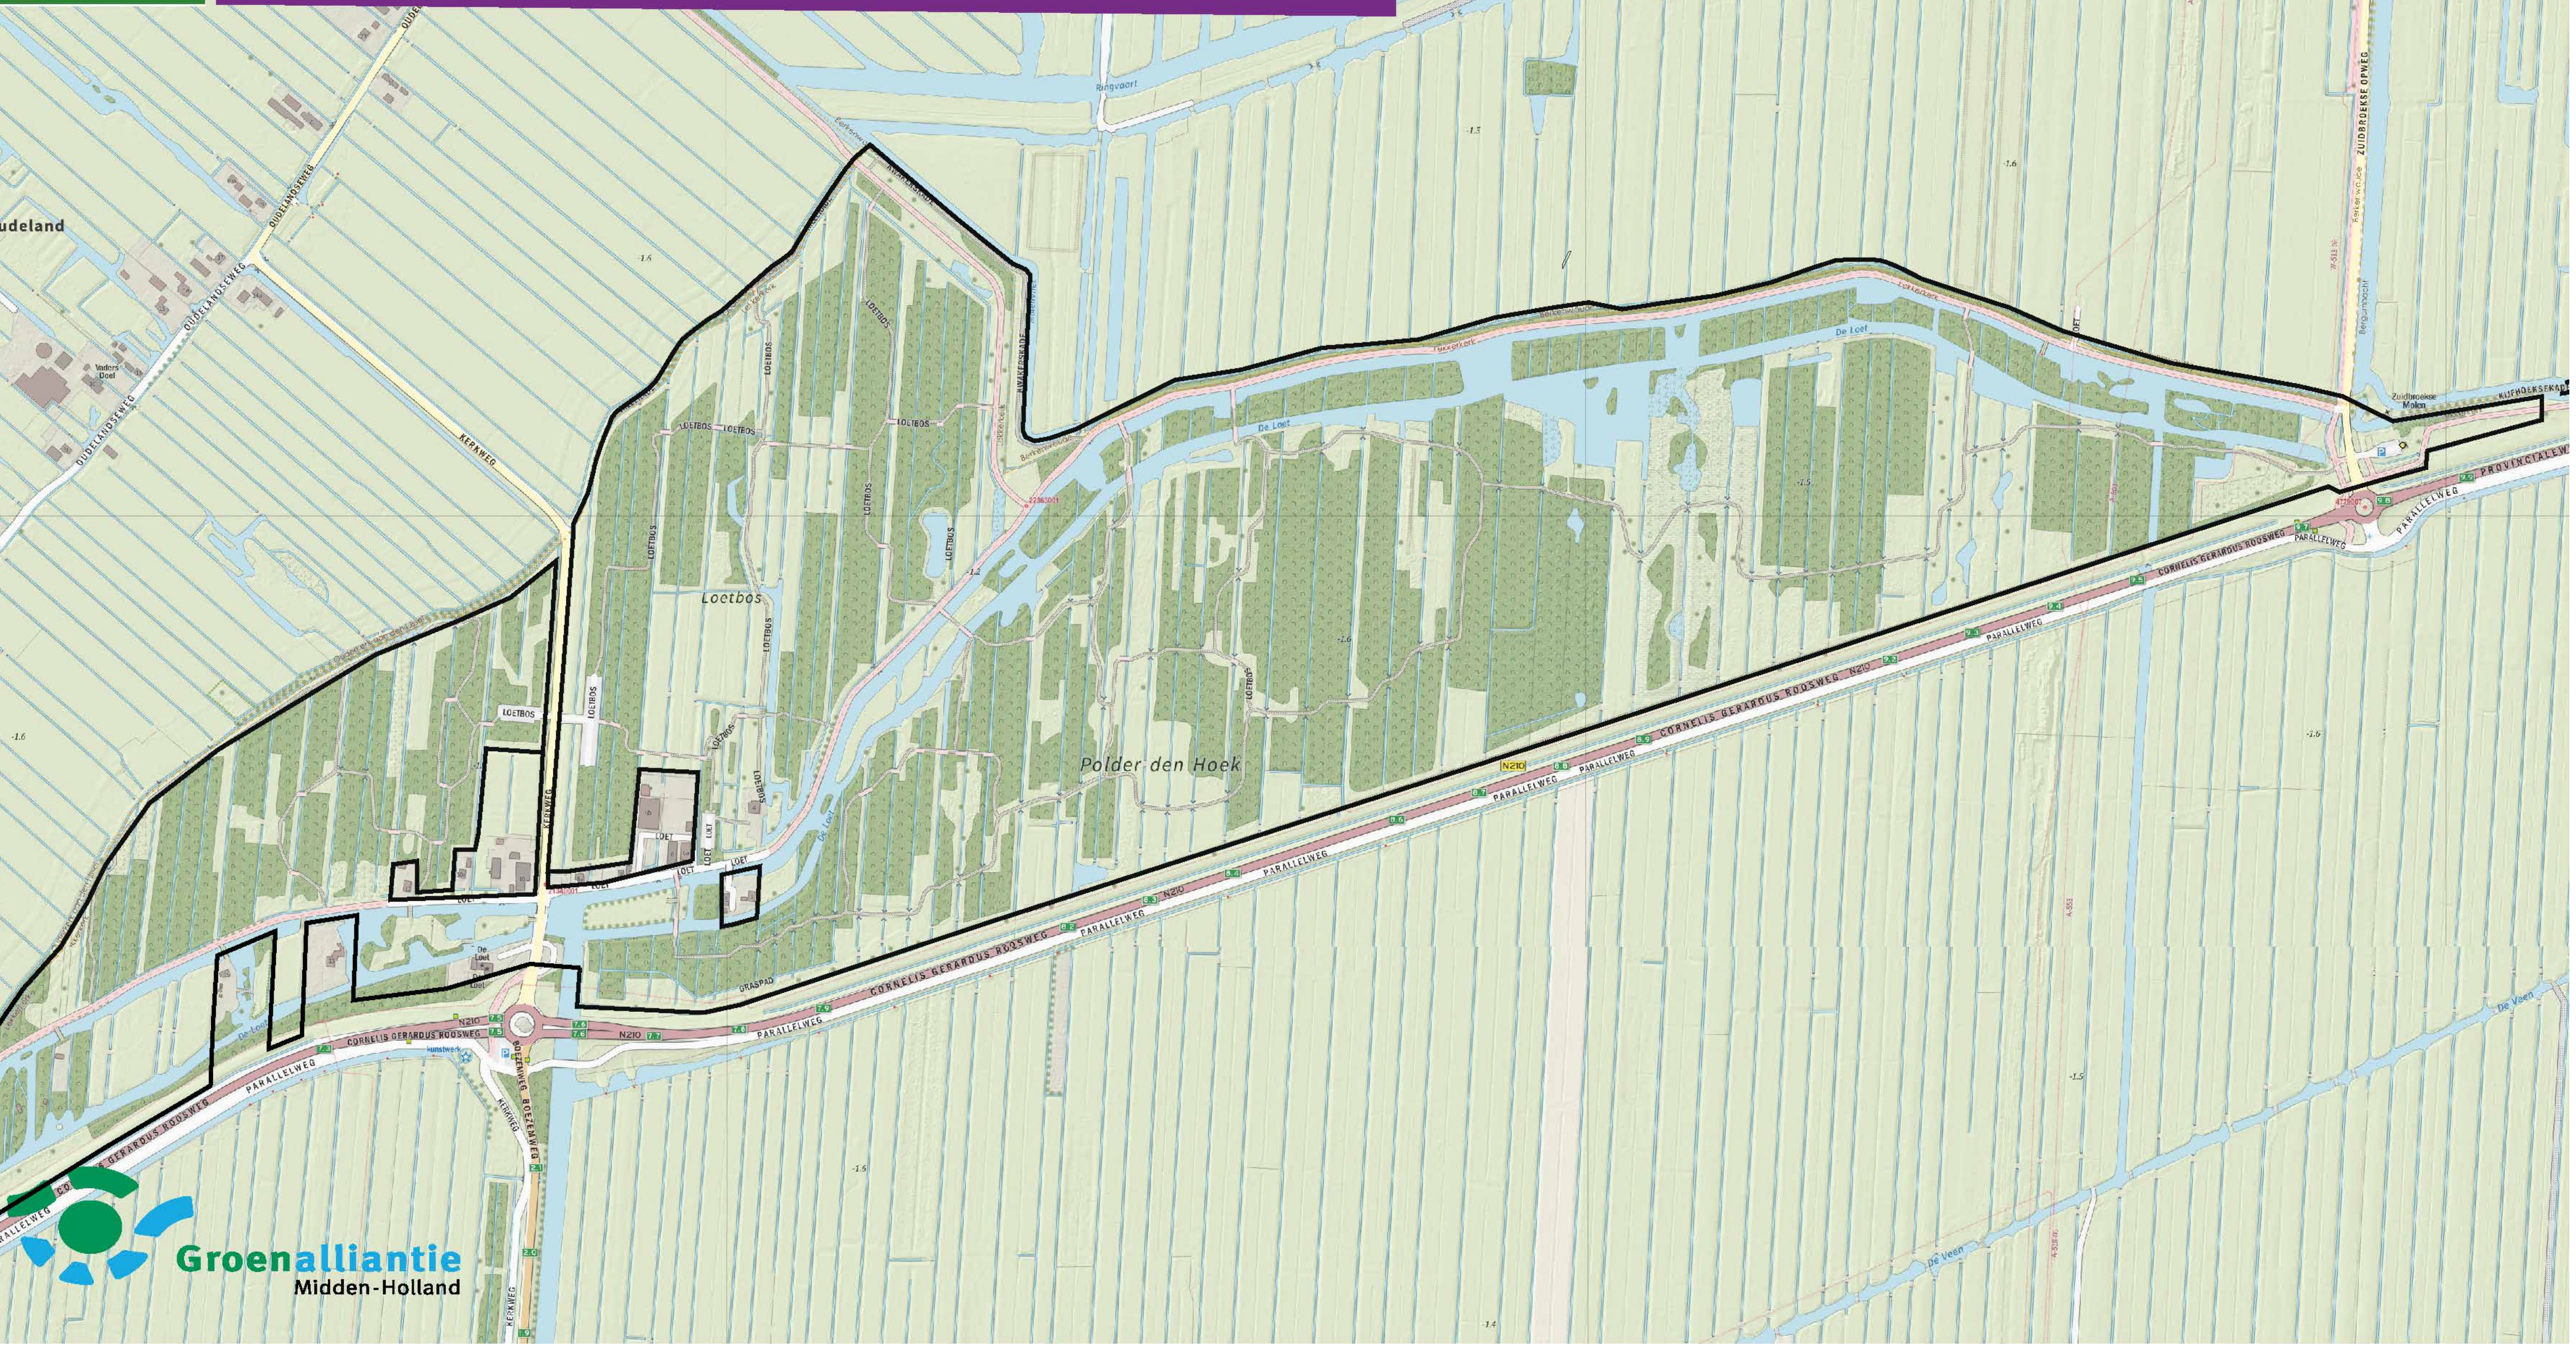

Werkinggebied hondenverordening Groenalliantie Reeuwijkse Hout

Broekvelden

Sloene

Hondenbeleid Groenalliantie Twaalfmorgen

Werkingsgebied hondenbeleid Groenalliantie

Steinse Tiendweg

Werkinggebied hondenverordening Groenalliantie Oud Krimpen

Werkinggebied hondenverordening Groenalliantie EZH bos

Polder Kromme, Geer en Zijde

Werkinggebied hondenverordening Groenalliantie Landschapselement Krimpen

Werkinggebied hondenverordening Groenalliantie

Landschapselement Loetbos

Werkinggebied hondenverordening Groenalliantie Loetbos

Werkinggebied hondenverordening Groenalliantie Zuidelijke driehoek en Kwakels

Werkinggebied hondenverordening Groenalliantie Landschapselement Oudekerk