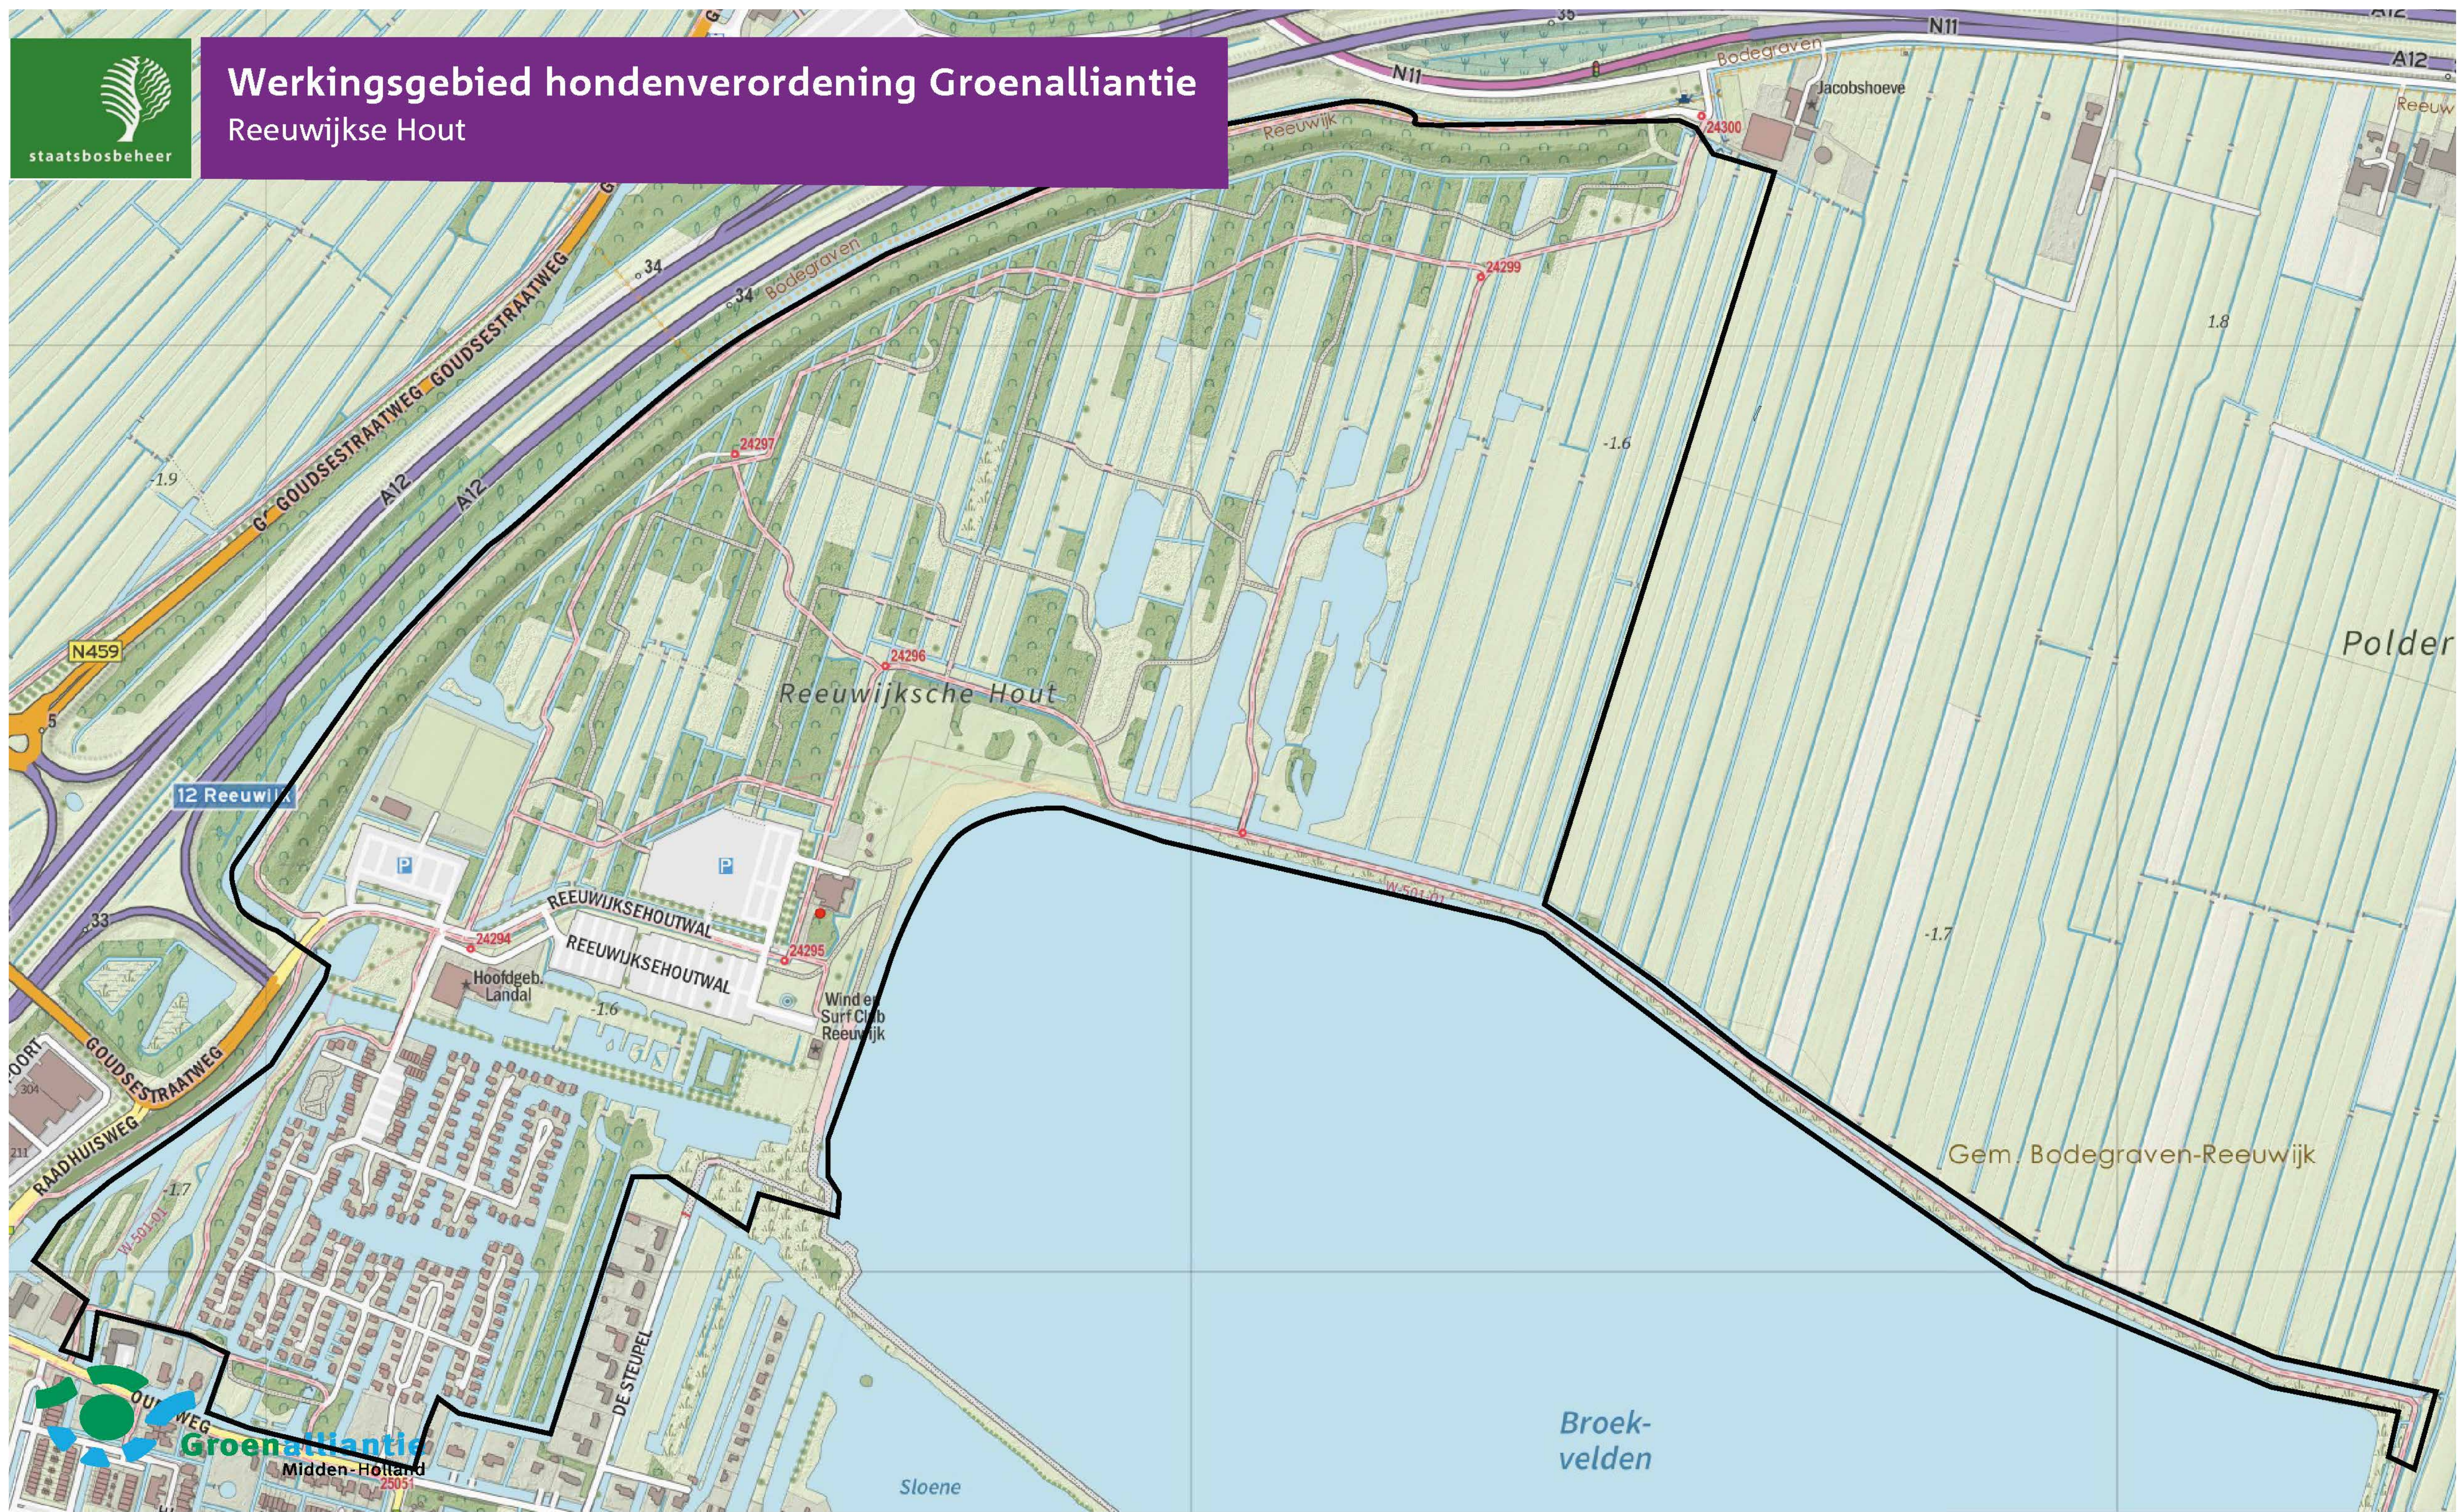

staatsbosbeheer

Werkinggebied hondenverordening Groenalliantie Gouwebos

Groenalliantie
Midden-Holland

Werkinggebied hondenverordening Groenalliantie 't Weegje

Werkinggebied hondenverordening Groenalliantie Oostpolder

Werkinggebied hondenverordening Groenalliantie Reeuwijkse Hout

Broekvelden

Sloene

Hondenbeleid Groenalliantie Twaalfmorgen

Werkingsgebied hondenbeleid Groenalliantie

Steinse Tiendweg

Werkinggebied hondenverordening Groenalliantie Oud Krimpen

Werkinggebied hondenverordening Groenalliantie EZH bos

Polder Kromme, Geer en Zijde

Werkinggebied hondenverordening Groenalliantie Landschapselement Krimpen

Werkinggebied hondenverordening Groenalliantie

Landschapselement Loetbos

Werkinggebied hondenverordening Groenalliantie Loetbos

Werkinggebied hondenverordening Groenalliantie Zuidelijke driehoek en Kwakels

Werkinggebied hondenverordening Groenalliantie Landschapselement Oudekerk