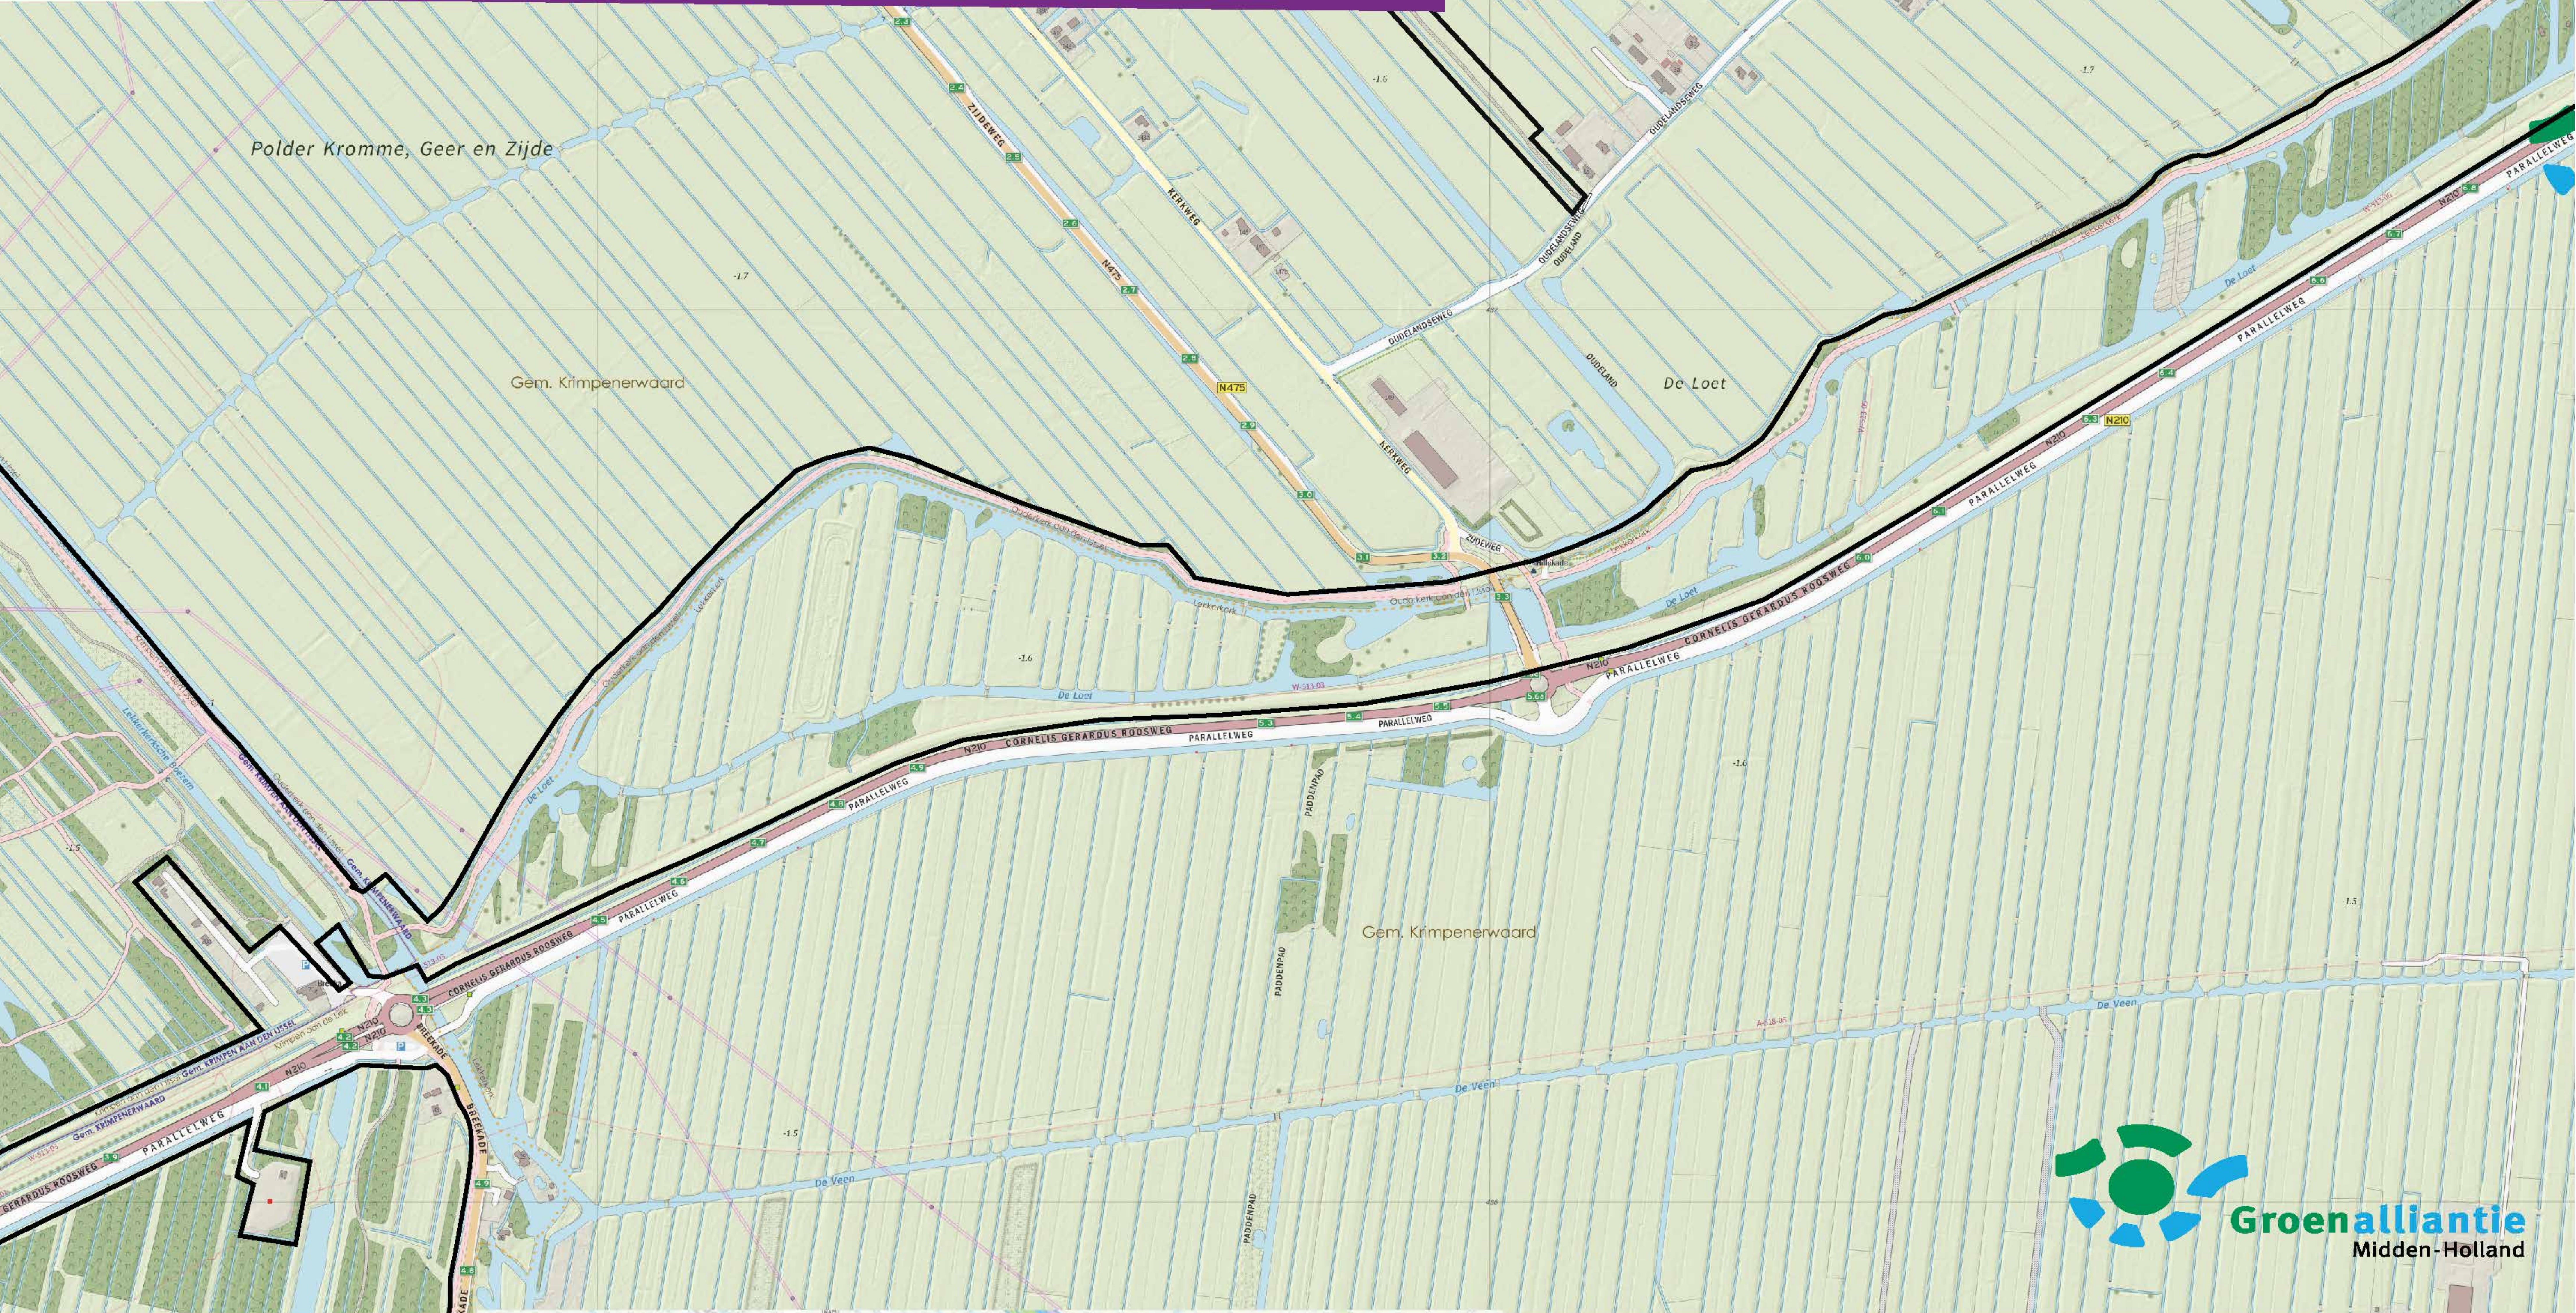

Werkinggebied hondenverordening Groenalliantie Reeuwijkse Hout

Broekvelden

Sloene

Hondenbeleid Groenalliantie Twaalfmorgen

Werkingsgebied hondenbeleid Groenalliantie

Steinse Tiendweg

Werkinggebied hondenverordening Groenalliantie Oud Krimpen

Werkinggebied hondenverordening Groenalliantie EZH bos

Polder Kromme, Geer en Zijde

Werkinggebied hondenverordening Groenalliantie Landschapselement Krimpen

Werkinggebied hondenverordening Groenalliantie

Landschapselement Loetbos

Werkinggebied hondenverordening Groenalliantie Loetbos

Werkinggebied hondenverordening Groenalliantie Zuidelijke driehoek en Kwakels

Werkinggebied hondenverordening Groenalliantie Landschapselement Oudekerk