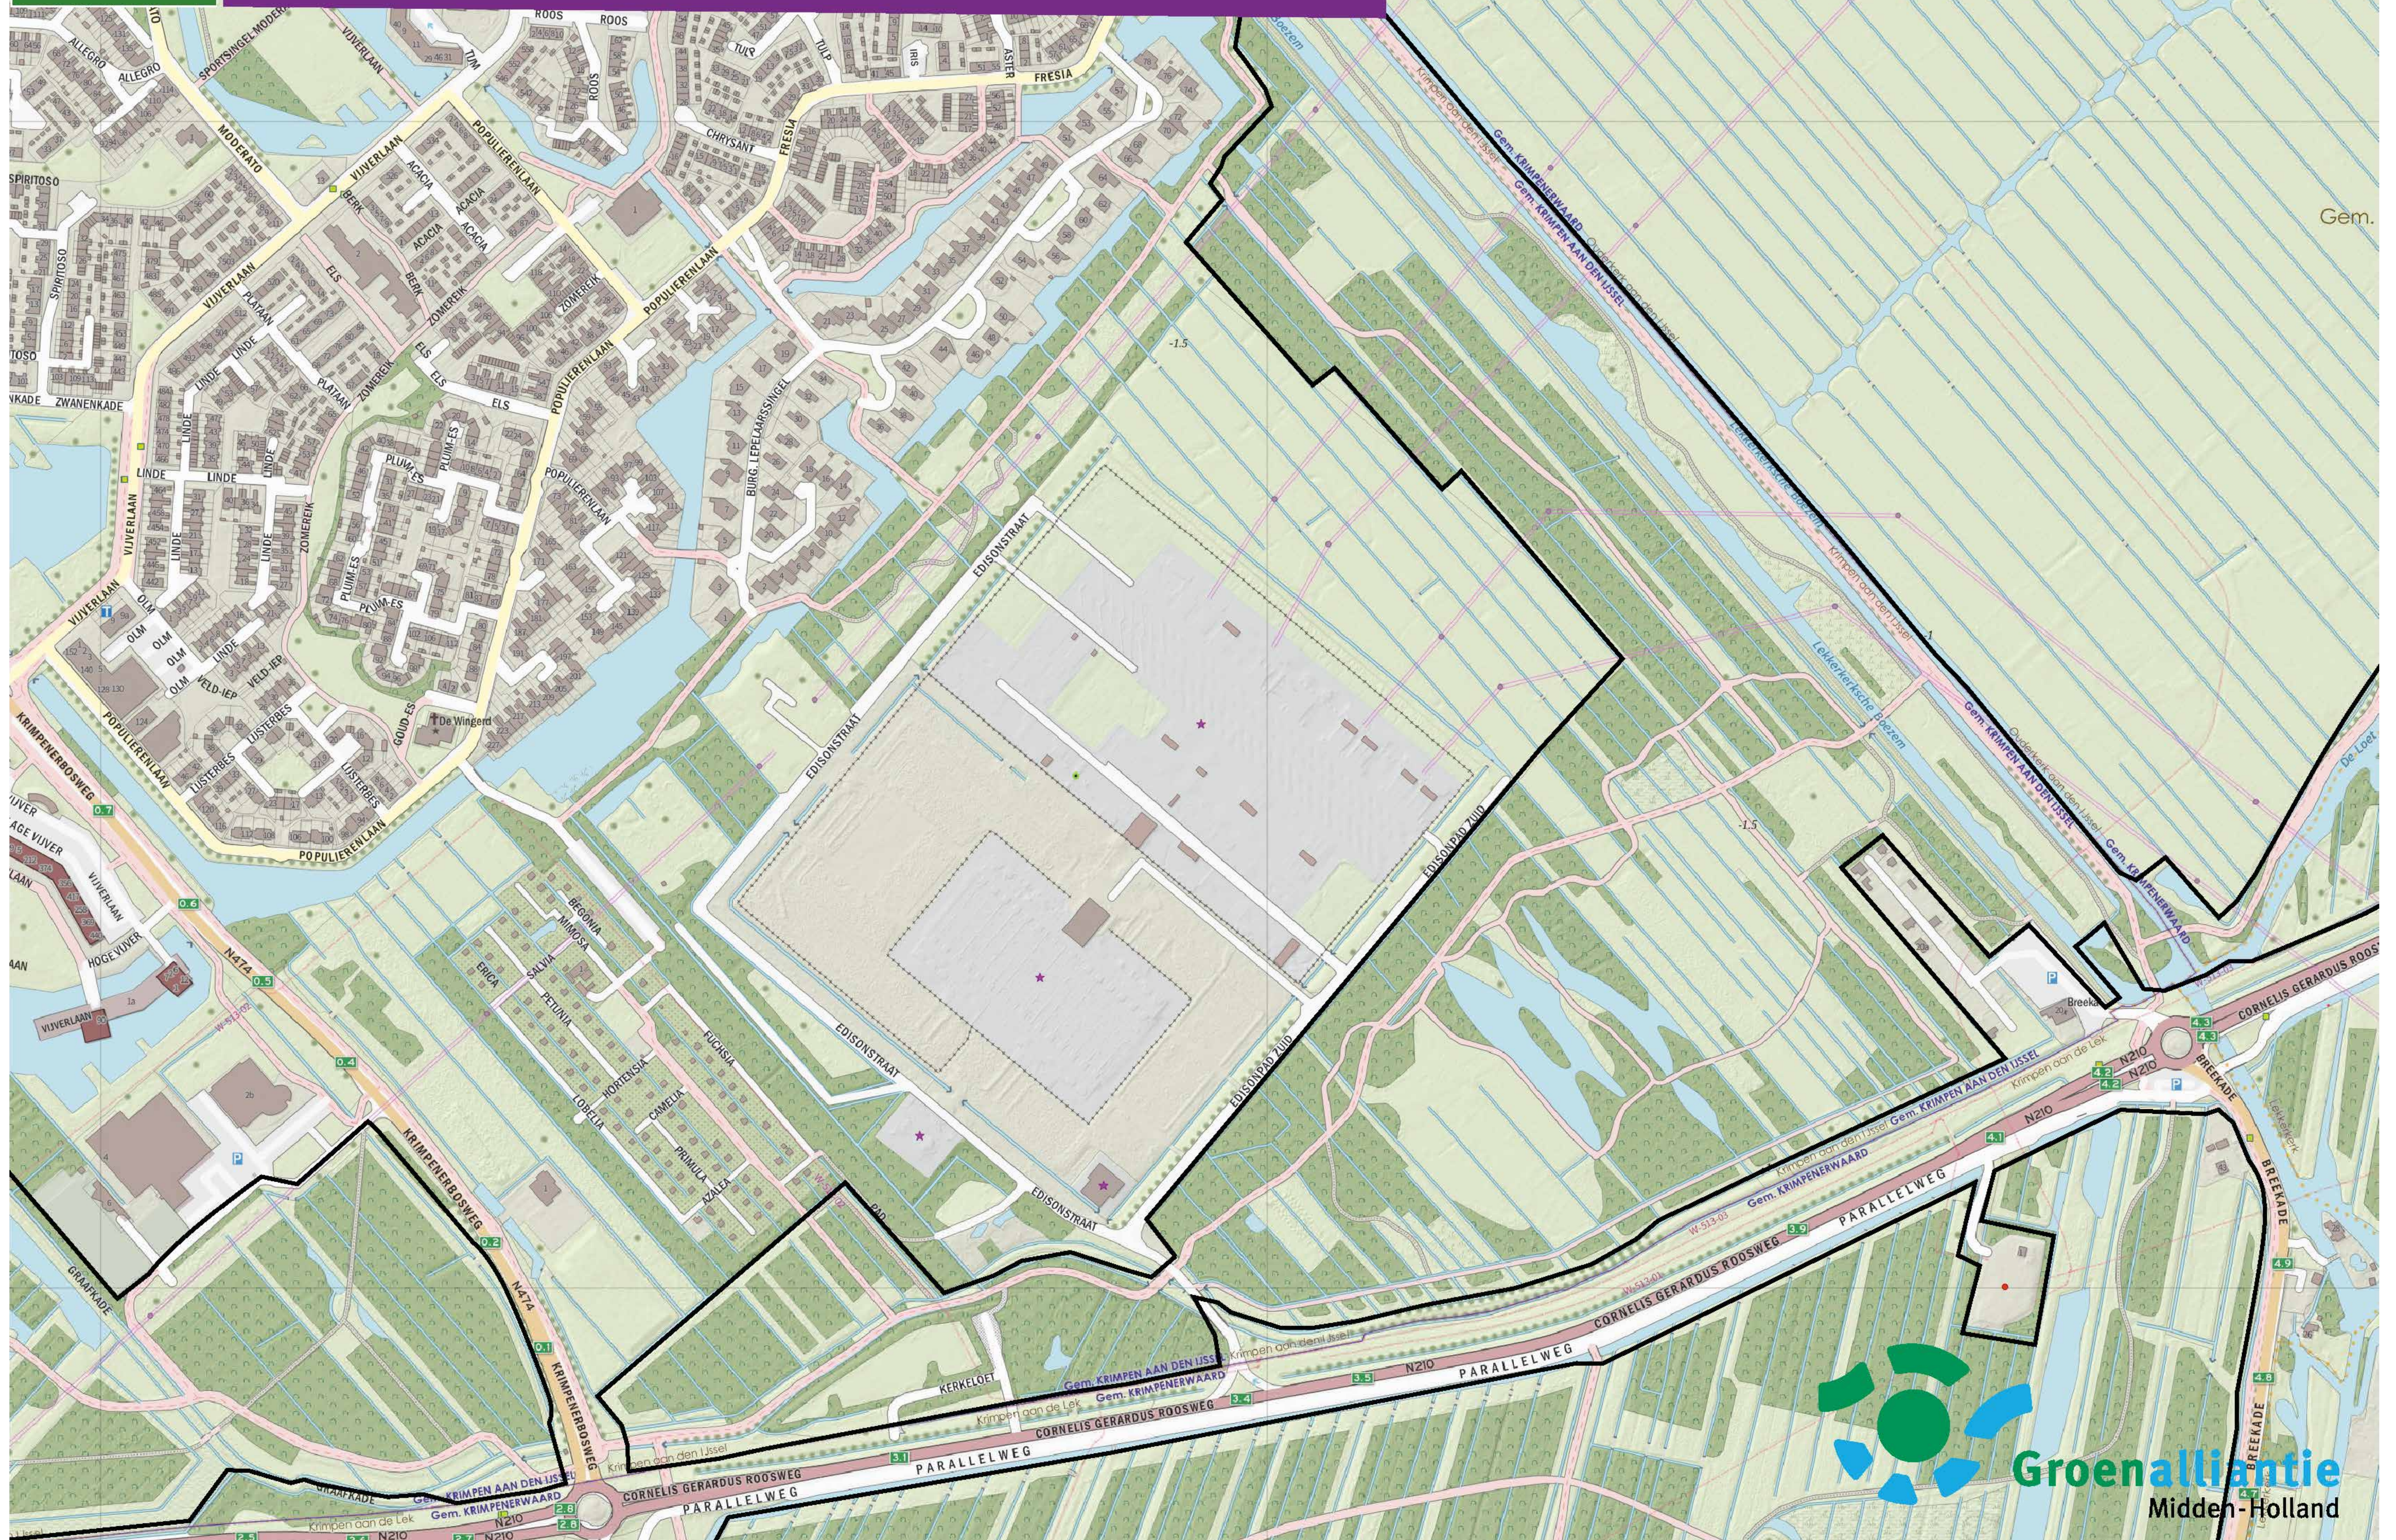

Werkinggebied hondenverordening Groenalliantie Reeuwijkse Hout

Broekvelden

Sloene

Hondenbeleid Groenalliantie Twaalfmorgen

Werkingsgebied hondenbeleid Groenalliantie

Steinse Tiendweg

Werkinggebied hondenverordening Groenalliantie Oud Krimpen

Werkinggebied hondenverordening Groenalliantie EZH bos

Polder Kromme, Geer en Zijde

Werkinggebied hondenverordening Groenalliantie Landschapselement Krimpen

Werkinggebied hondenverordening Groenalliantie

Landschapselement Loetbos

Werkinggebied hondenverordening Groenalliantie Loetbos

Werkinggebied hondenverordening Groenalliantie Zuidelijke driehoek en Kwakels

Werkinggebied hondenverordening Groenalliantie Landschapselement Oudekerk