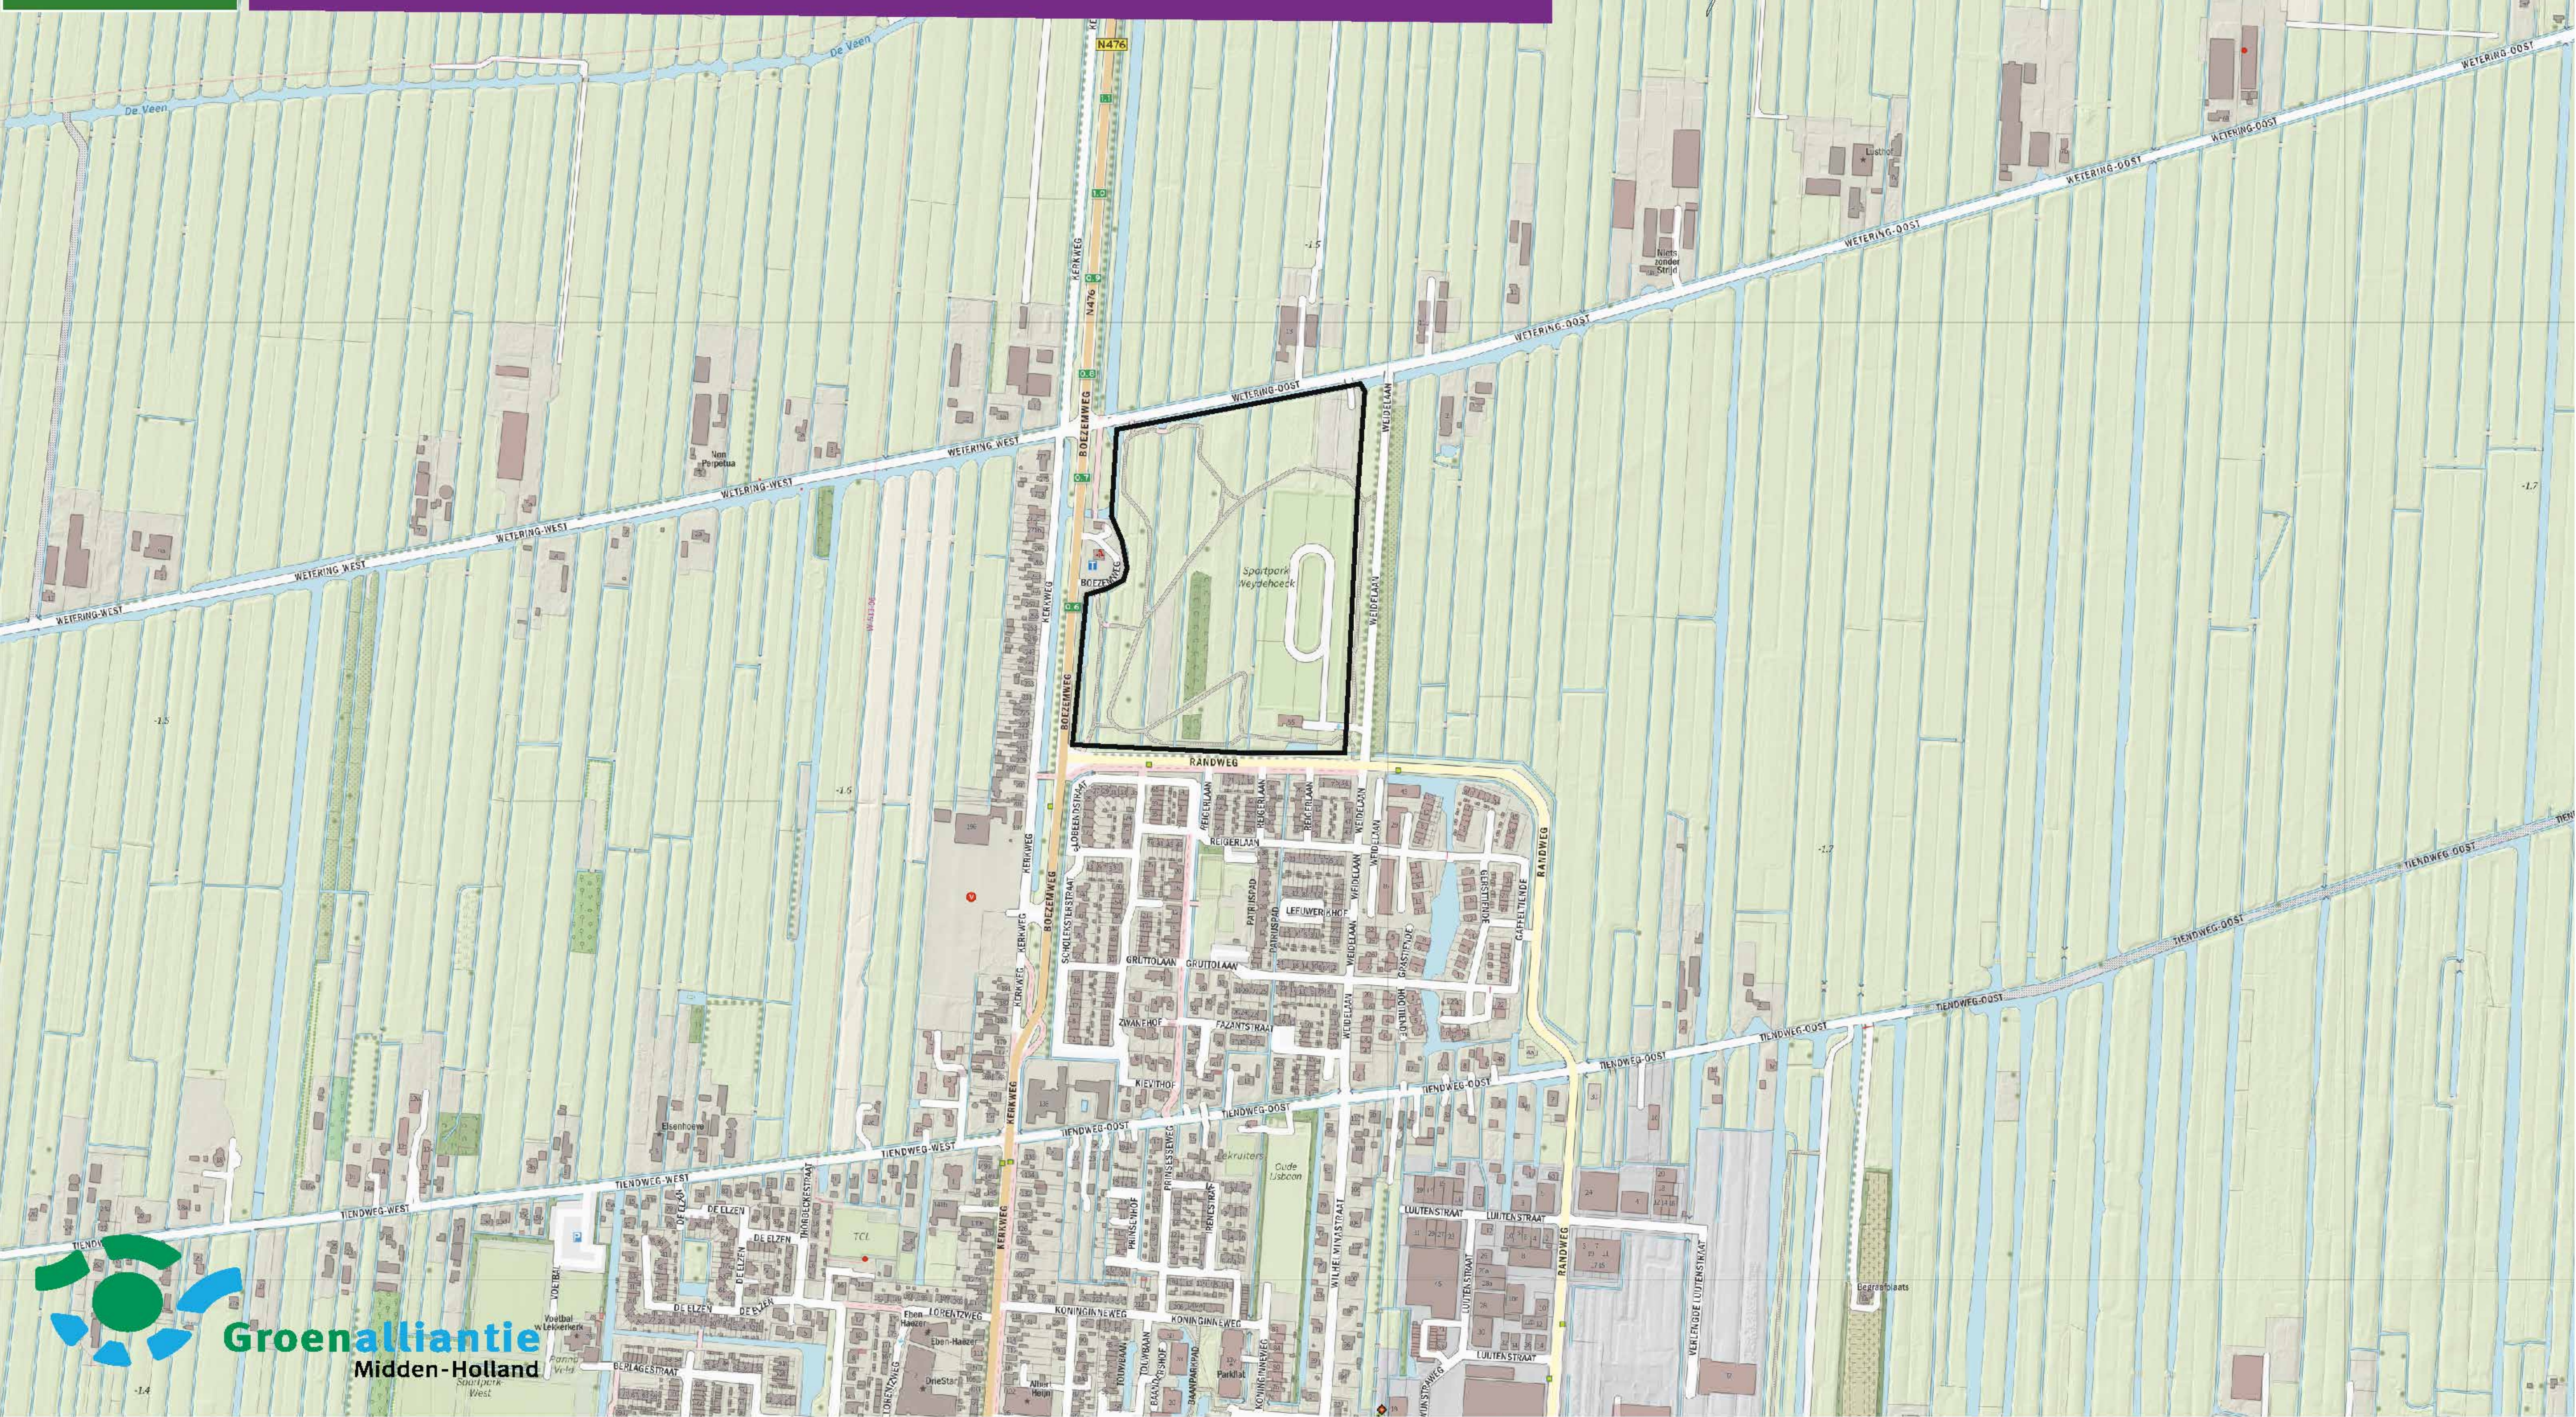

staatsbosbeheer

Werkingsgebied hondenverordening Groenalliantie Park Weidehoek

Groenalliantie
Midden-Holland