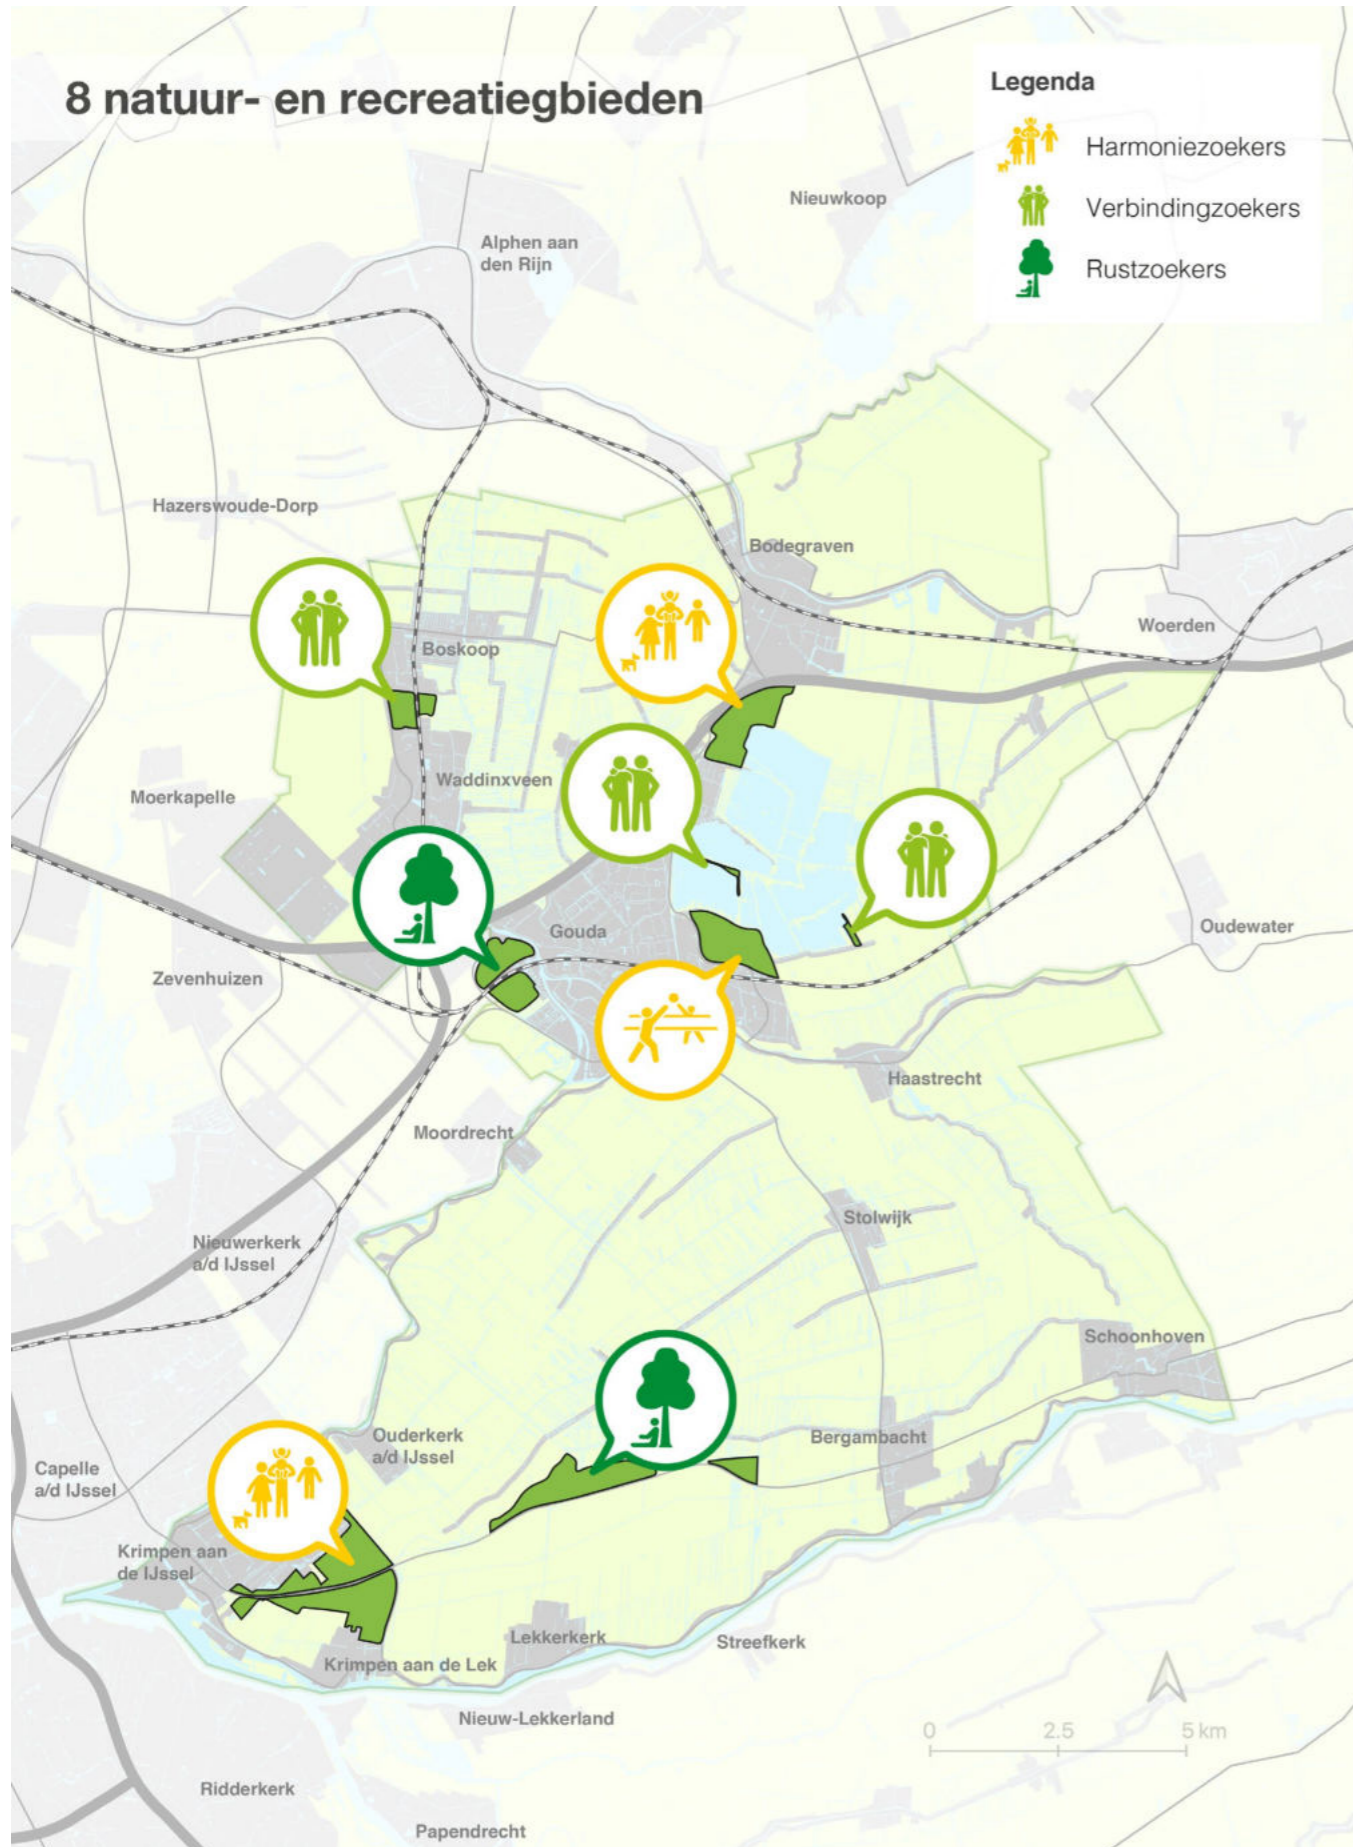

Gezond
groen

Groen
beweegt

Groen
ontmoet

Kwaliteitsimpuls 2016 - 2021

Topentrees

Padenstructuur

Zonering

Informatie

Meer ruimte voor gebiedspartners

Blijvend versterken natuur- en recreatiegebieden

Versterken recreatief netwerk

Gouwebos “het uitloopbos aan de Gouwe”

't Weegje "groene parel tussen weg, spoor en bedrijfsterrein"

Enquête resultaten Gouwebos

32 ingevulde enquêtes

Motief en activiteiten Gouwebos

Vraag: Wat is het belangrijkste motief voor uw bezoek?"

Motief top 5:

1.Genieten van natuur	75.9%
2.Ontspannen	62.1%
3.Rust en ruimte	55.2%
4.Werken aan gezondheid	37.9%
5.Gezellig samen er op uit	34.5%

Vraag: Welke activiteiten onderneemt u in het 't Weegje?"

Activiteiten top 5:

1.Wandelen	96.7%
4.Hond uitlaten	36.7%
3.Dieren en planten kijken	33.3%
4.Fietsen	32.6%
Anders namelijk...	15.2%
Horeca, zwemmen, fotograferen	