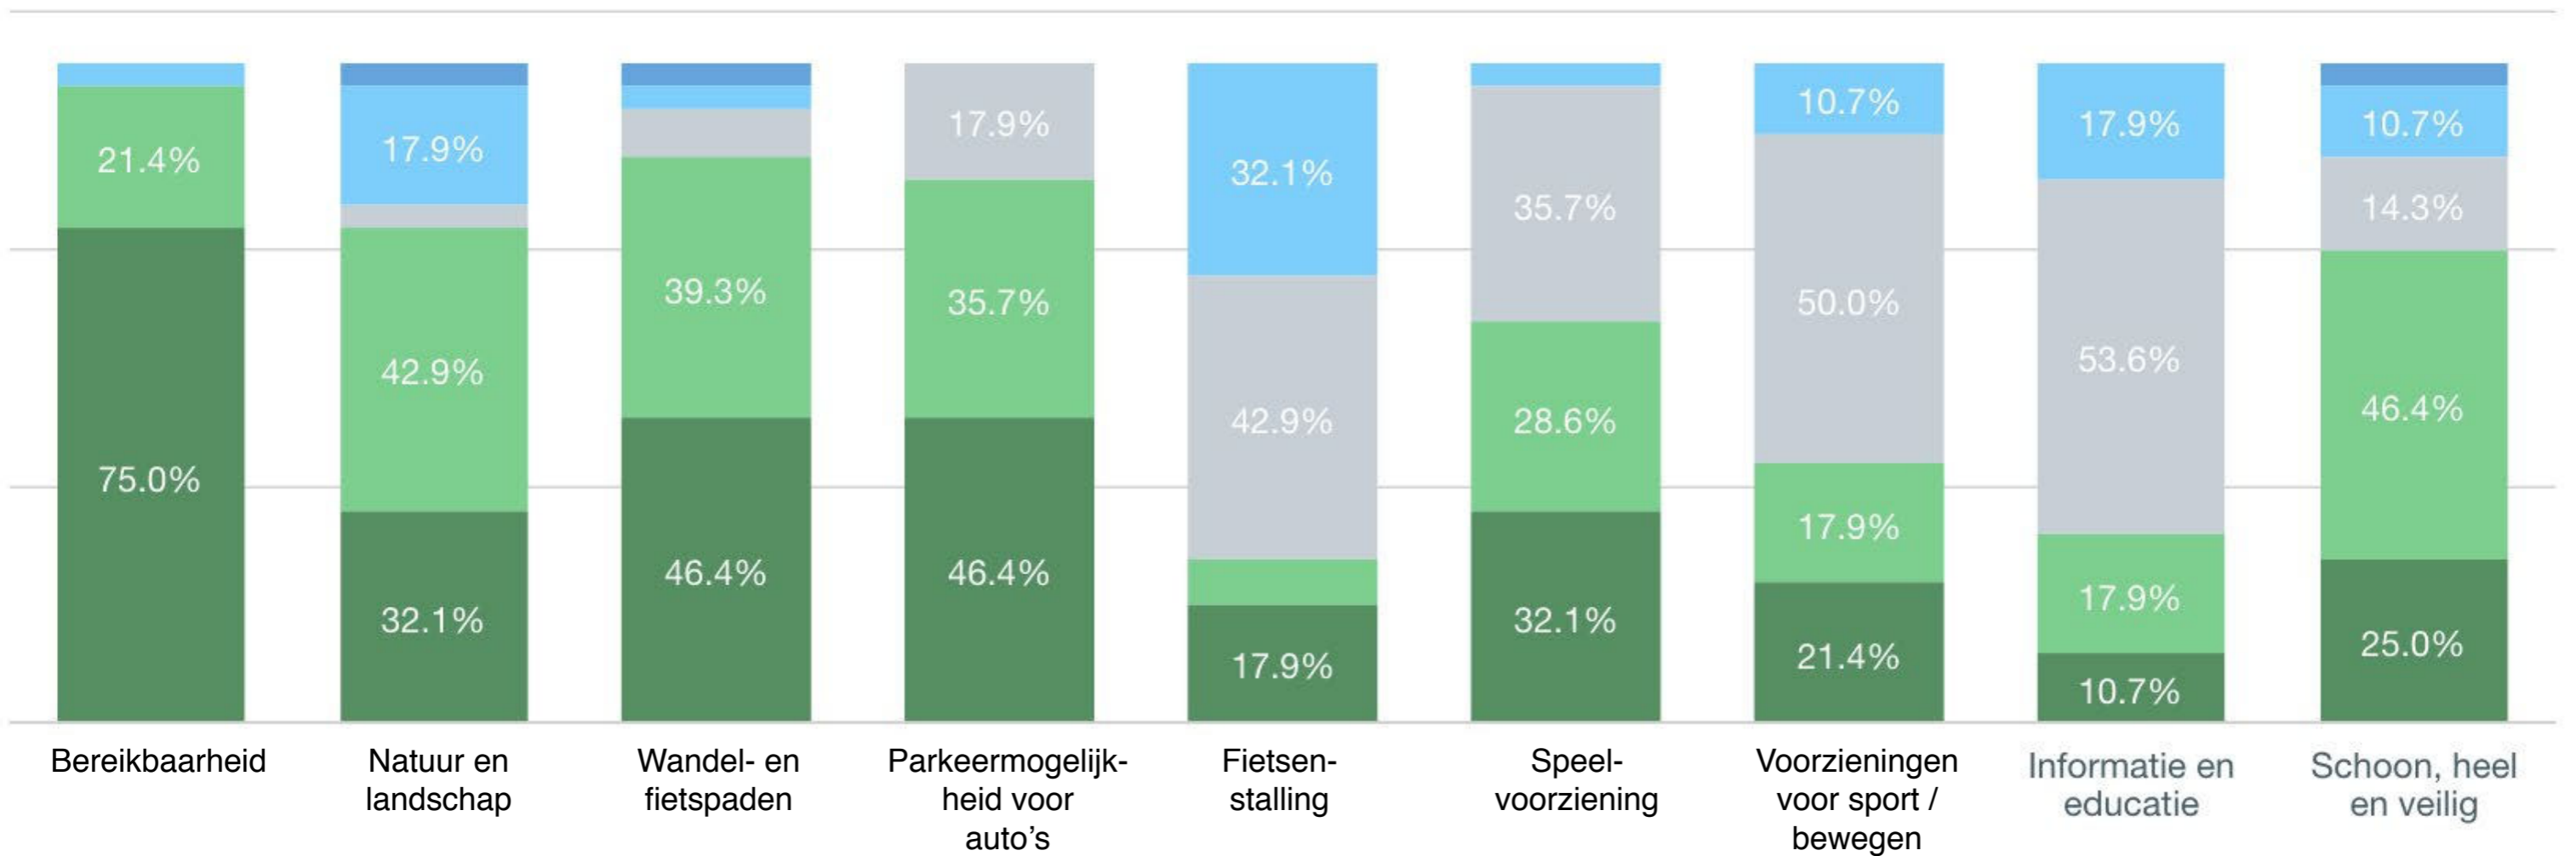

Enquête resultaten Gouwebos

32 ingevulde enquêtes

Motief en activiteiten Gouwebos

Vraag: Wat is het belangrijkste motief voor uw bezoek?"

Motief top 5:

1.Genieten van natuur	75.9%
2.Ontspannen	62.1%
3.Rust en ruimte	55.2%
4.Werken aan gezondheid	37.9%
5.Gezellig samen er op uit	34.5%

Vraag: Welke activiteiten onderneemt u in de Gouwebos?"

Activiteiten top 5:

1.Wandelen	96.6%
2.Hond uitlaten	37.9%
3.Dieren en planten kijken	37.9%
4.Speeltuin	27.6%
5.Fietsen	24.1%

Waardering Gouwebos

Algemene waardering gemiddeld **7.4**

Waardering per onderdeel:

Enquête resultaten

't Weegje

31 ingevulde enquêtes

Motief en activiteiten 't Weegje

Vraag: Wat is het belangrijkste motief voor uw bezoek?"

Motief top 5:

1.Genieten van natuur	83.3%
2.Rust en ruimte	73.3%
3.Ontspannen	50%
4.Gezellig samen er op uit	26.7%
5.Werken aan gezondheid	23.3%

Vraag: Welke activiteiten onderneemt u in het 't Weegje?"

Activiteiten top 5:

1.Wandelen	96.7%
4.Hond uitlaten	36.7%
3.Dieren en planten kijken	33.3%
4.Fietsen	32.6%
Anders namelijk...	15.2%
Horeca, zwemmen, fotograferen	