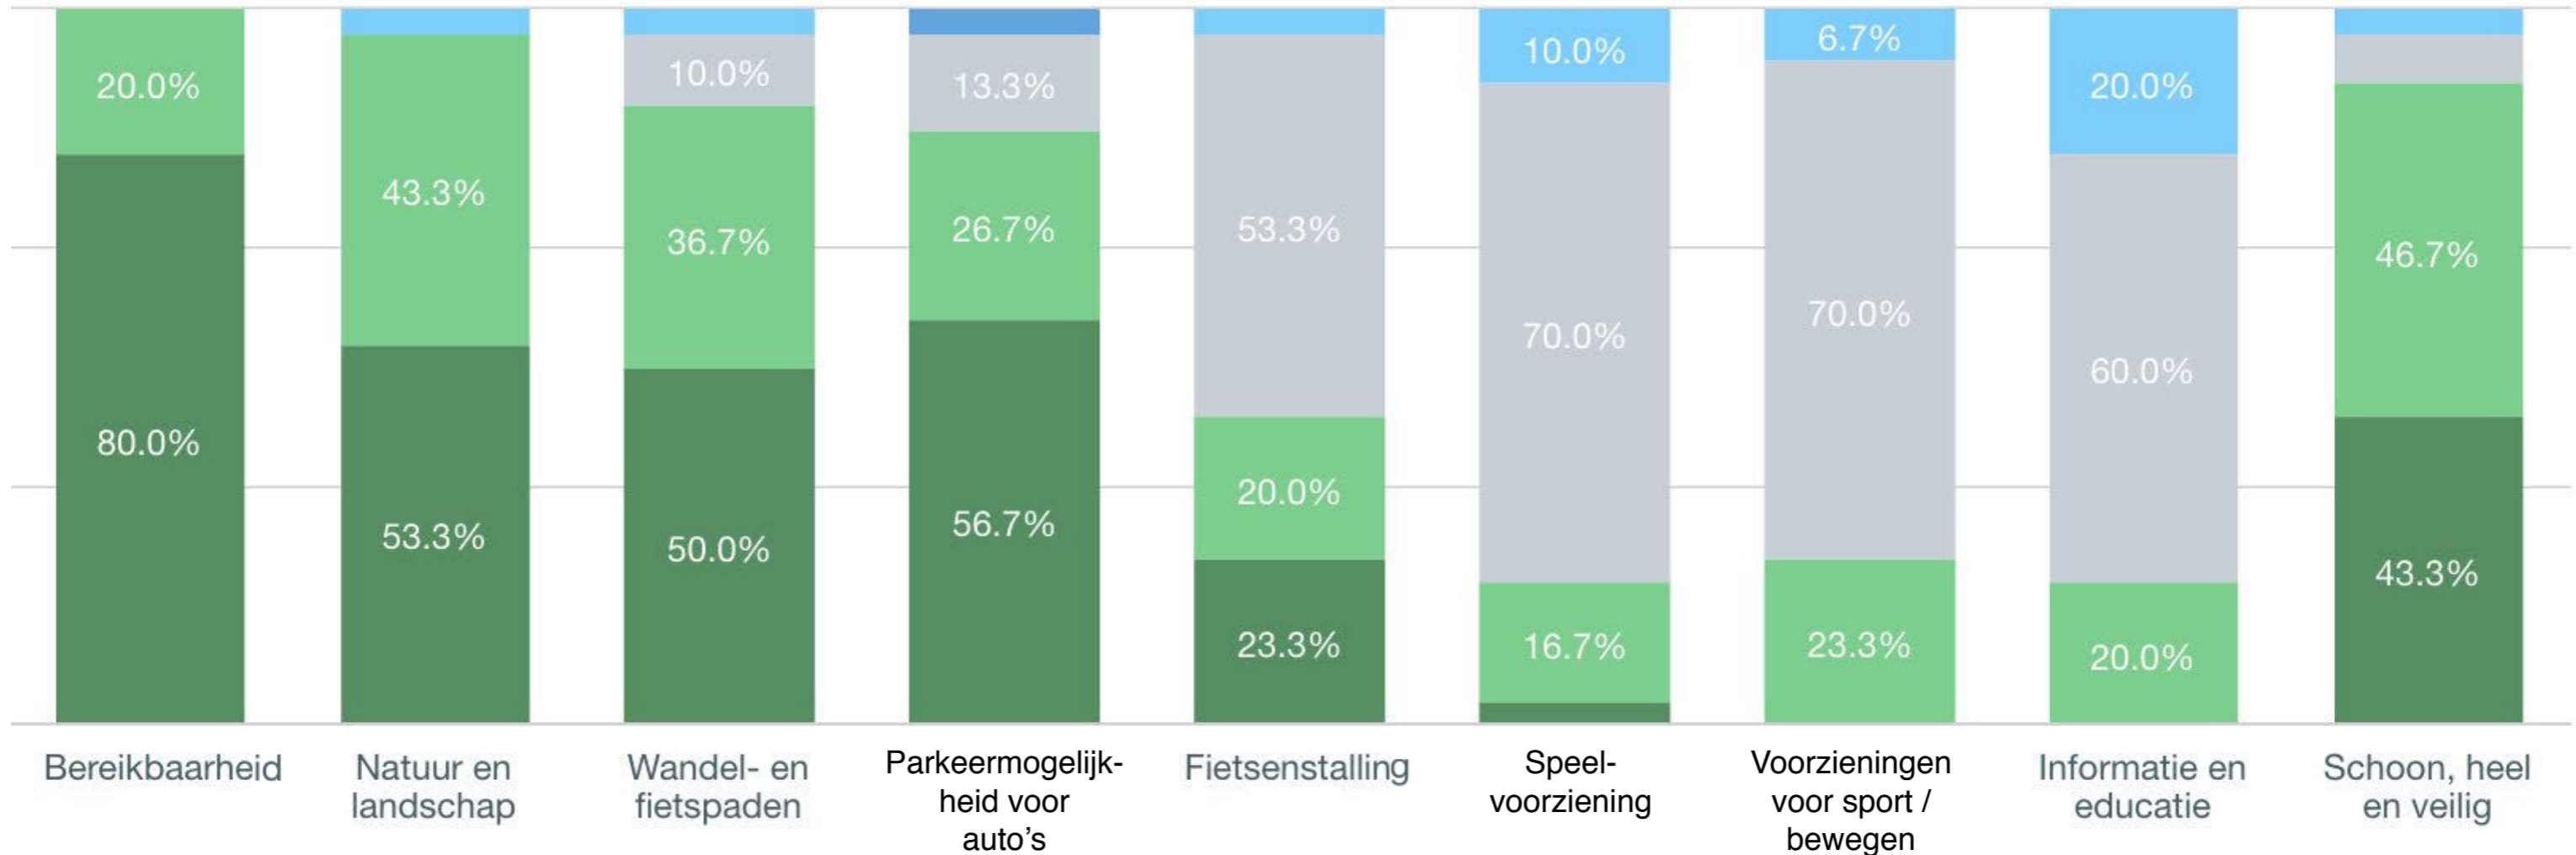

Enquête resultaten Gouwebos

32 ingevulde enquêtes

Motief en activiteiten Gouwebos

Vraag: Wat is het belangrijkste motief voor uw bezoek?"

Motief top 5:

1.Genieten van natuur	75.9%
2.Ontspannen	62.1%
3.Rust en ruimte	55.2%
4.Werken aan gezondheid	37.9%
5.Gezellig samen er op uit	34.5%

Waardering per onderdeel:

Enquête resultaten

't Weegje

31 ingevulde enquêtes

Motief en activiteiten 't Weegje

Vraag: Wat is het belangrijkste motief voor uw bezoek?"

Motief top 5:

1.Genieten van natuur	83.3%
2.Rust en ruimte	73.3%
3.Ontspannen	50%
4.Gezellig samen er op uit	26.7%
5.Werken aan gezondheid	23.3%

Vraag: Welke activiteiten onderneemt u in het 't Weegje?"

Activiteiten top 5:

1.Wandelen	96.7%
4.Hond uitlaten	36.7%
3.Dieren en planten kijken	33.3%
4.Fietsen	32.6%
Anders namelijk...	15.2%
Horeca, zwemmen, fotograferen	

Waardering 't Weegje

Algemene waardering gemiddeld **7.7**

Waardering per onderdeel:

- Goed
- Voldoende
- Neutraal / geen mening
- Onvoldoende
- Ruim onvoldoende

Gesprekspunten

Gouwebos en 't Weegje

Gouwebos “het uitloopbos aan de Gouwe”