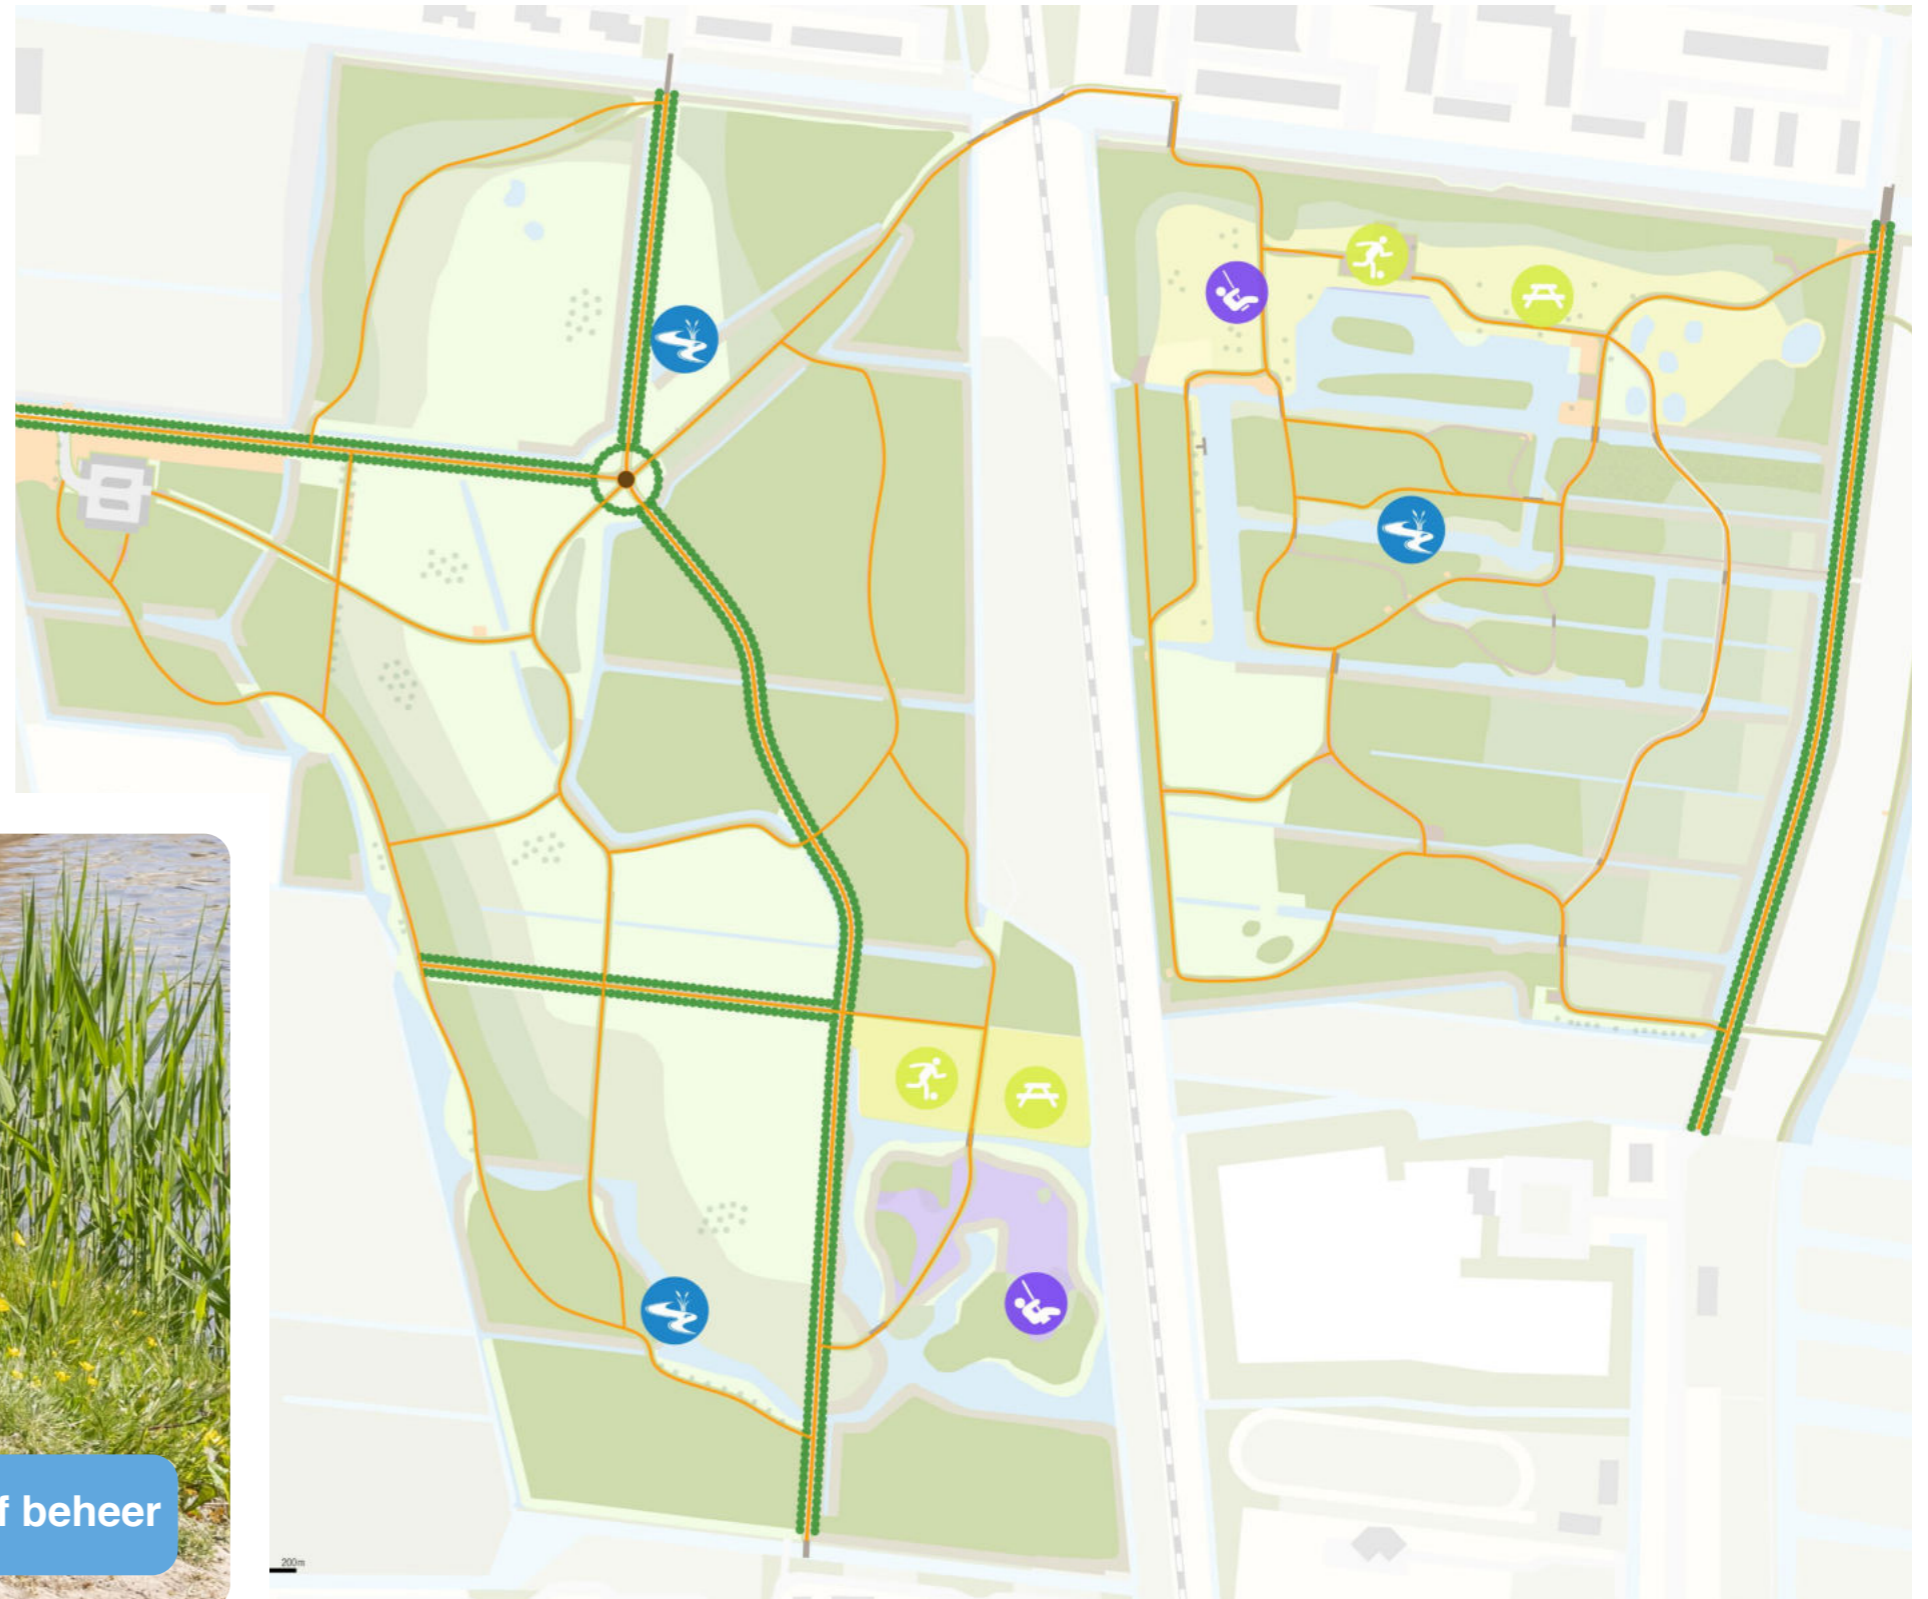

“Meer nadruk op natuur, afgelopen periode is er teveel aandacht geweest voor recreatie.”

't Weegje “groene parel tussen weg, spoor en bedrijfsterrein”

Uit de enquête:

“Behoud het gebied voor de vogels”

“Breng de Oostpolder en het Weegje veel beter in relatie tot elkaar. Bij een slimme inrichting kunnen ze 1 gebied vormen.”

Smulbos,
voedselbos

Fietsenstalling

Hondenuitlaat zone

't Weegje - Ontwikkeling in balans

Gouwebos - Schoon, heel en veilig

't Weegje - Schoon, heel en veilig

Paden (onderhoud, scheiding fietsers en wandelaars)