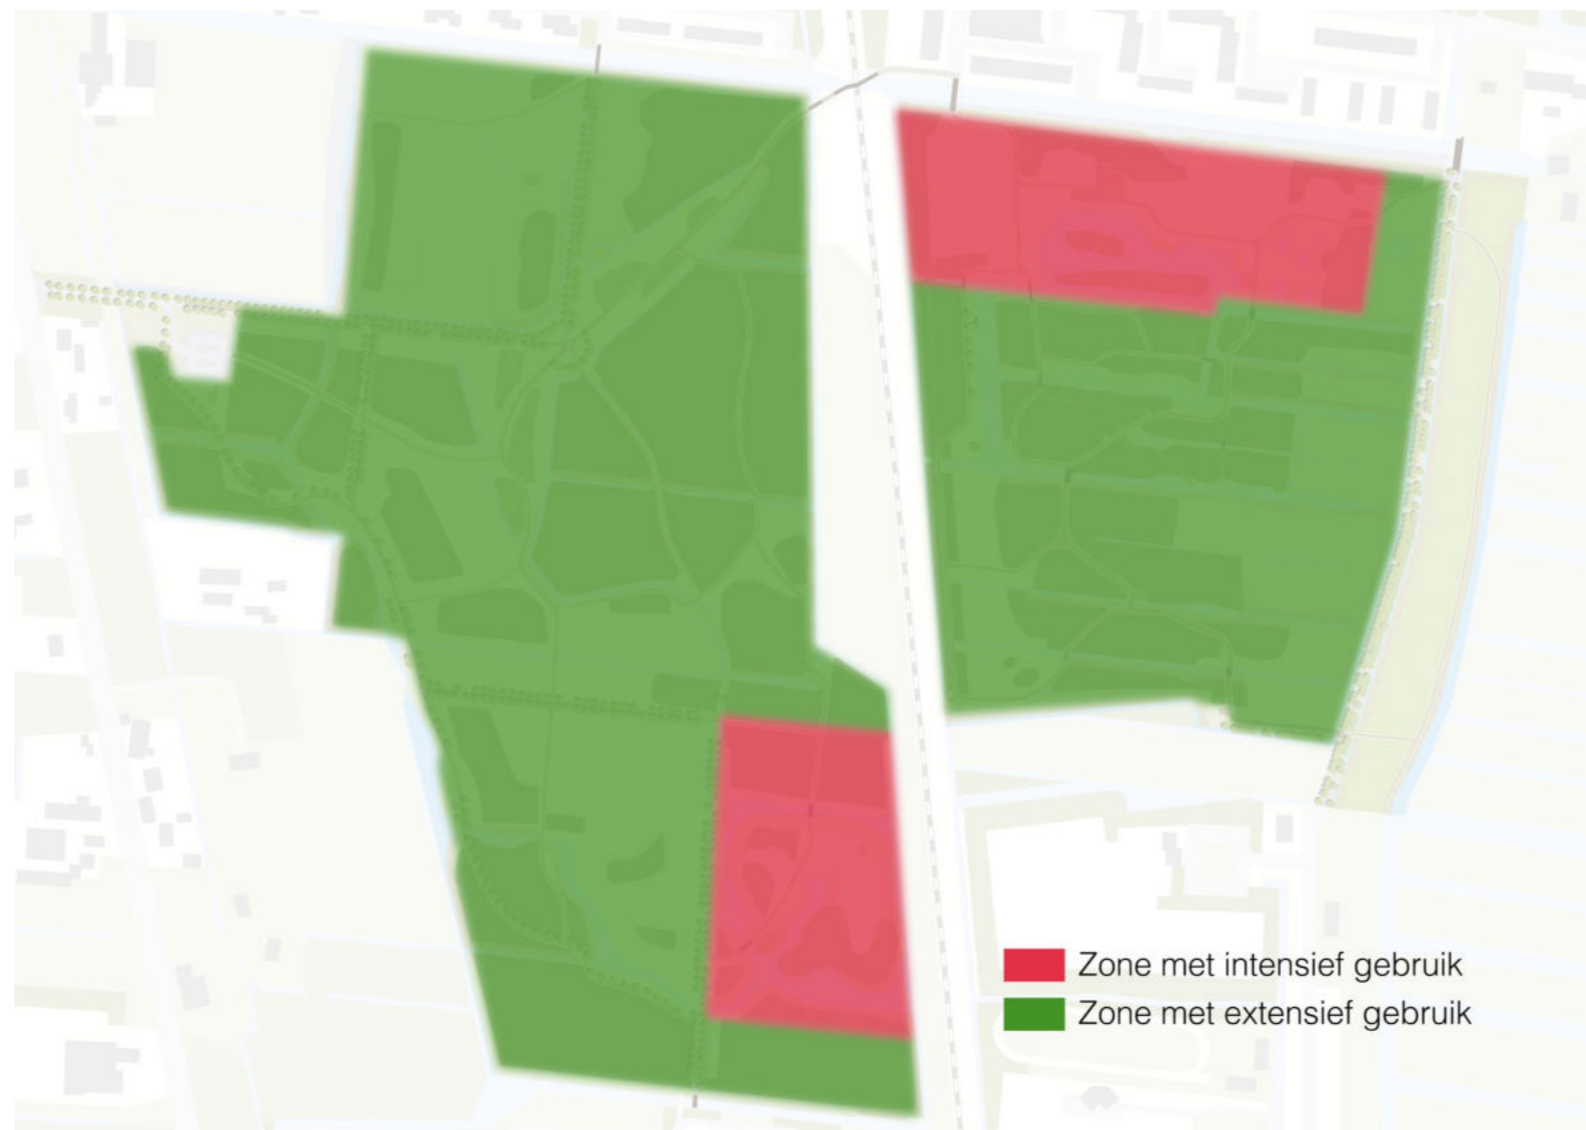

“Meer nadruk op natuur, afgelopen periode is er teveel aandacht geweest voor recreatie.”

't Weegje “groene parel tussen weg, spoor en bedrijfsterrein”

Uit de enquête:

“Behoud het gebied voor de vogels”

“Breng de Oostpolder en het Weegje veel beter in relatie tot elkaar. Bij een slimme inrichting kunnen ze 1 gebied vormen.”

“Iets minder aangeharkt terrein zou leuker zijn.”

Gouwebos - Ontwikkeling in balans

Biodiversiteit

Jaarrond aantrekkelijk
qua natuur

Informatie over
de natuur

Sport en bewegen

Bosgevoel mist na kap,
bomen herplanten

Smulbos,
voedselbos

Fietsenstalling

Hondenuitlaat zone

't Weegje - Ontwikkeling in balans

Gouwebos - Schoon, heel en veilig

't Weegje - Schoon, heel en veilig

Paden (onderhoud, scheiding fietsers en wandelaars)