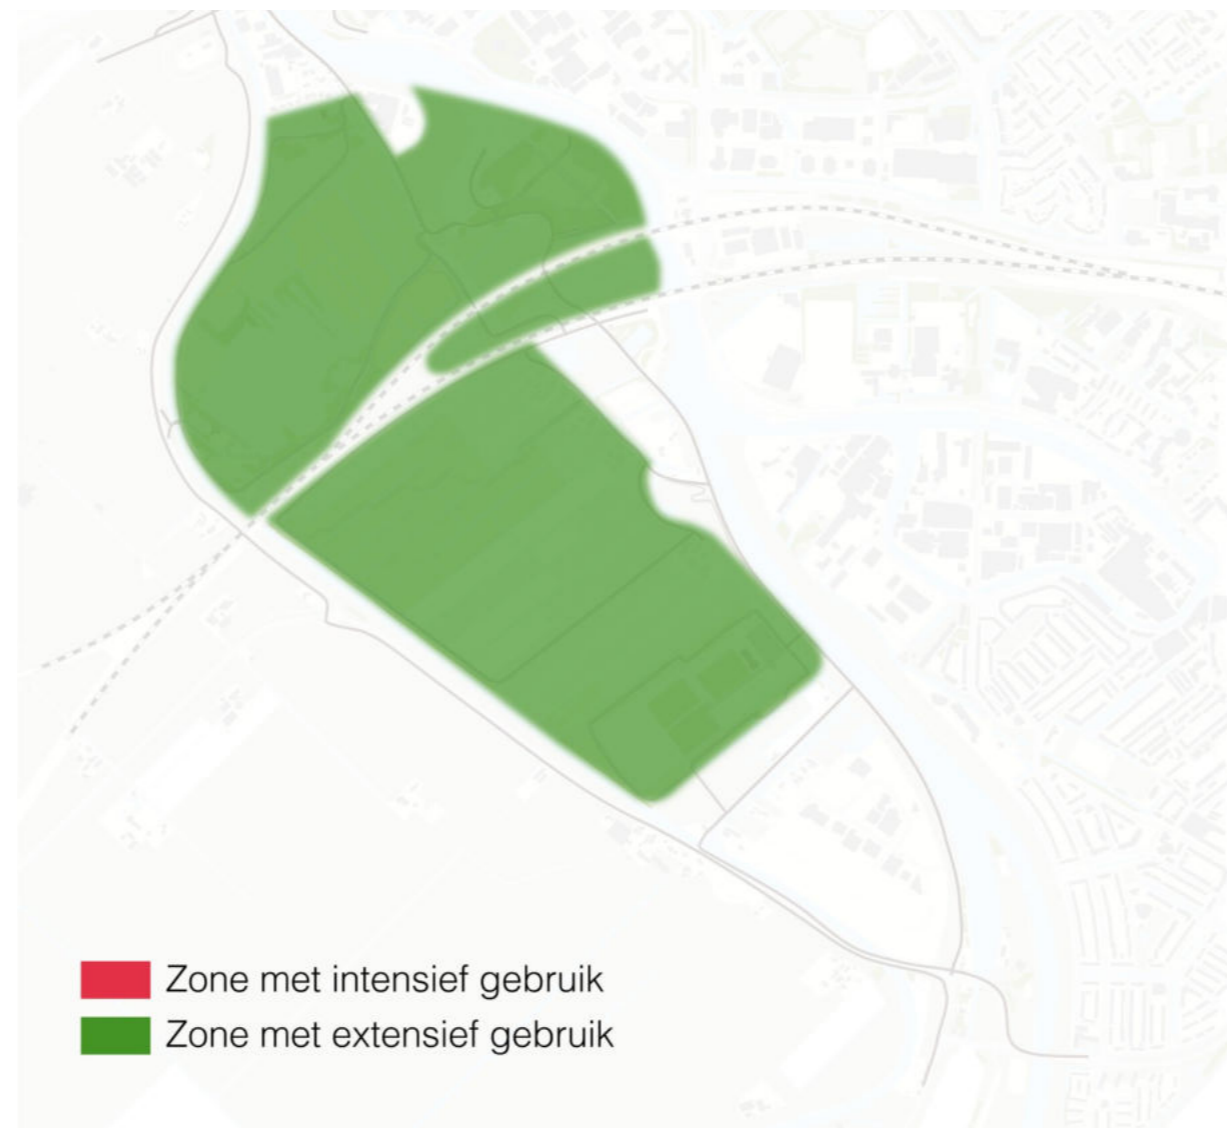

“Meer nadruk op natuur, afgelopen periode is er teveel aandacht geweest voor recreatie.”

't Weegje “groene parel tussen weg, spoor en bedrijfsterrein”

Uit de enquête:

“Behoud het gebied voor de vogels”

“Breng de Oostpolder en het Weegje veel beter in relatie tot elkaar. Bij een slimme inrichting kunnen ze 1 gebied vormen.”

“Iets minder aangeharkt terrein zou leuker zijn.”

Gouwebos - Ontwikkeling in balans

Biodiversiteit

Jaarrond aantrekkelijk
qua natuur

Informatie over
de natuur

Sport en bewegen

Bosgevoel mist na kap,
bomen herplanten

Smulbos,
voedselbos

Fietsenstalling

Hondenuitlaat zone

't Weegje - Ontwikkeling in balans

Gouwebos - Schoon, heel en veilig

't Weegje - Schoon, heel en veilig

Paden (onderhoud, scheiding fietsers en wandelaars)