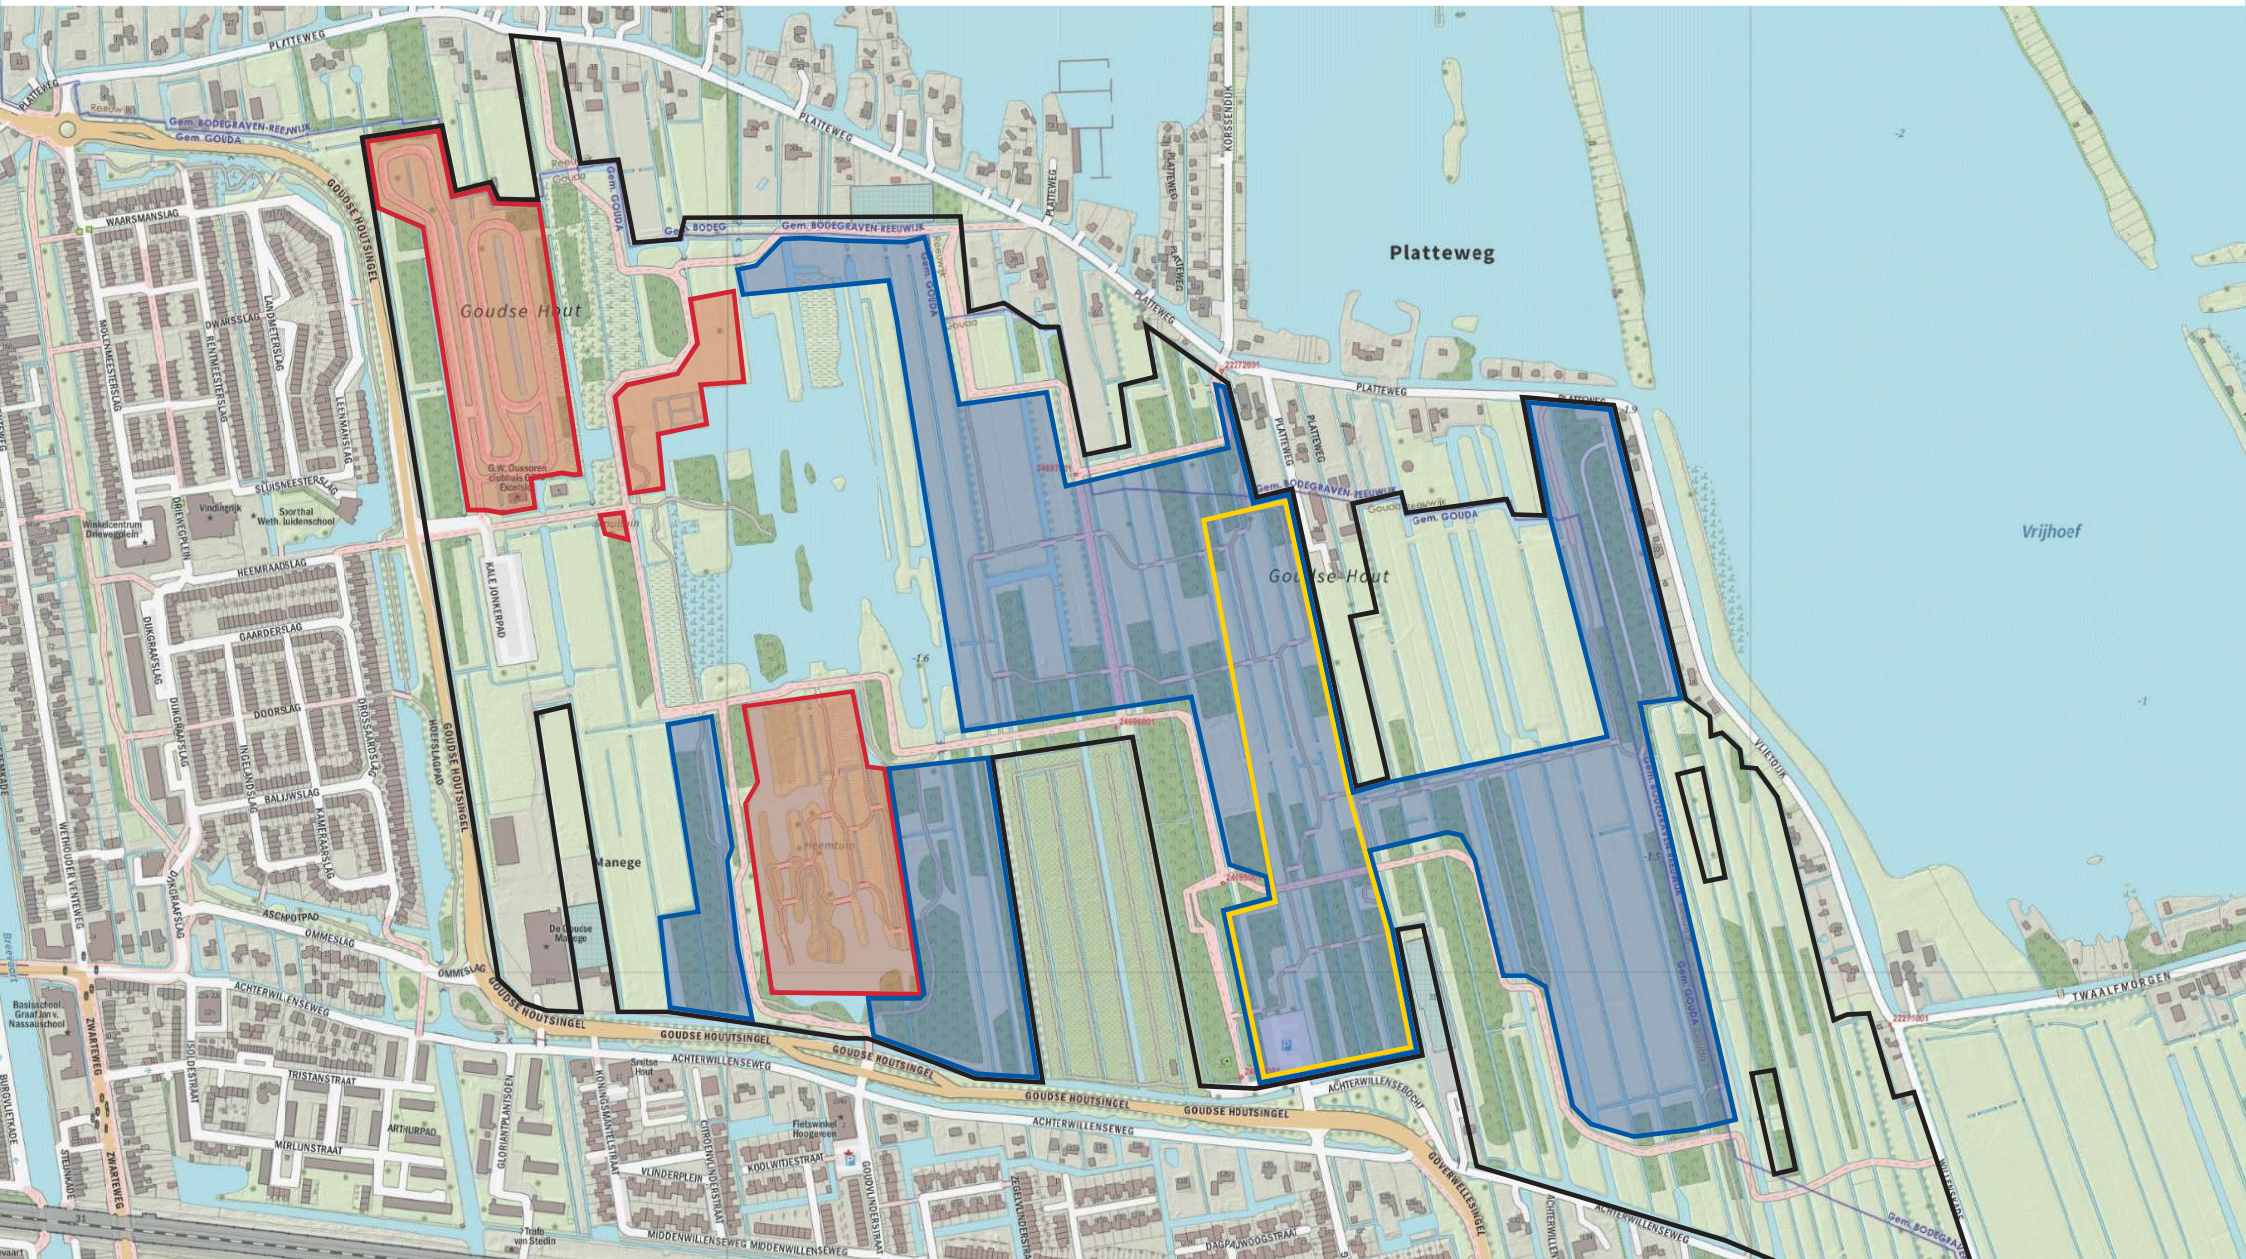

# Goudse Hout Zonering hondenbeleid

In het gehele gebied geldt een aanlijnplicht voor honden tenzij in het gebied door bebording anders is aangegeven.

Verboden voor honden jaarrond

Losloopegebied

Hondenuitlaat-service (HUS)

Grens werkingsgebied hondenverordening