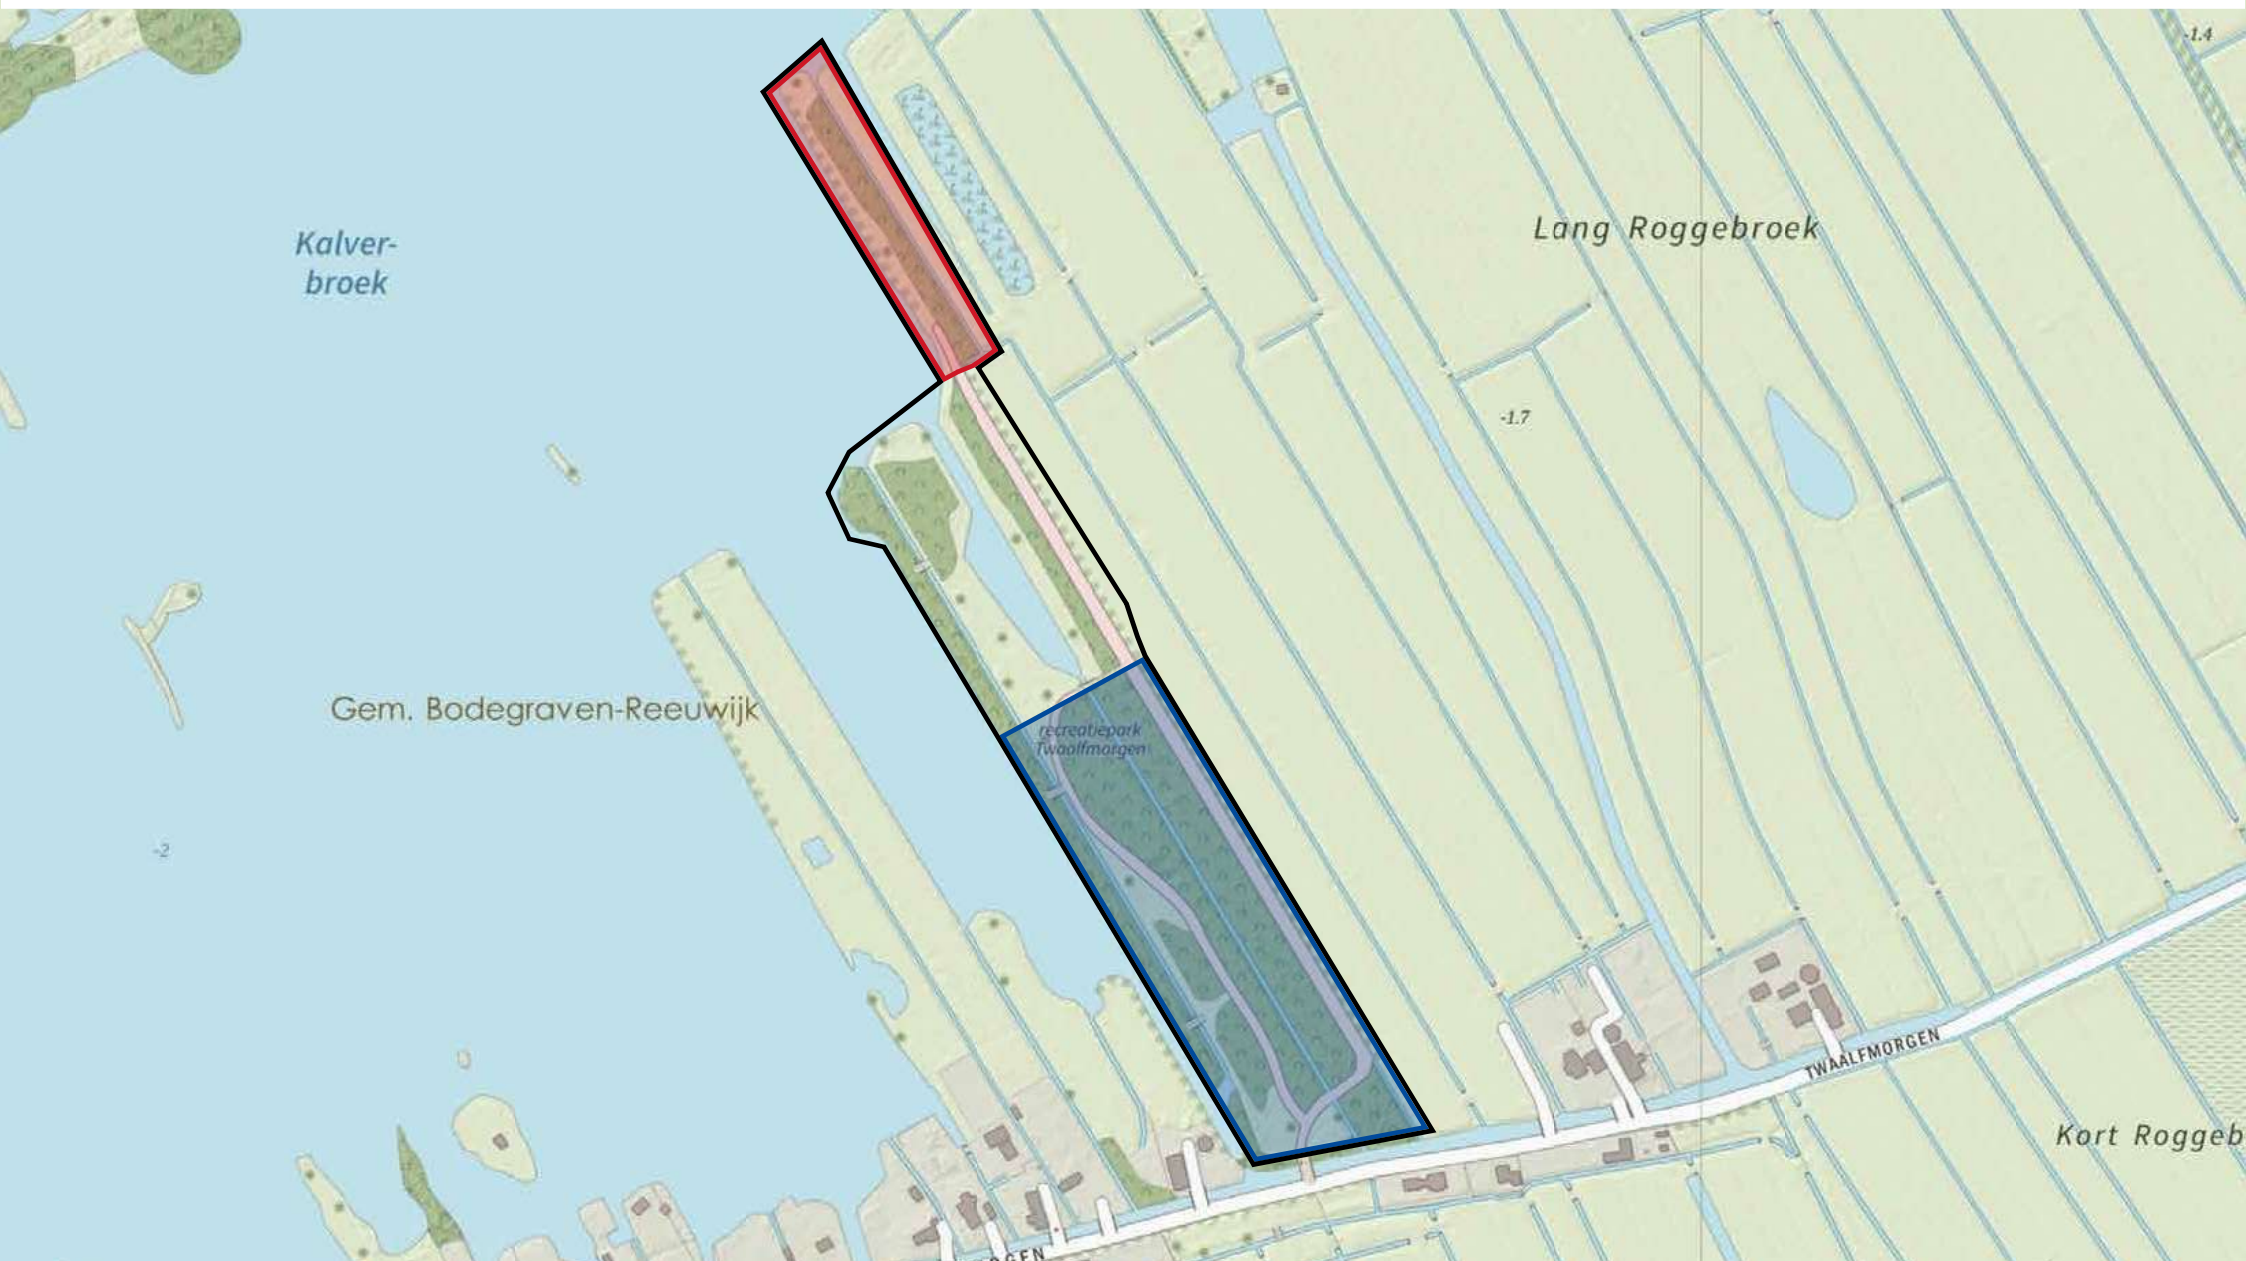

Twaalfmorgen Zonering hondenbeleid

In het gehele gebied geldt een aanlijnplicht voor honden tenzij in het gebied door bebording anders is aangegeven.

Verboden voor honden jaarrond

Losloopegebied

Hondenuitlaat-service (HUS)

Grens werkingsgebied hondenverordening